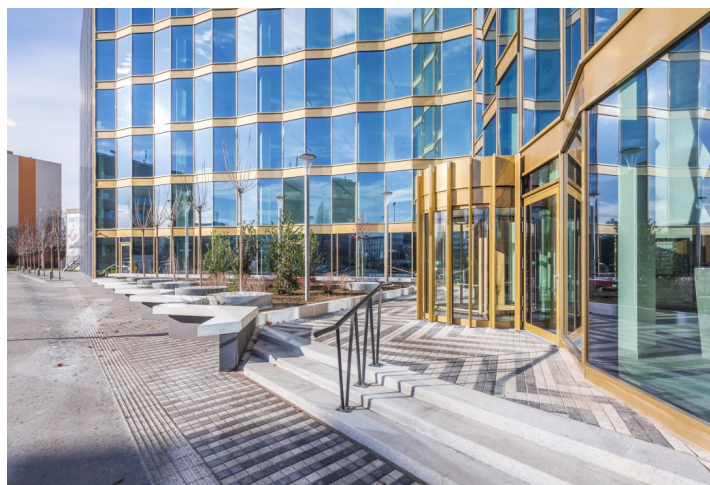

Kancelářské prostory

Praha 4, Krč, Na strži

Pronajato