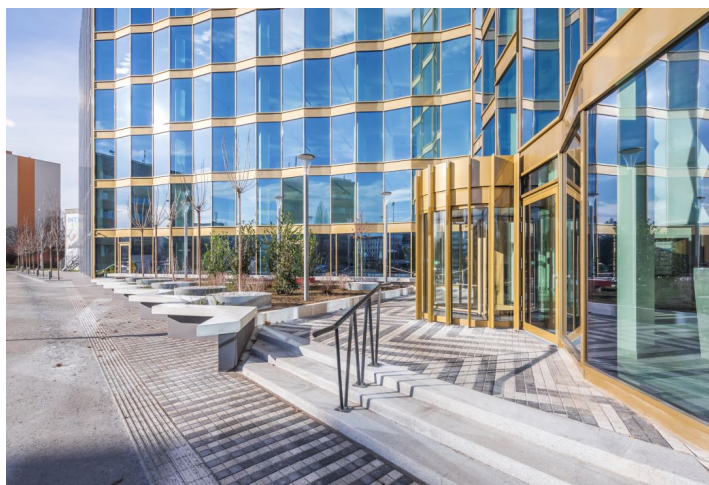

Kancelářské prostory

Praha 4, Krč, Na strži

17.50 - 18.50 € / m² | 443 - 468 Kč / m²