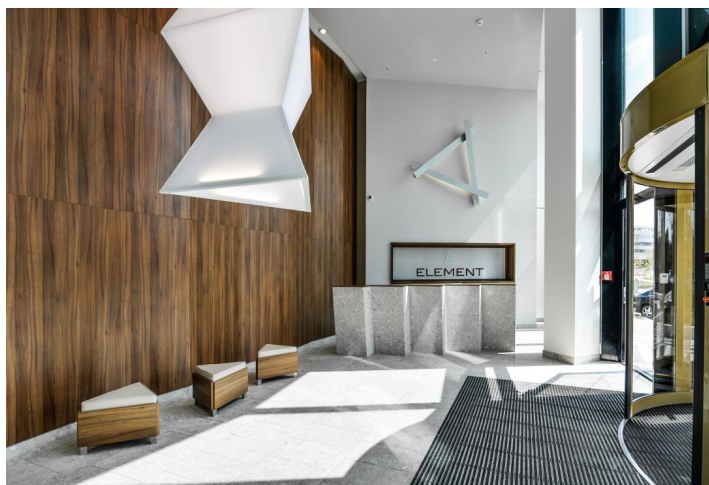

Pronájem kanceláří ve 4. patře budovy na Praze 4. Objekt, charakteristický svým L-tvarovým půdorysem, upoutá pozornost svou fasádou, přičemž hlavní vstup s recepcí je umístěn mezi oběma rameny budovy. Navíc je oceněn mezinárodním certifikátem udržitelnosti LEED Platinum.

Vybavení a služby:

- Centrální recepcce
- Bezpečnostní služba 24/7
- Přístup na magnetické karty, bezbariérový přístup
- Vzduchotechnika
- Stropní topení a chlazení
- Otevíratelná okna
- Snížené podhledy
- Zdvojené podlahy
- Sprinklery
- Sprchy
- Podlahové krabice
- Zelené atrium
- Parkování v podzemních garážích