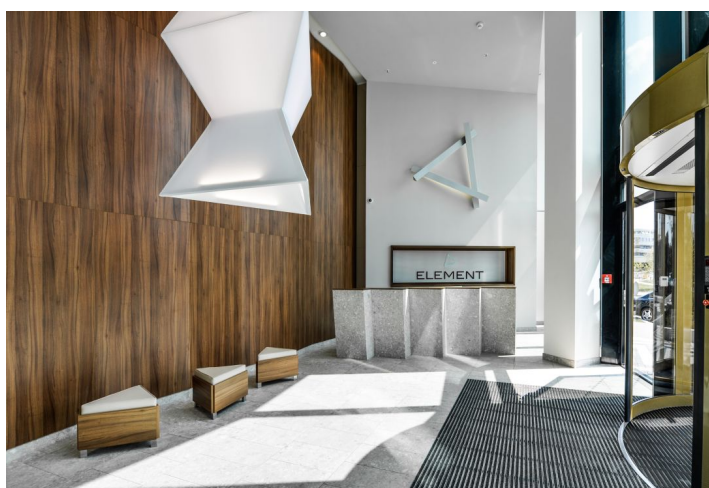

Kancelářské prostory

Praha 4, Krč, Na strži

Pronajato