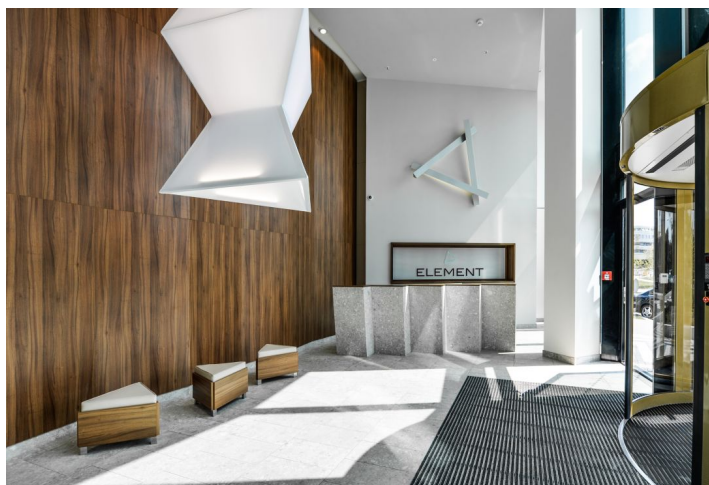

Kancelářské prostory

Praha 4, Krč, Na strži

Pronajato