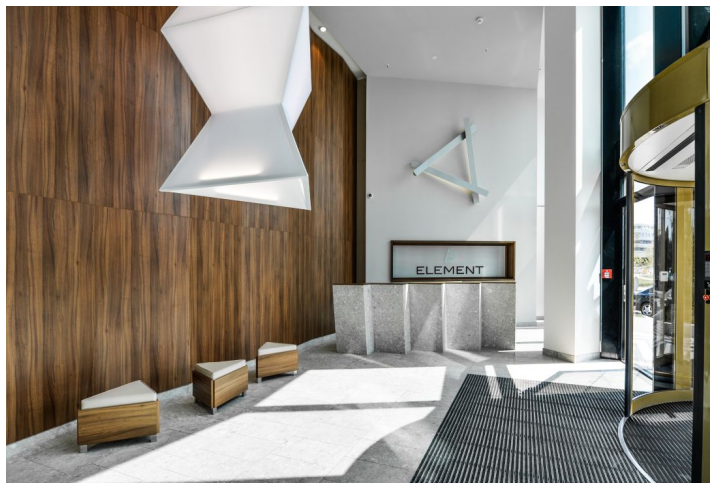

Kancelářské prostory

Praha 4, Krč, Na strži

Pronajato