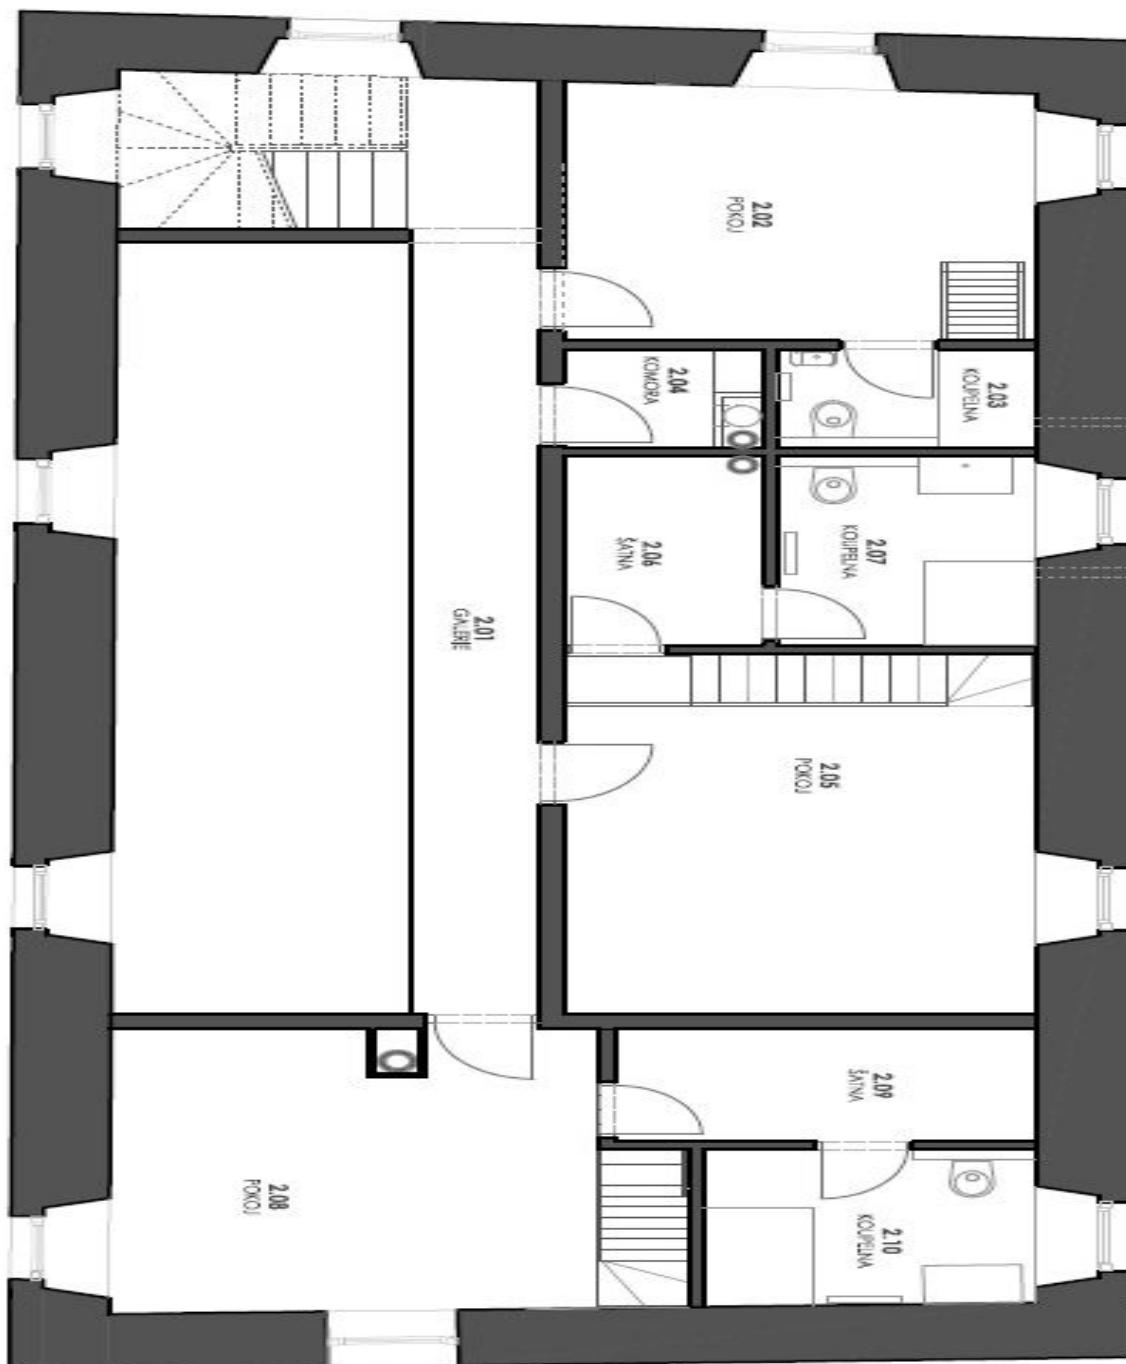

Rodinný dům 5+kk

333 m², Praha 9, Koloděje, Panský dvůr

Pronajato