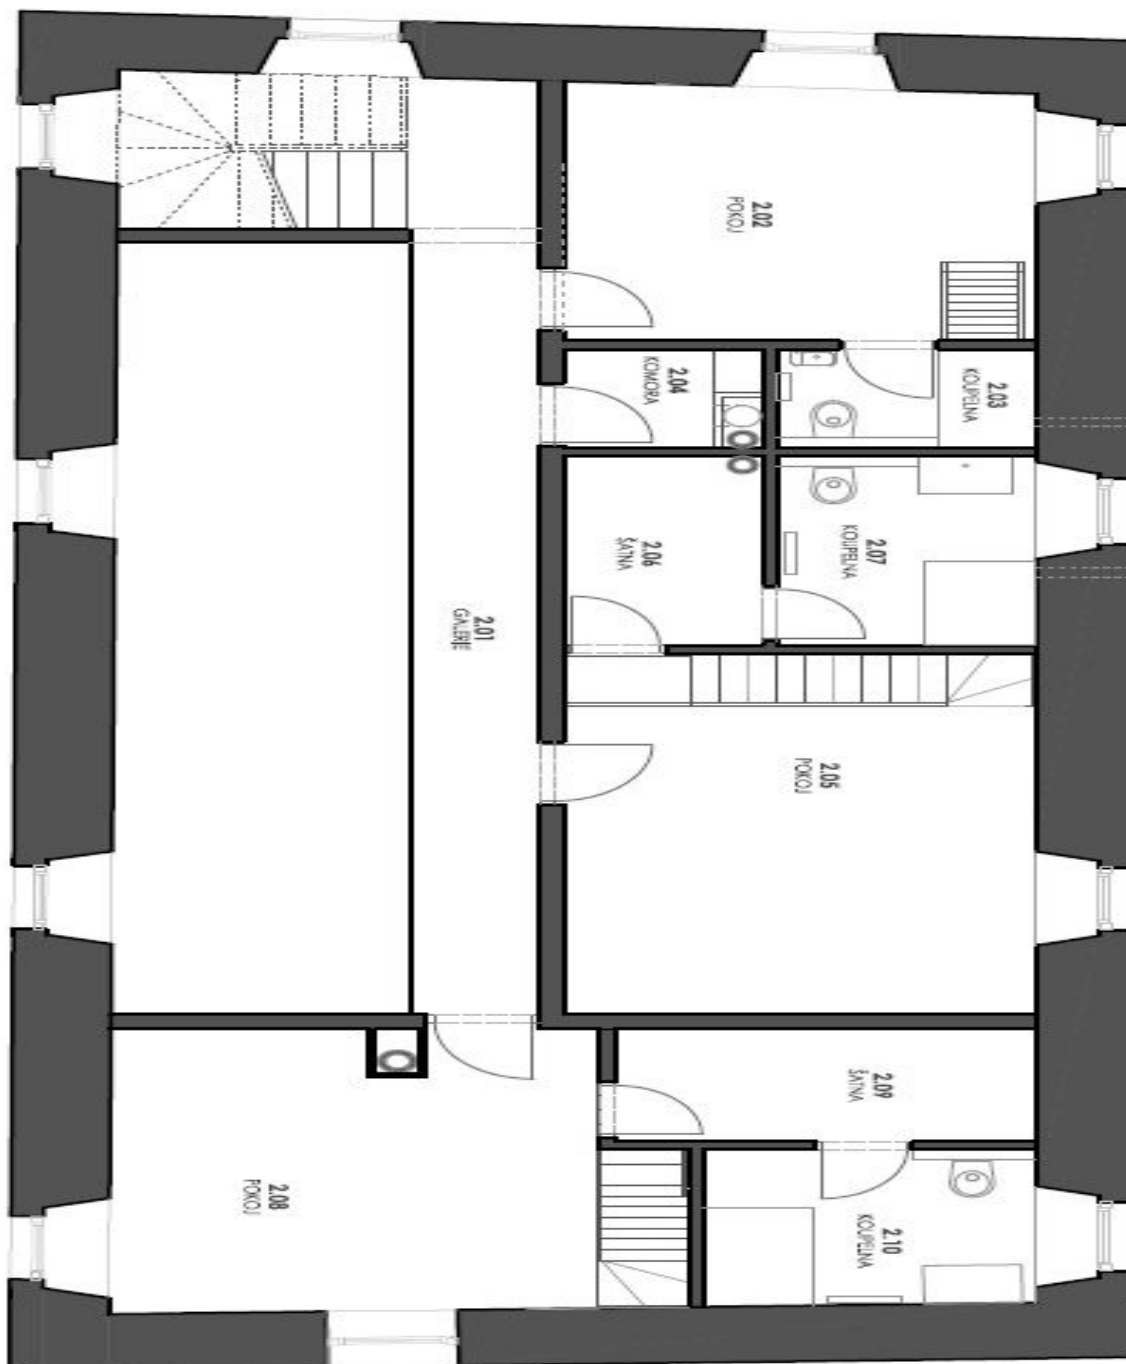

V hlavní úrovni domu se nachází velký obývací pokoj s dvojitou výškou stropu, plně vybavenou kuchyní, terasou a kachlovými kamny, 1 ložnice s koupelnou (vana, bidet, toaleta) a šatnou, spíž / úložná komora, toaleta pro hosty, šatna a vstupní hala. V patře je úzká galerie, komora a 3 samostatné ložnice s koupelnami (sprchový kout, toaleta), šatnami a vestavěnými patry s krásným výhledem na zámek a do okolní krajiny. Polosuterén s vlastním vstupem nabízí halu, společenskou místnost s klenutými stropy, kuchyňku, toaletu a dvě technické místnosti. Celý dům je podsklepený.

Rodinný dům 5+kk

333 m², Praha 9, Koloděje, Panský dvůr

Pronajato

Rodinný dům 5+kk

333 m², Praha 9, Koloděje, Panský dvůr

Pronajato

Rodinný dům 5+kk

333 m², Praha 9, Koloděje, Panský dvůr