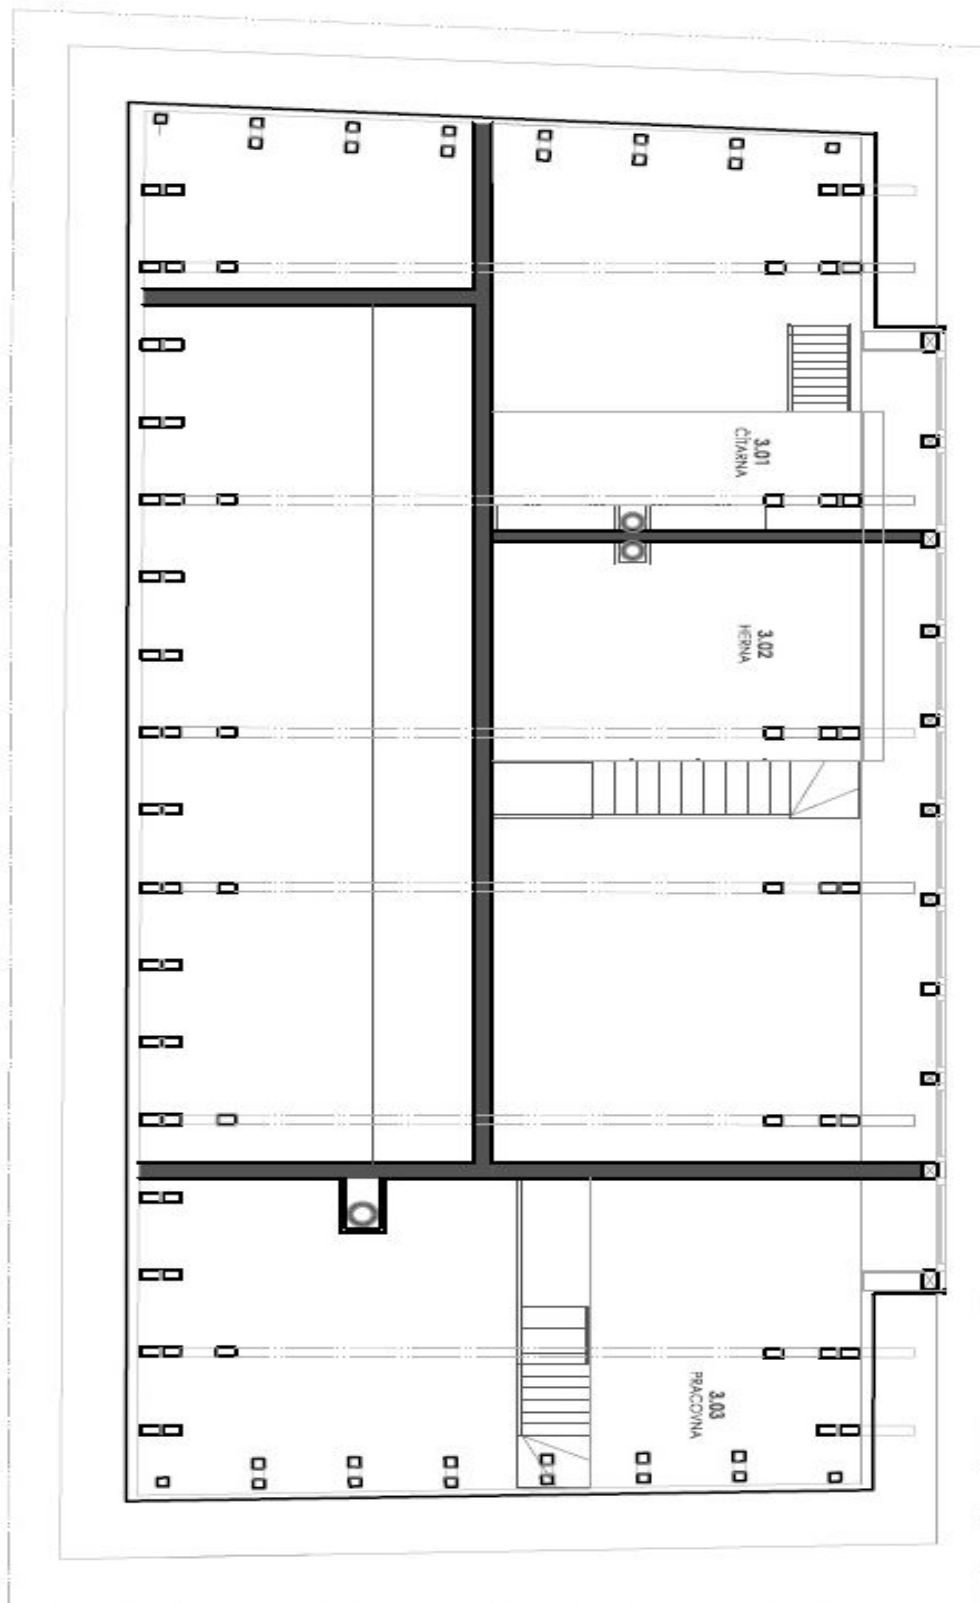

Rodinný dům 5+kk

333 m², Praha 9, Koloděje, Panský dvůr

Pronajato