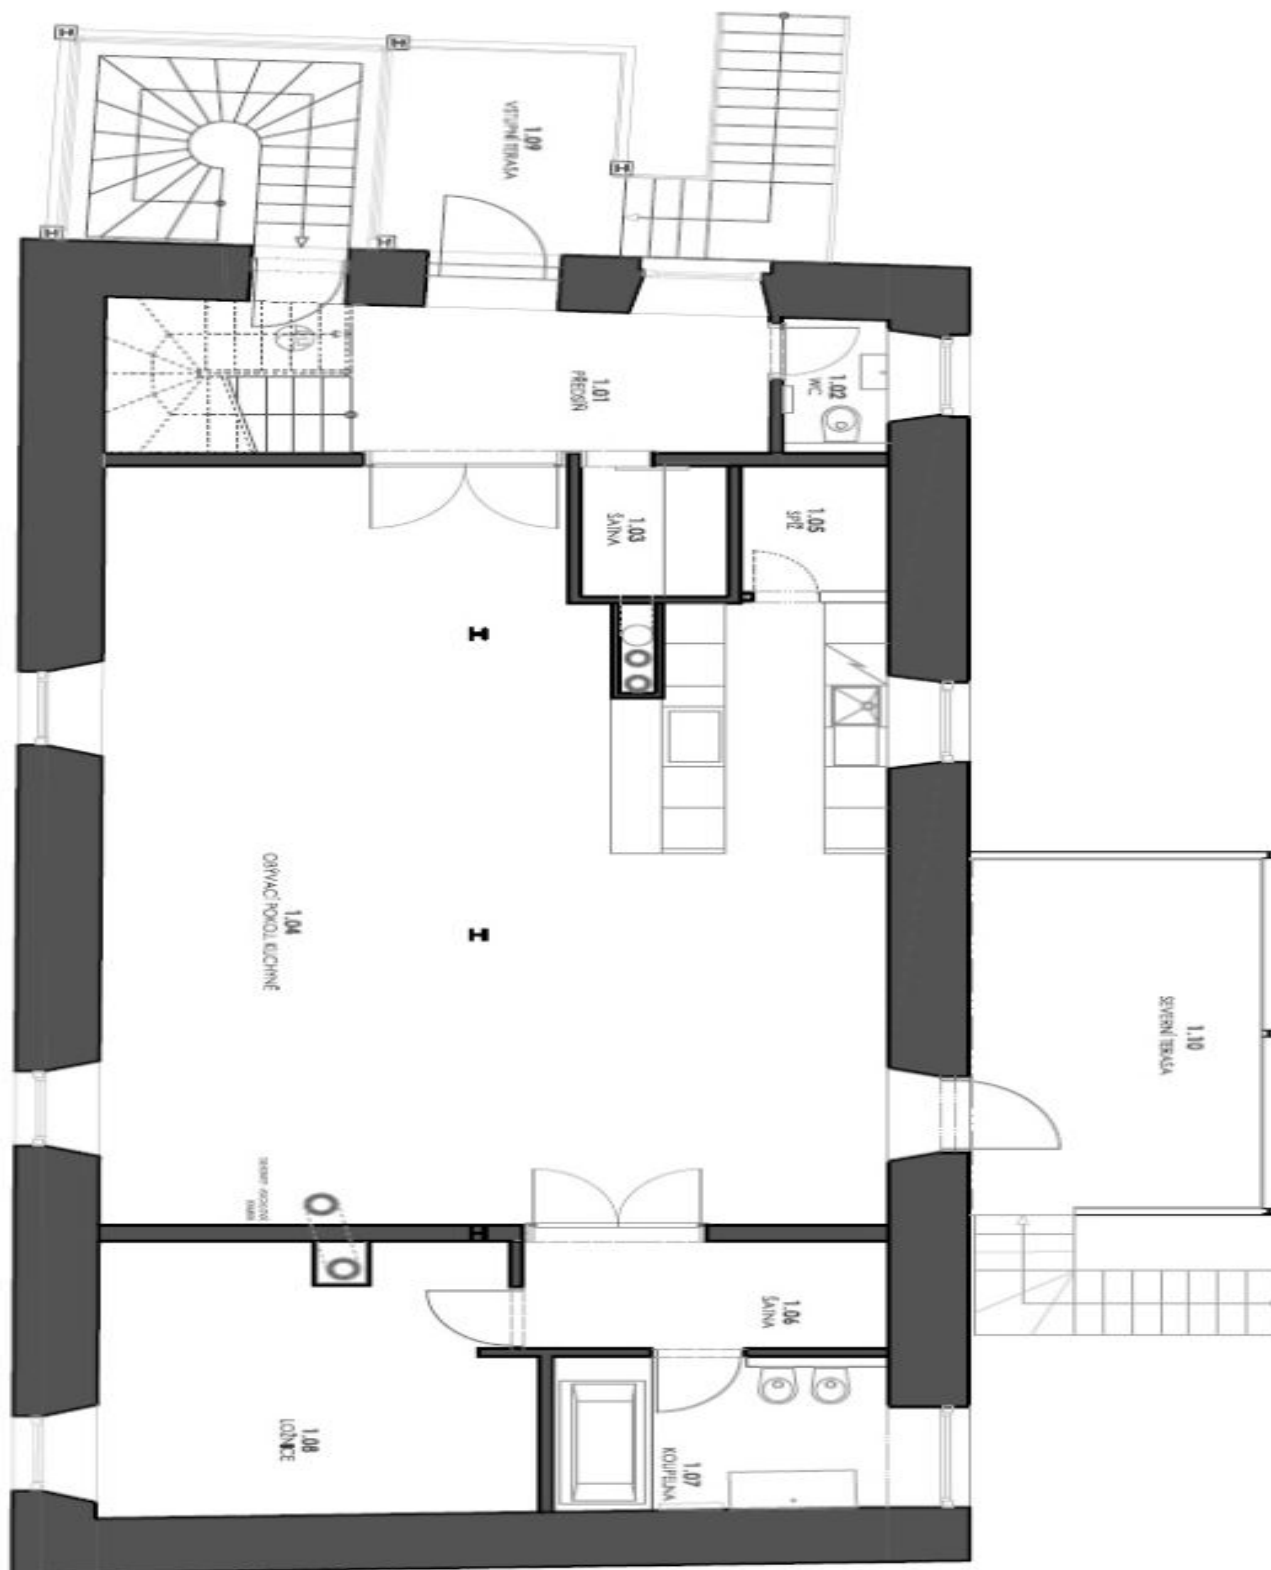

V hlavní úrovni domu se nachází velký obývací pokoj s dvojitou výškou stropu, plně vybavenou kuchyní, terasou a kachlovými kamny, 1 ložnice s koupelnou (vana, bidet, toaleta) a šatnou, spíž / úložná komora, toaleta pro hosty, šatna a vstupní hala. V patře je úzká galerie, komora a 3 samostatné ložnice s koupelnami (sprchový kout, toaleta), šatnami a vestavěnými patry s krásným výhledem na zámek a do okolní krajiny. Polosuterén s vlastním vstupem nabízí halu, společenskou místnost s klenutými stropy, kuchyňku, toaletu a dvě technické místnosti. Celý dům je podsklepený.

## Rodinný dům 5+kk

333 m<sup>2</sup>, Praha 9, Koloděje, Panský dvůr

Pronajato