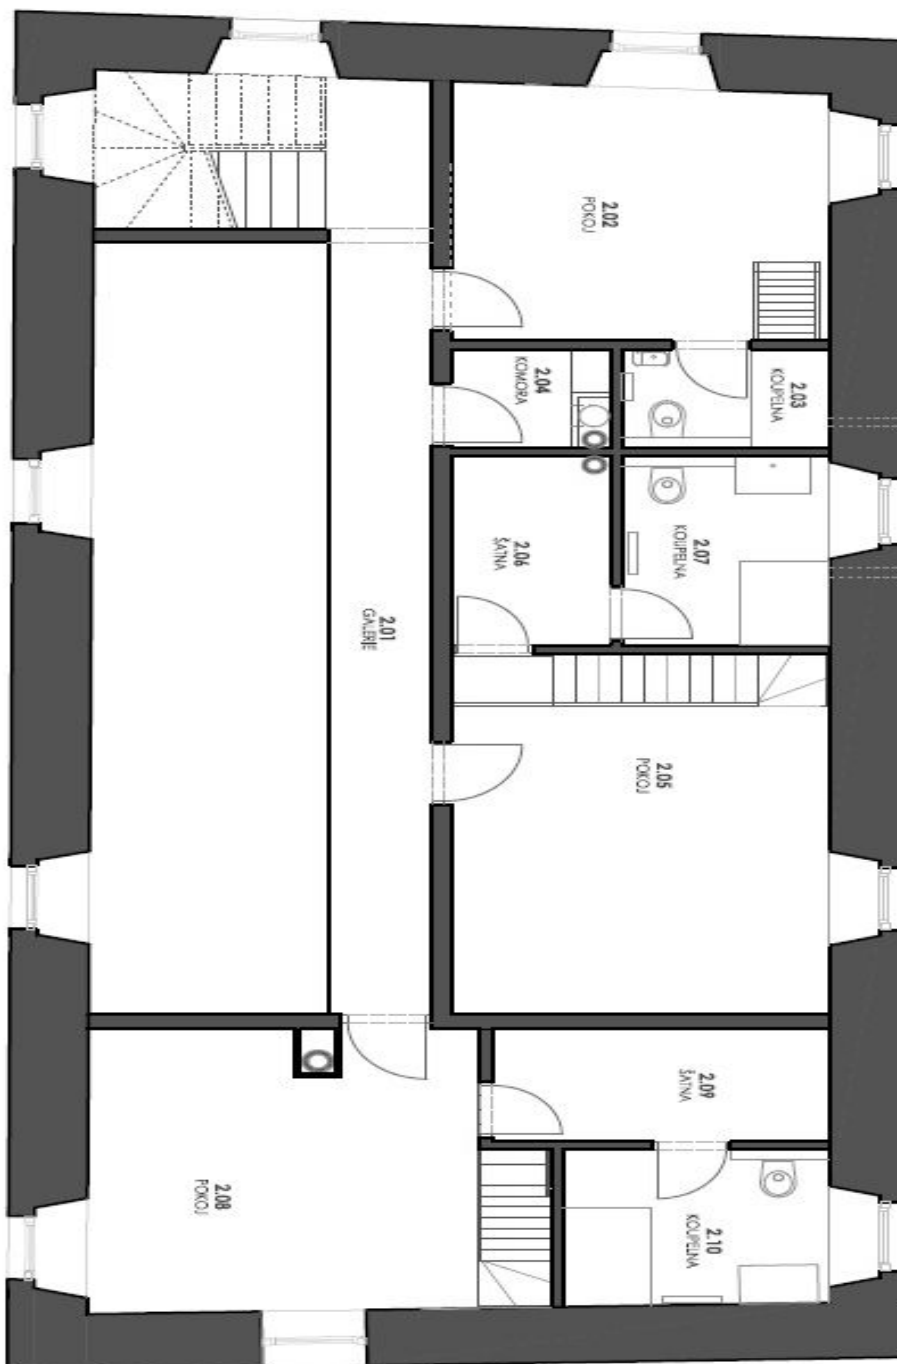

V hlavní úrovni domu se nachází velký obývací pokoj s dvojitou výškou stropu, plně vybavenou kuchyní, terasou a kachlovými kamny, 1 ložnice s koupelnou (vana, bidet, toaleta) a šatnou, spíž / úložná komora, toaleta pro hosty, šatna a vstupní hala. V patře je úzká galerie, komora a 3 samostatné ložnice s koupelnami (sprchový kout, toaleta), šatnami a vestavěnými patry s krásným výhledem na zámek a do okolní krajiny. Polosuterén s vlastním vstupem nabízí halu, společenskou místnost s klenutými stropy, kuchyňku, toaletu a dvě technické místnosti. Celý dům je podsklepený.

Rodinný dům 5+kk

333 m², Praha 9, Koloděje, Panský dvůr

Pronajato

Rodinný dům 5+kk

333 m², Praha 9, Koloděje, Panský dvůr

Pronajato

Rodinný dům 5+kk

333 m², Praha 9, Koloděje, Panský dvůr