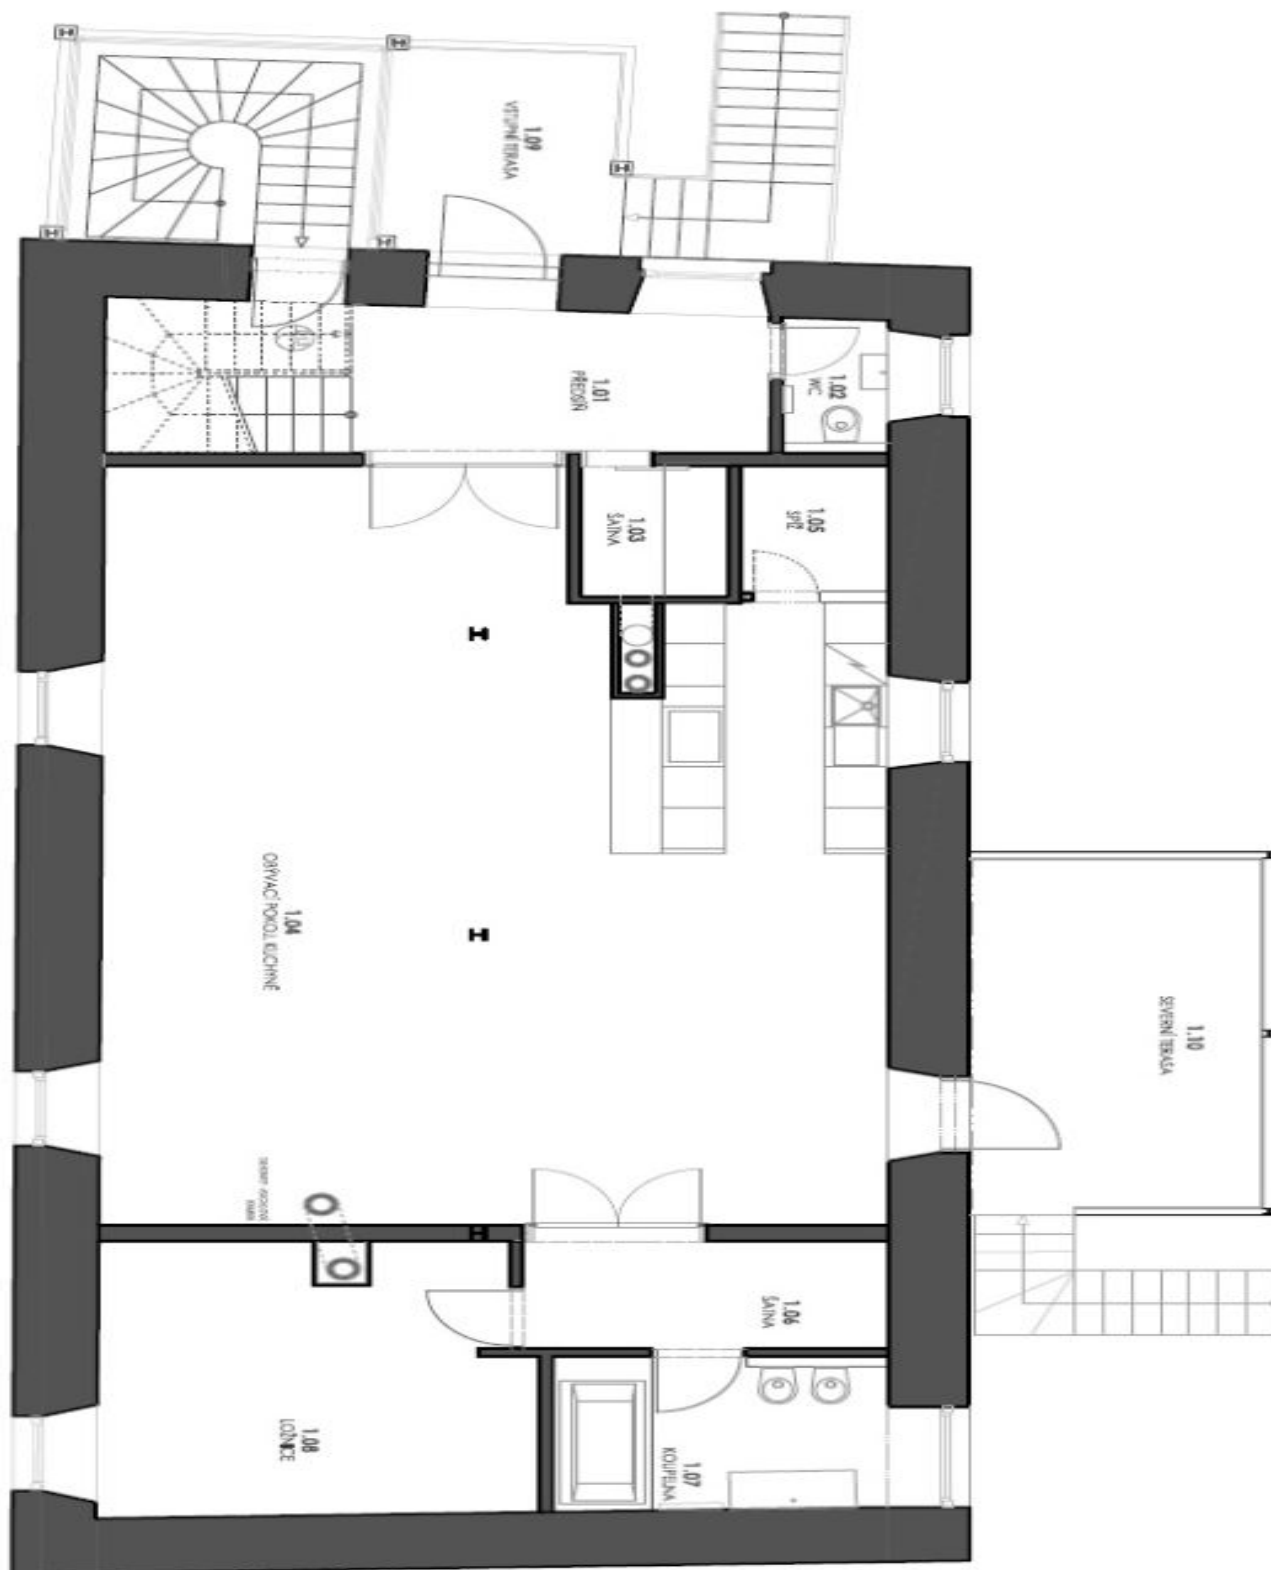

V hlavní úrovni domu se nachází velký obývací pokoj s dvojitou výškou stropu, plně vybavenou kuchyní, terasou a kachlovými kamny, 1 ložnice s koupelnou (vana, bidet, toaleta) a šatnou, spíž / úložná komora, toaleta pro hosty, šatna a vstupní hala. V patře je úzká galerie, komora a 3 samostatné ložnice s koupelnami (sprchový kout, toaleta), šatnami a vestavěnými patry s krásným výhledem na zámek a do okolní krajiny. Polosuterén s vlastním vstupem nabízí halu, společenskou místnost s klenutými stropy, kuchyňku, toaletu a dvě technické místnosti. Celý dům je podsklepený.

Rodinný dům 5+kk

333 m², Praha 9, Koloděje, Panský dvůr

Pronajato

Rodinný dům 5+kk

333 m², Praha 9, Koloděje, Panský dvůr

Pronajato

Rodinný dům 5+kk

333 m², Praha 9, Koloděje, Panský dvůr

Pronajato

Rodinný dům 5+kk

333 m², Praha 9, Koloděje, Panský dvůr

Pronajato