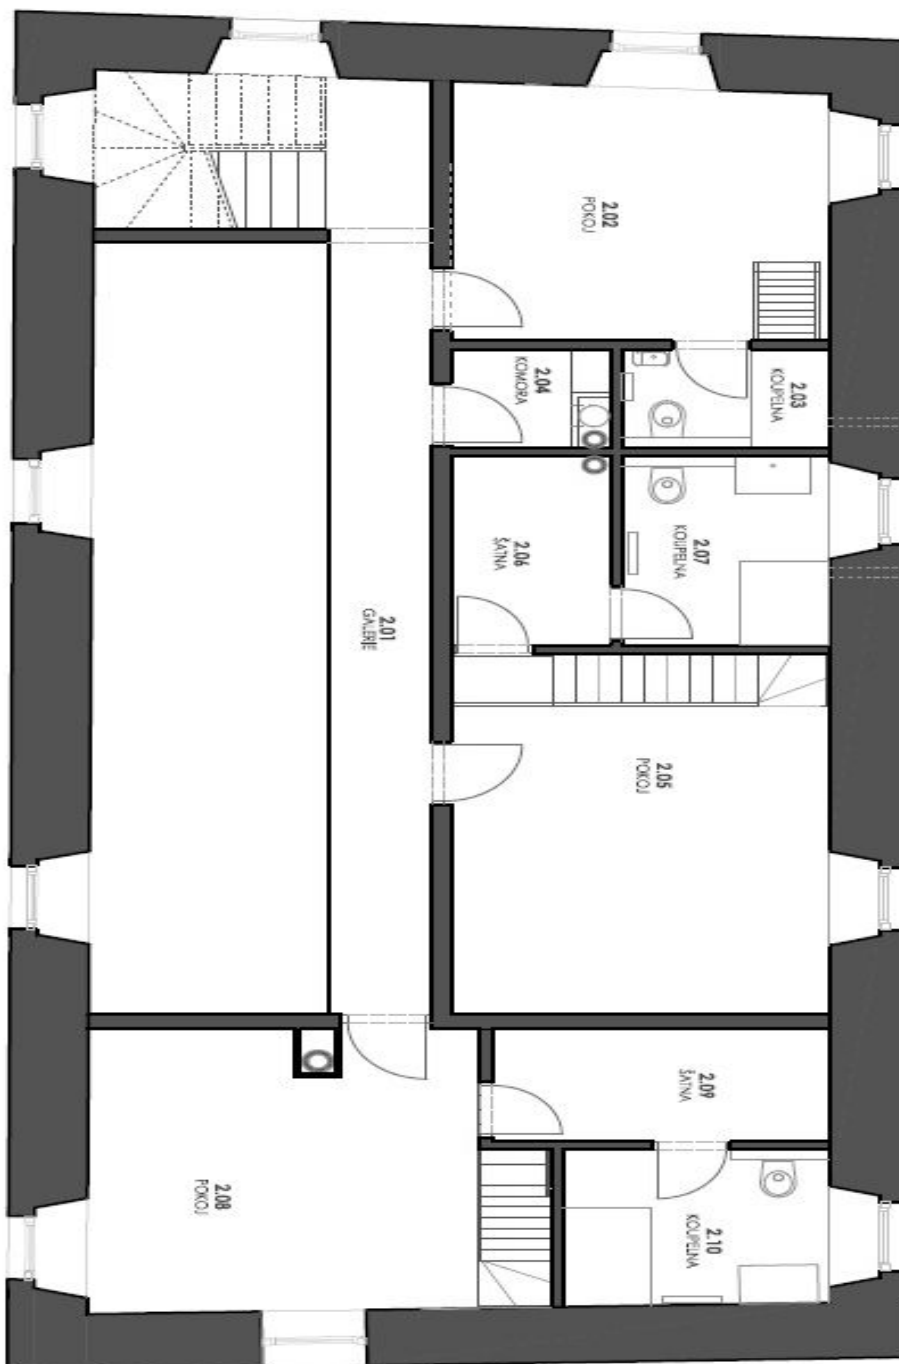

V hlavní úrovni domu se nachází velký obývací pokoj s dvojitou výškou stropu, plně vybavenou kuchyní, terasou a kachlovými kamny, 1 ložnice s koupelnou (vana, bidet, toaleta) a šatnou, spíž / úložná komora, toaleta pro hosty, šatna a vstupní hala. V patře je úzká galerie, komora a 3 samostatné ložnice s koupelnami (sprchový kout, toaleta), šatnami a vestavěnými patry s krásným výhledem na zámek a do okolní krajiny. Polosuterén s vlastním vstupem nabízí halu, společenskou místnost s klenutými stropy, kuchyňku, toaletu a dvě technické místnosti. Celý dům je podsklepený.

Rodinný dům 5+kk

333 m², Praha 9, Koloděje, Panský dvůr

Pronajato

Rodinný dům 5+kk

333 m², Praha 9, Koloděje, Panský dvůr

Pronajato

Rodinný dům 5+kk

333 m², Praha 9, Koloděje, Panský dvůr

Pronajato

Rodinný dům 5+kk

333 m², Praha 9, Koloděje, Panský dvůr

Pronajato