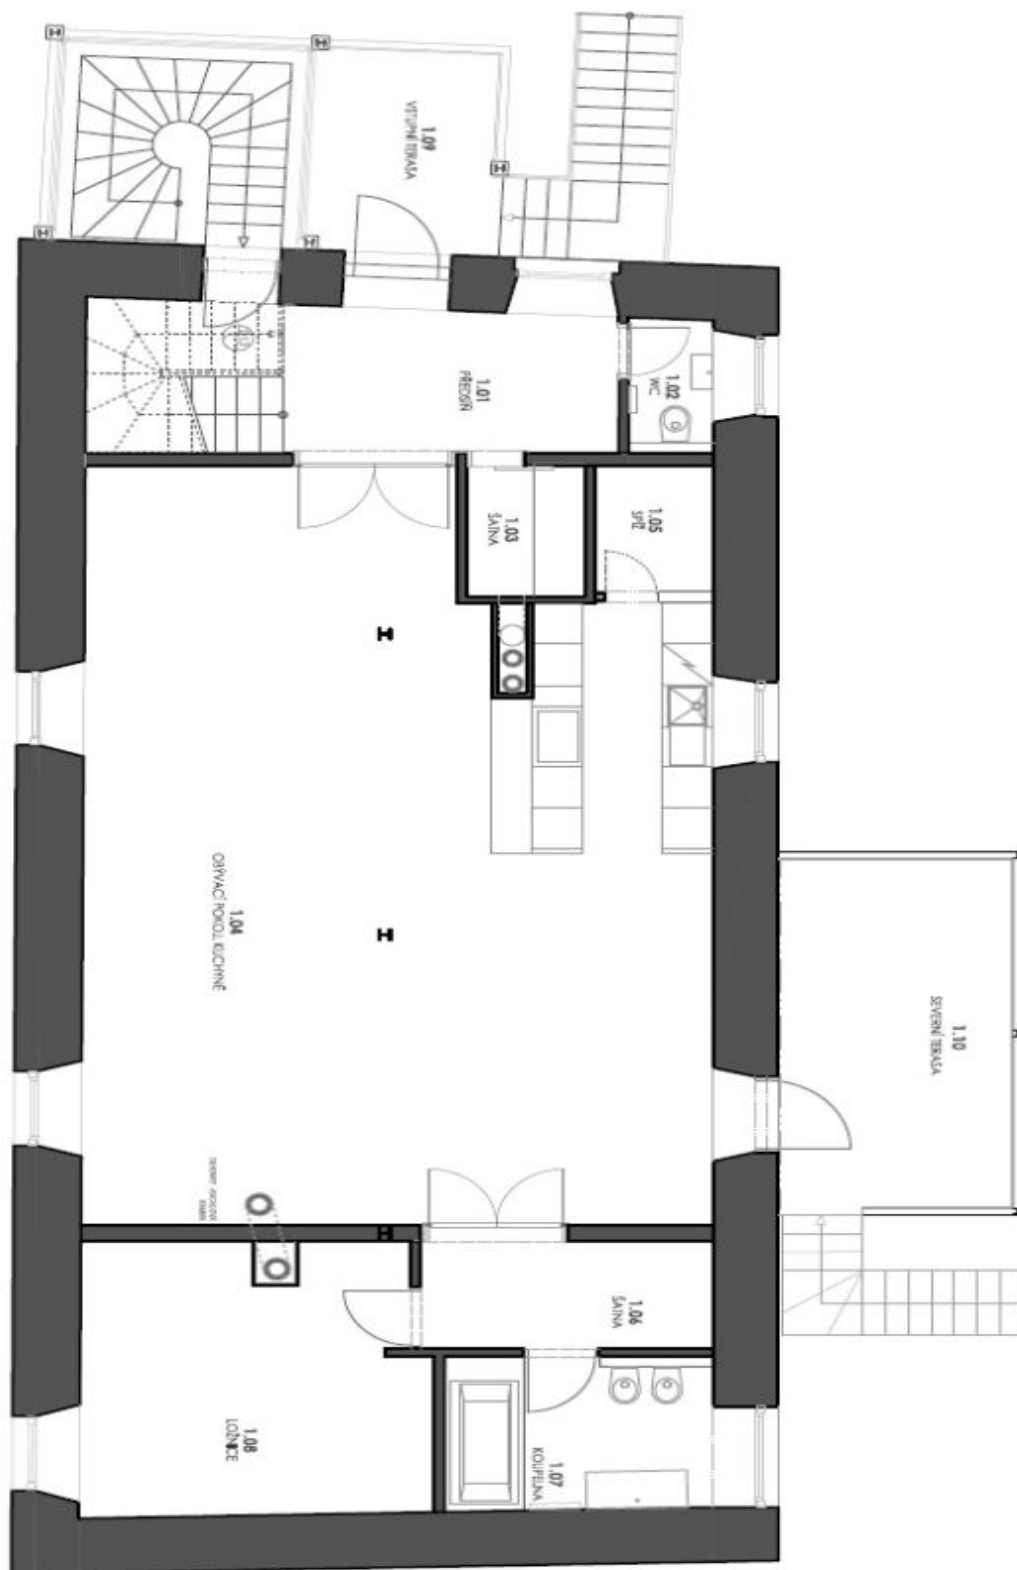

V hlavní úrovni domu se nachází velký obývací pokoj s dvojitou výškou stropu, plně vybavenou kuchyní, terasou a kachlovými kamny, 1 ložnice s koupelnou (vana, bidet, toaleta) a šatnou, spíž / úložná komora, toaleta pro hosty, šatna a vstupní hala. V patře je úzká galerie, komora a 3 samostatné ložnice s koupelnami (sprchový kout, toaleta), šatnami a vestavěnými patry s krásným výhledem na zámek a do okolní krajiny. Polosuterén s vlastním vstupem nabízí halu, společenskou místnost s klenutými stropy, kuchyňku, toaletu a dvě technické místnosti. Celý dům je podsklepený.

Rodinný dům 5+kk

333 m², Praha 9, Koloděje, Panský dvůr

Pronajato

Rodinný dům 5+kk

333 m², Praha 9, Koloděje, Panský dvůr

Pronajato

Rodinný dům 5+kk

333 m², Praha 9, Koloděje, Panský dvůr

Pronajato

Rodinný dům 5+kk

333 m², Praha 9, Koloděje, Panský dvůr

Pronajato