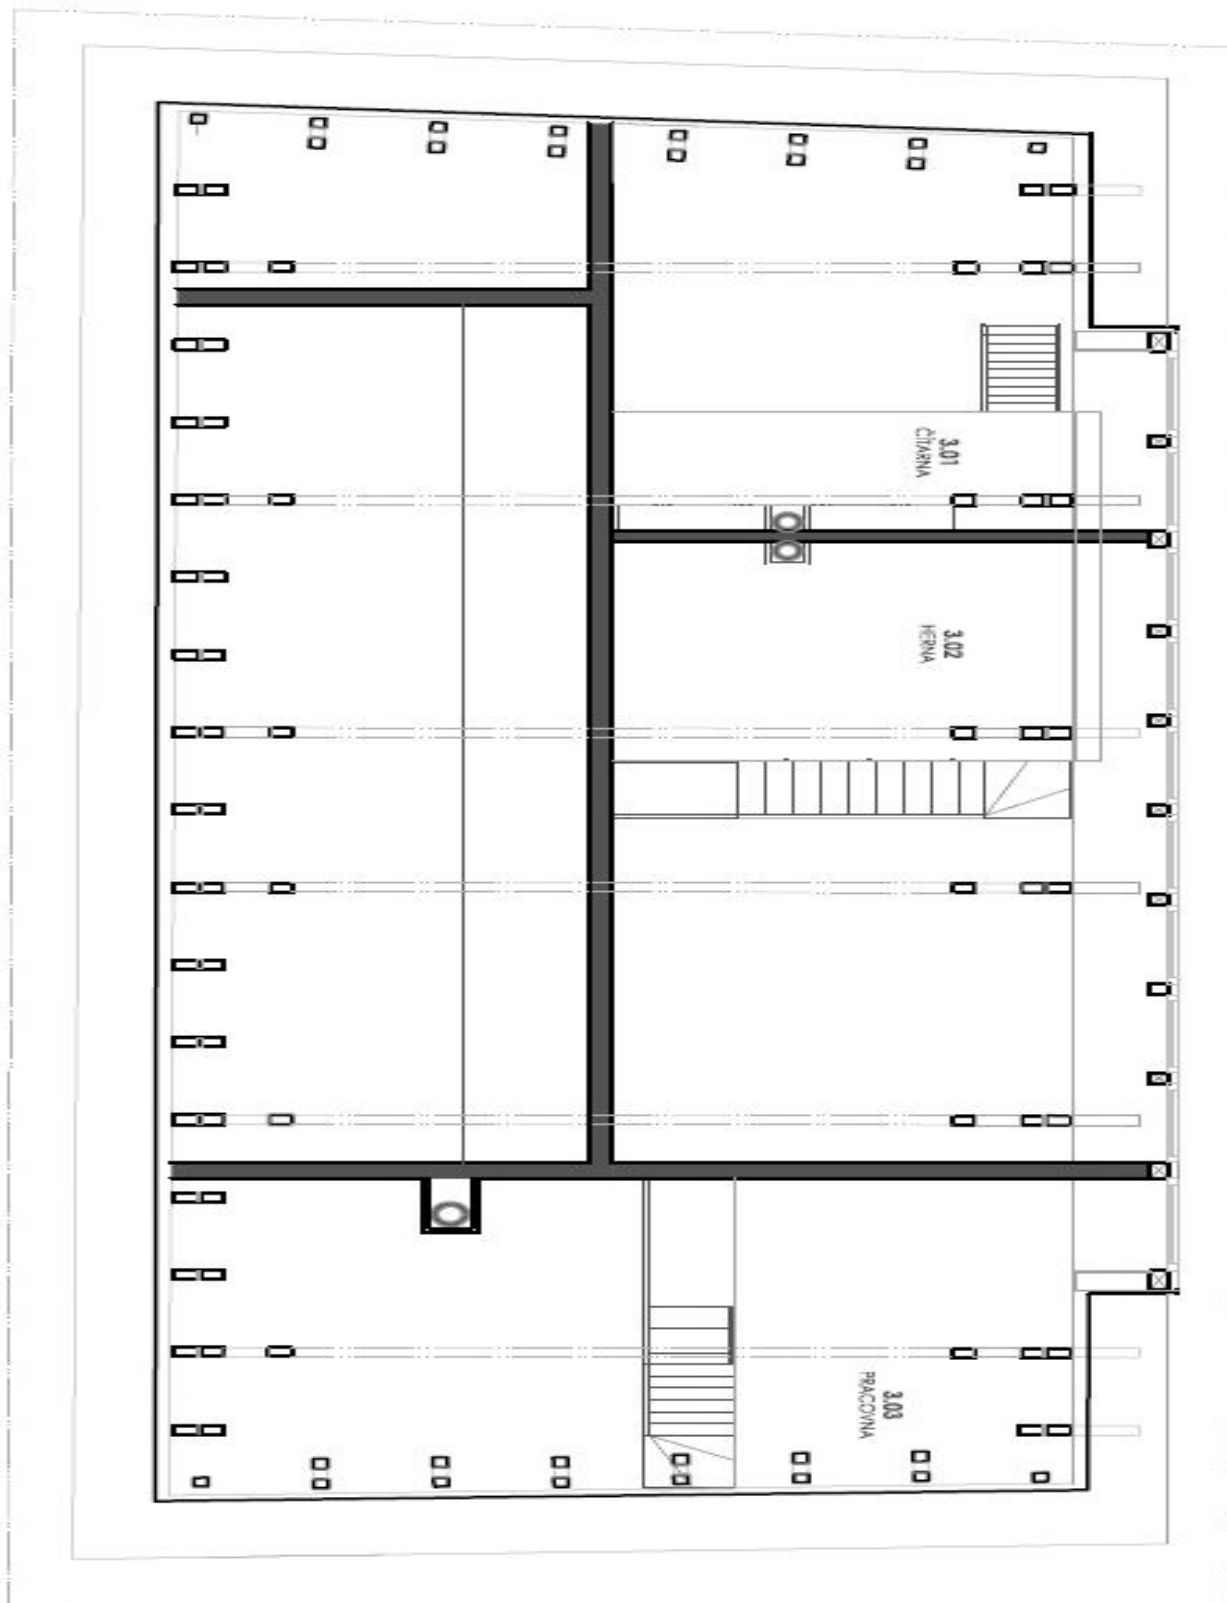

Rodinný dům 5+kk

333 m², Praha 9, Koloděje, Panský dvůr

Pronajato