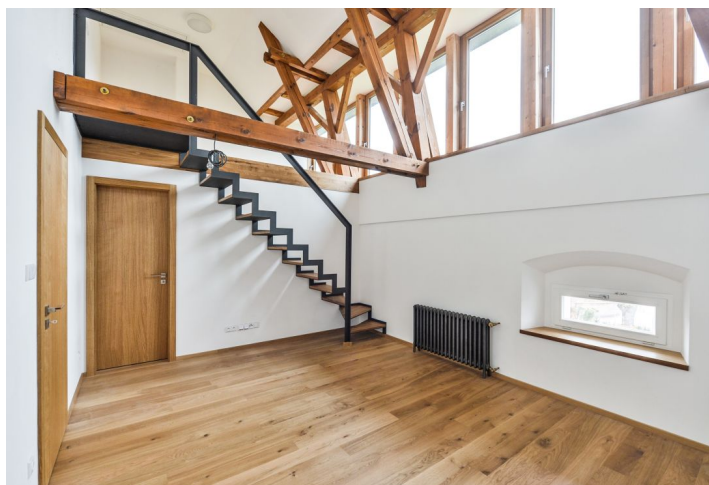

Rodinný dům 5+kk

333 m², Praha 9, Koloděje, Panský dvůr

Pronajato