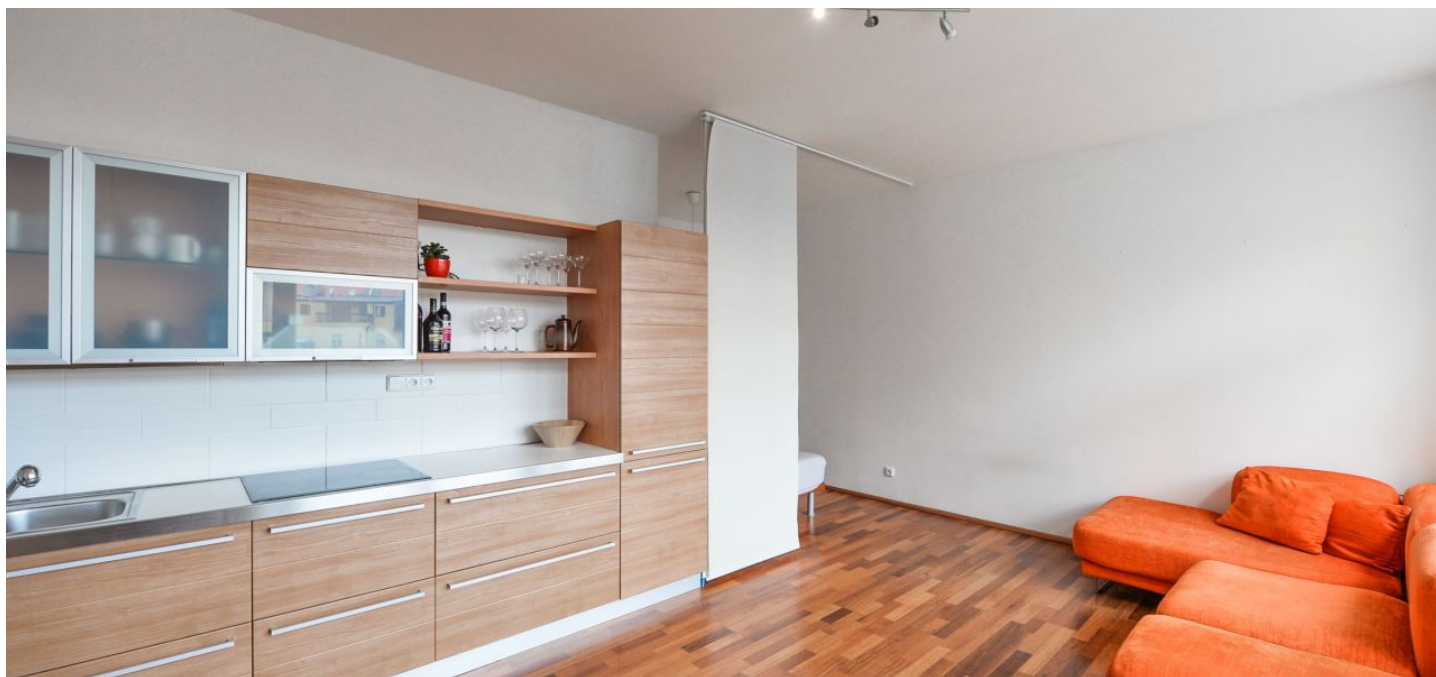

Byt 1+kk

39 m², Praha 2, Vinohrady, Na Švihance

Pronajato