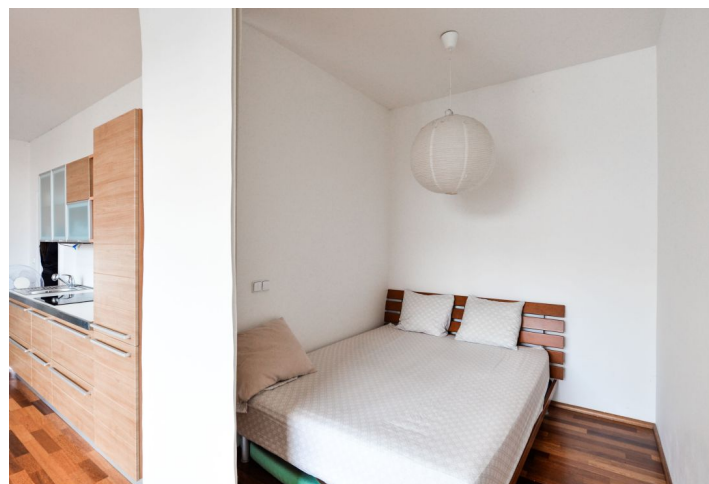

Byt 1+kk

39 m², Praha 2, Vinohrady, Na Švihance

Pronajato