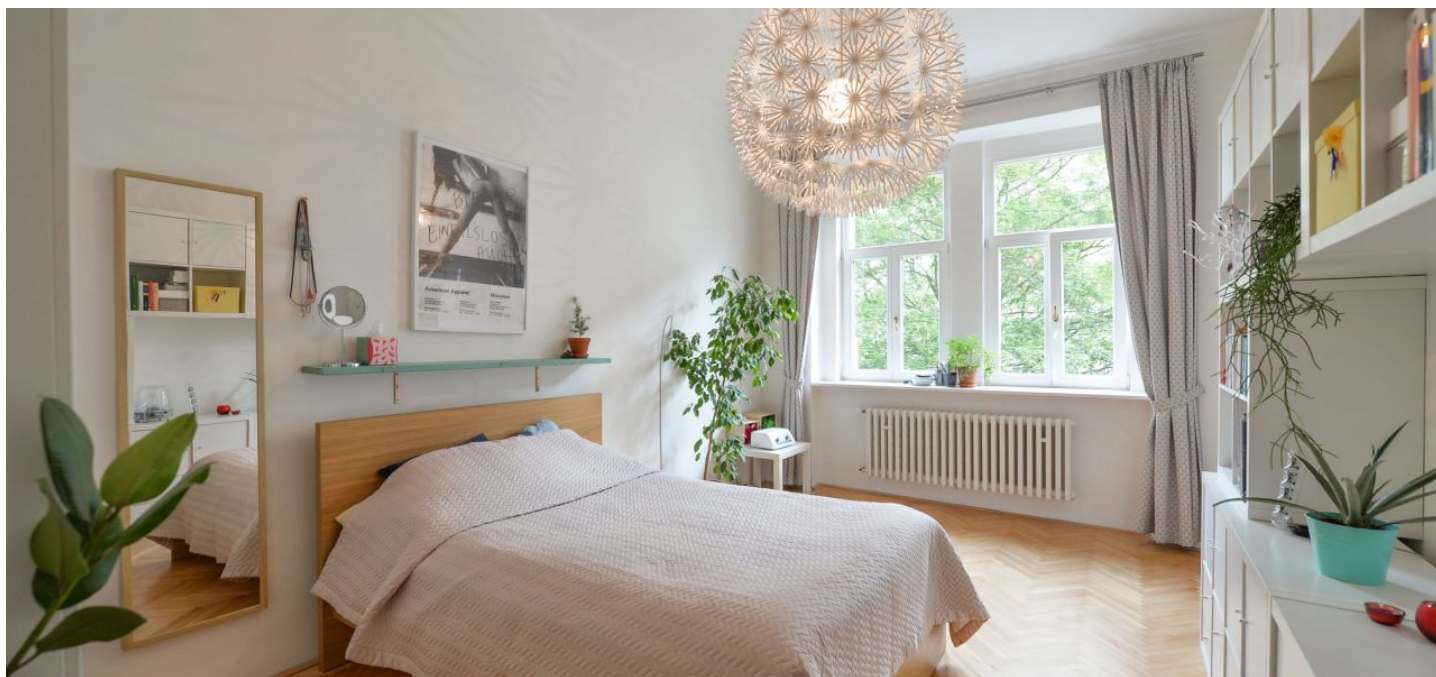

Byt 1+1

40 m², Praha 2, Nusle, Nezamyslova

Pronajato