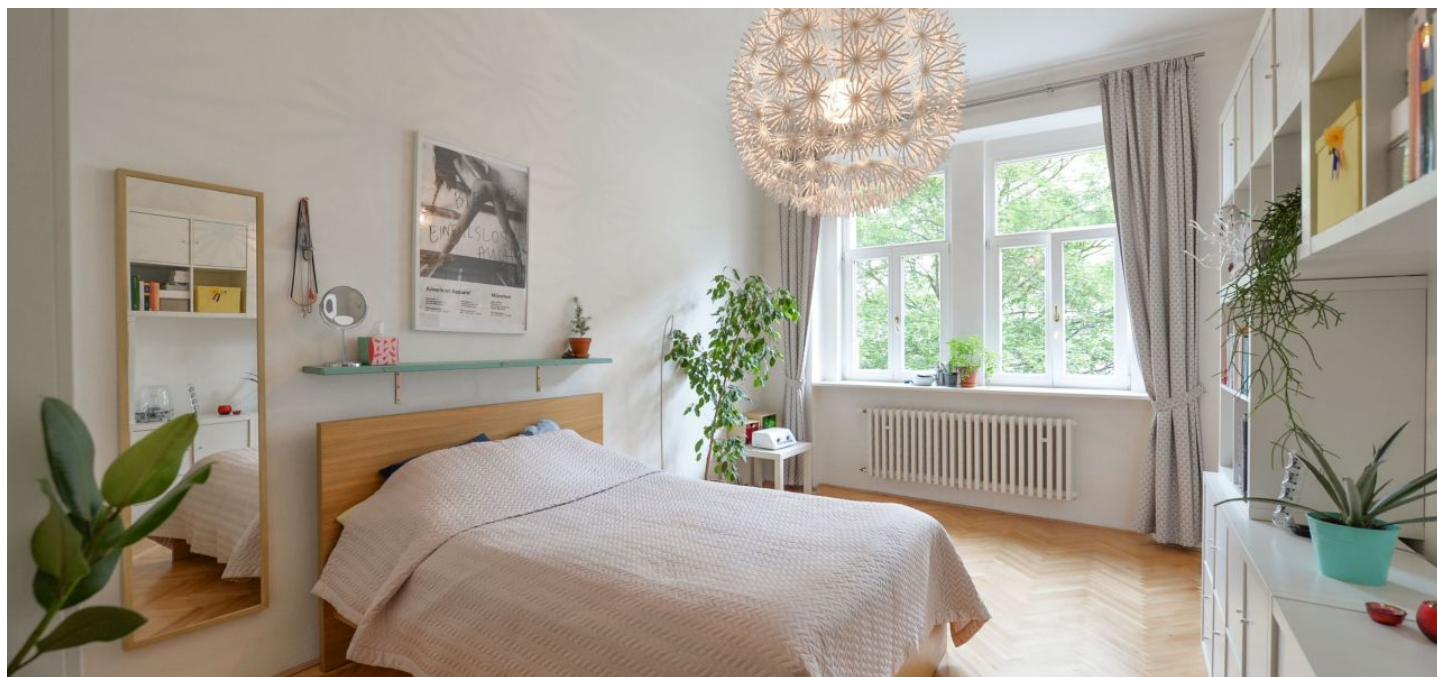

Byt 1+1

40 m², Praha 2, Nusle, Nezamyslova

Pronajato

Byt 1+1

40 m², Praha 2, Nusle, Nezamyslova

Pronajato

Celková plocha	40 m ²
Parkování	-
Sklep	Ano
PENB	G
Referenční číslo	26517
K dispozici od	lhned

Světlý a vzdušný zařízený byt 1+1 po kompletní rekonstrukci se nachází ve 2. patře činžovního domu bez výtahu ve velmi atraktivní části Nuslí hned pod Vyšehradem. Jen pár kroků od parku Folimanka s novým dětským hřištěm a venkovní posilovnou a 2 minuty chůze od zastávky tramvají se spojením na metro.

Byt tvoří prostorná ložnice s **velkým oknem a výhledem do zeleně**, orientovaná do ulice, kuchyně s jídelním koutem, orientovaná do vnitrobloku, koupelna se sprchou a toaletou a předsíň.

K vybavení patří dřevěné parkety, vinylové podlahy, velkoformátová a mozaiková dlažba a obklady, sklep. Klidná lokalita s příjemnou atmosférou, v sousedství dvou velkých parků a s výborným spojením do centra. Velmi snadné napojení na populární cyklostezku vedoucí podél řeky. Poplatky za domovní služby a energie se hradí zvlášť. K dispozici od poloviny srpna 2020.