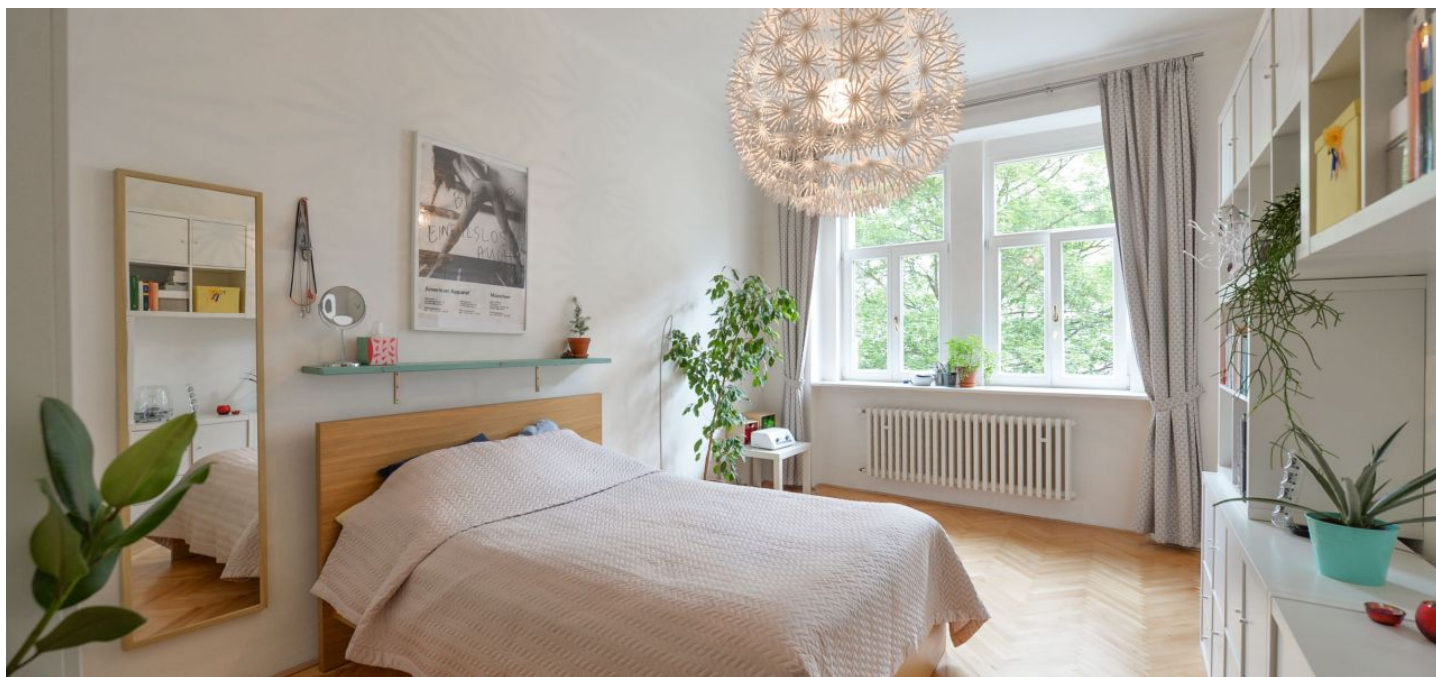

Byt 1+1

40 m², Praha 2, Nusle, Nezamyslova

Pronajato

Byt 1+1

40 m², Praha 2, Nusle, Nezamyslova

Pronajato

Celková plocha	40 m ²
Parkování	-
Sklep	Ano
PENB	G
Referenční číslo	26517
K dispozici od	Ihned

Světlý a vzdušný zařízený byt 1+1 po kompletní rekonstrukci se nachází ve 2. patře činžovního domu bez výtahu ve velmi atraktivní části Nuslí hned pod Vyšehradem. Jen pár kroků od parku Folimanka s novým dětským hřištěm a venkovní posilovnou a 2 minuty chůze od zastávky tramvají se spojením na metro.

Byt tvoří prostorná ložnice s **velkým oknem a výhledem do zeleně**, orientovaná do ulice, kuchyně s jídelním koutem, orientovaná do vnitrobloku, koupelna se sprchou a toaletou a předsiň.

K vybavení patří dřevěné parkety, vinylové podlahy, velkoformátová a mozaiková dlažba a obklady, sklep. Klidná lokalita s příjemnou atmosférou, v sousedství dvou velkých parků a s výborným spojením do centra. Velmi snadné napojení na populární cyklostezku vedoucí podél řeky. Poplatky za domovní služby a energie se hradí zvlášť. K dispozici od poloviny srpna 2020.