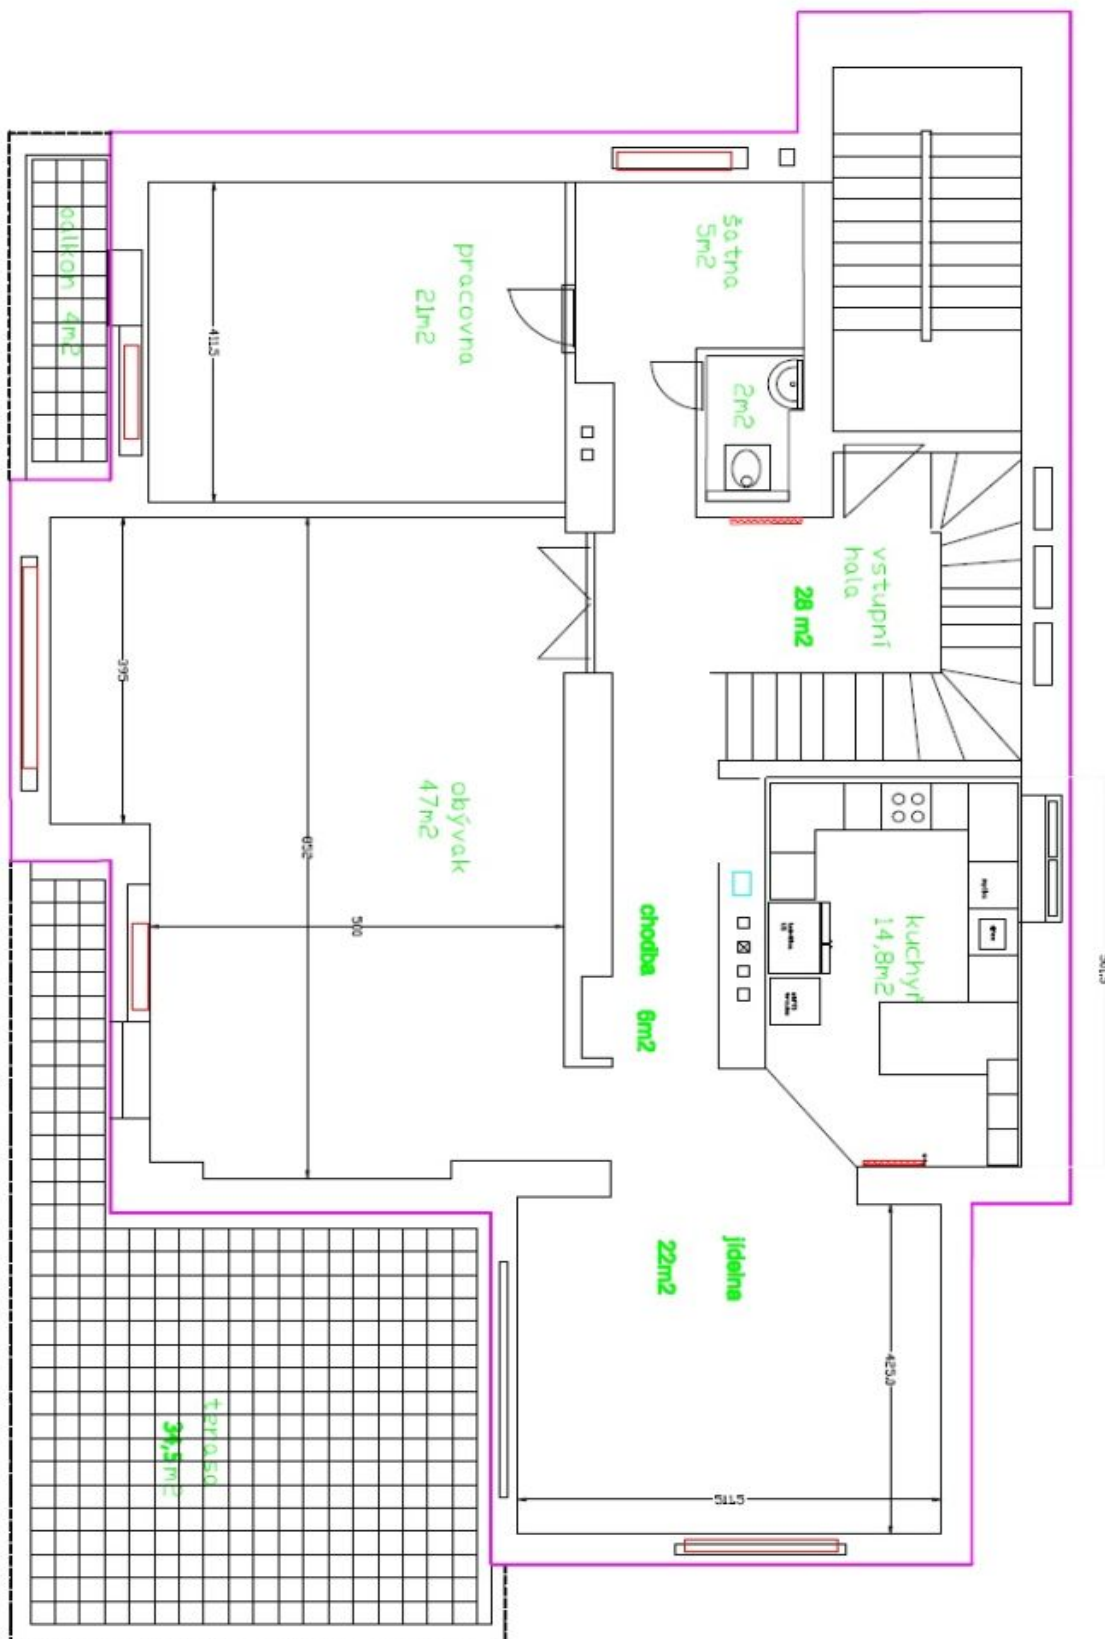

V dolní úrovni bytu se nachází prostorný obývací pokoj s terasou, ložnice pro hosty / pracovna s balkonem, plně vybavená otevřená kuchyň a jídelna s dalším vstupem na terasu, toaleta pro hosty a velká vstupní hala. V horním patře jsou dvě klimatizované ložnice, pracovna, dvě koupelny (jedna se saunou) a další velká terasa s výhledem do dalekého okolí.

Parkety, koberce, dlažba, bezpečnostní dveře, úložné prostory, indukční varná deska, myčka. Nájemníkům je k dispozici zahrada s pergolou a posezením. V ceně jsou zahrnuta 2 garážová stání. Poplatky 7000 Kč měsíčně. Interiér 250 m². Balkony 4 + 4,5 m². Terasy 34,5 + 24,5 m².

* Výměra jednotky dle občanského zákoníku.

Plocha je tvořena součtem celé plochy jednotky a ohraničená obvodovými zdmi.

Byt 5+kk

249 m², Praha 6, Dejvice, Na Pískách

Pronajato

Byt 5+kk

249 m², Praha 6, Dejvice, Na Pískách