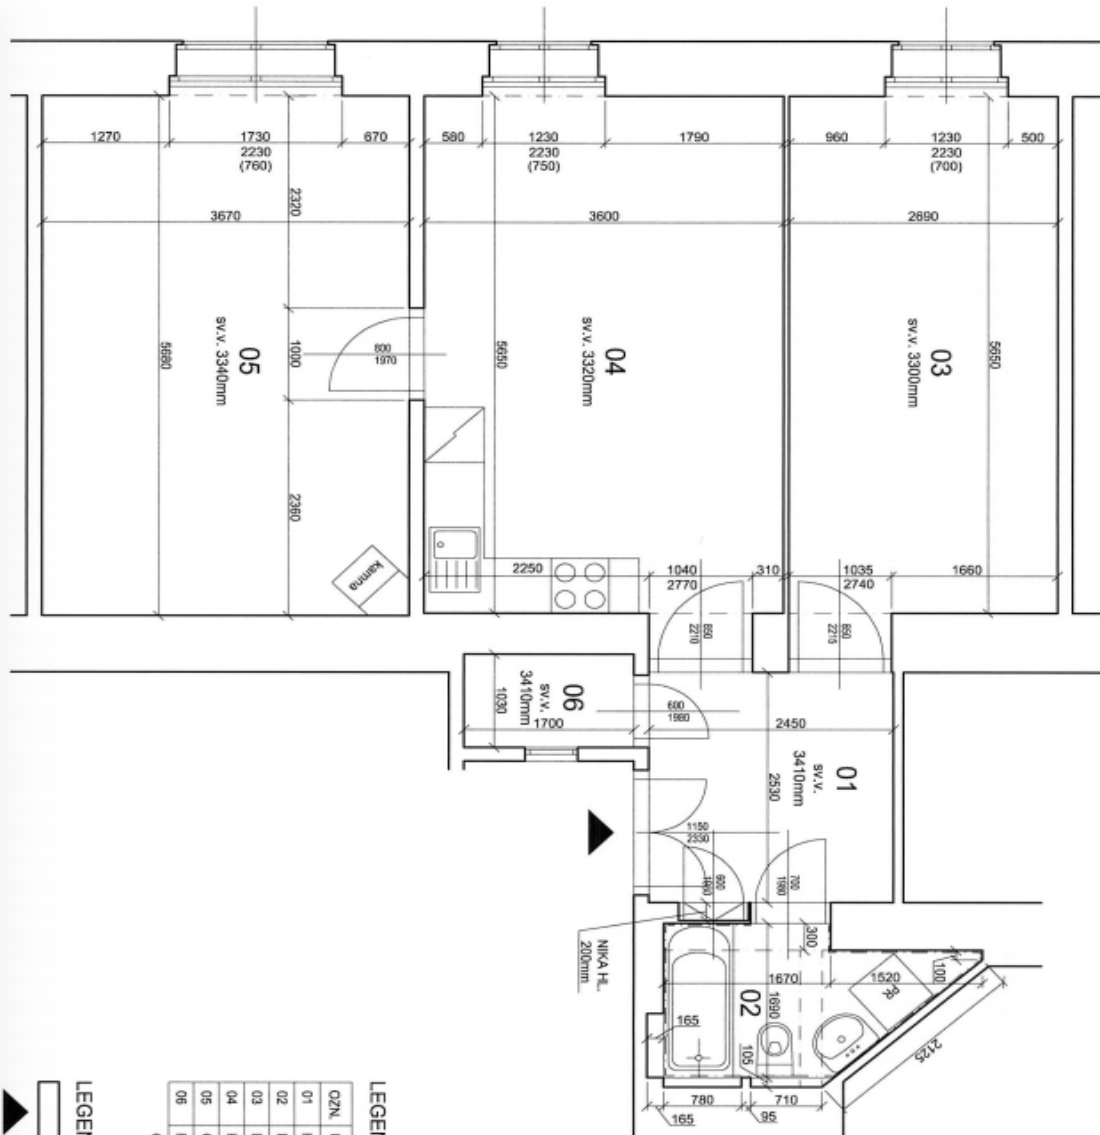

Byt tvoří obývací pokoj s plně vybavenou kuchyní a jídelním prostorem, 2 ložnice, koupelna s vanou a toaletou, šatna / úložná komora a vstupní chodba.

Zachované původní prvky, vysoké stropy, parkety a lamino, bezpečnostní vstupní dveře, úložné prostory, ústřední vytápění, myčka, kabelové TV připojení, kamerový systém v domě. Zálohy na společné domovní služby, vodu a vytápění 3000 Kč měsíčně. Elektřina se hradí zvlášť (převod na nájemce).

* Výměra jednotky dle občanského zákoníku.

Plocha je tvořena součtem celé plochy jednotky a ohraničená obvodovými zdmi.

Byt 3+kk

68 m², Praha 2, Vinohrady, Na Švihance

Pronajato

LEGENDA MÍSTNOSTI

OZN.	ÚČEL MÍSTNOSTI	PL/lnž	PODLAHA	STĚNY
01	HALA	6,20	PARKETOVÉ W.V.SY	MALBA
02	KOUPELNA A WC	3,98	KERAMICKÁ DLAŽBA	KERAMICKÝ OBKLAD
03	LOŽNICE	13,20	PVC	MALBA
04	KUCHYŇE S JIDELNOU	20,34	PARKETOVÉ W.V.SY	MALBA
05	OBYVACÍ POKOJ	20,85	PARKETOVÉ W.V.SY	MALBA
06	KOCHYŇA	1,75	PVC	MALBA

CELKEM - BYT č. 11

68,32m²

LEGENDA MATERIÁLŮ