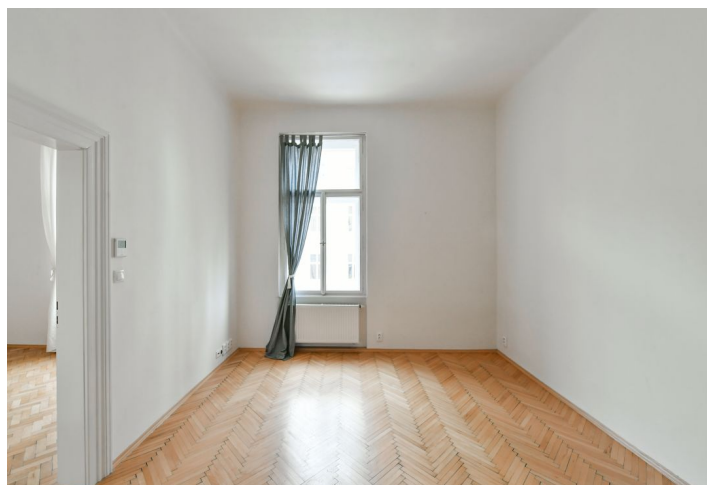

Byt 3+kk

Pronajato

68 m², Praha 2, Vinohrady, Na Švihance