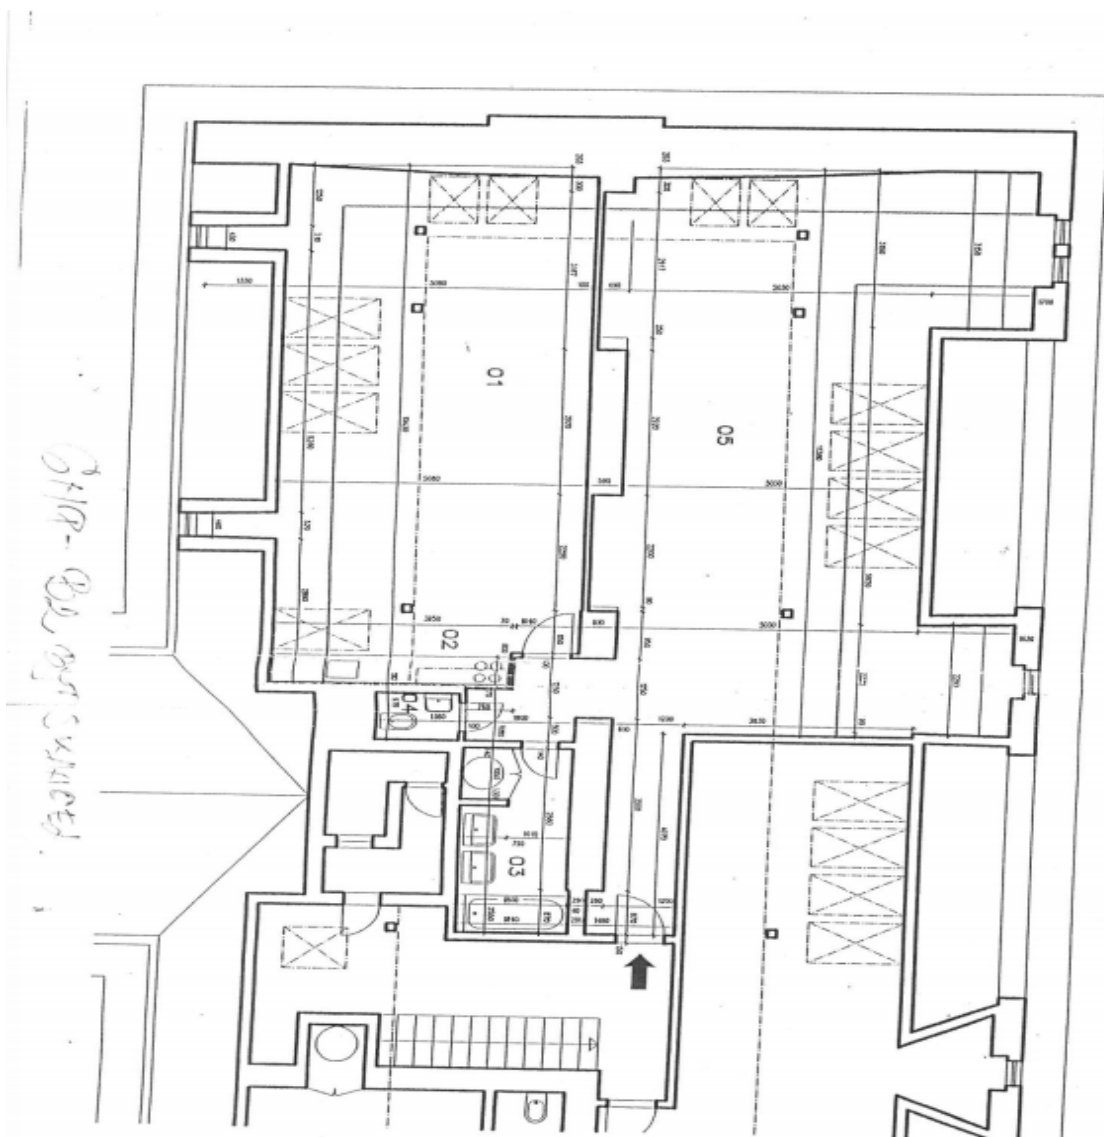

* Výměra jednotky dle občanského zákoníku.

Plocha je tvořena součtem celé plochy jednotky a ohraničená obvodovými zdmi.

Byt 4+kk

101 m², Praha 1, Nové Město, Vodičkova

Pronajato

LEGENDA MÍSTNOSTI

Č.	OBEZ MÍSTNOSTI	Plocha (m ²)		
		PODLAŽNÍ	UŽITNÁ	OBÝTNÍ
01	OBÝTNÍ PROSTOR	48,87	33,03	33,03
02	KUCHYNSKÝ KOUT	6,00	6,00	
03	KOUPELNA	6,55	6,55	
04	WC	1,34	1,34	
CELKEM 1		60,96	47,02	33,03
05		74,01	54,07	
CELKEM 2		134,87	101,09	33,03