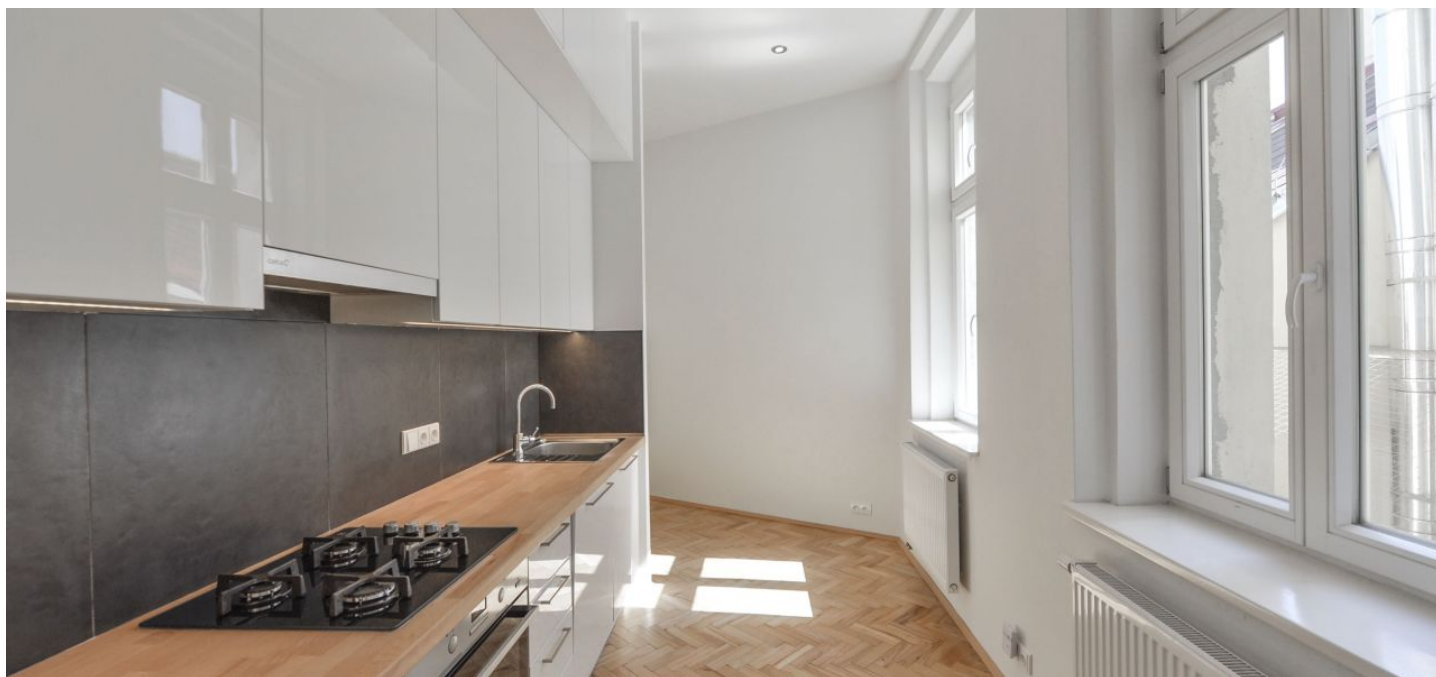

Byt 3+kk

80 m², Praha 1, Nové Město, Opletalova

Pronajato