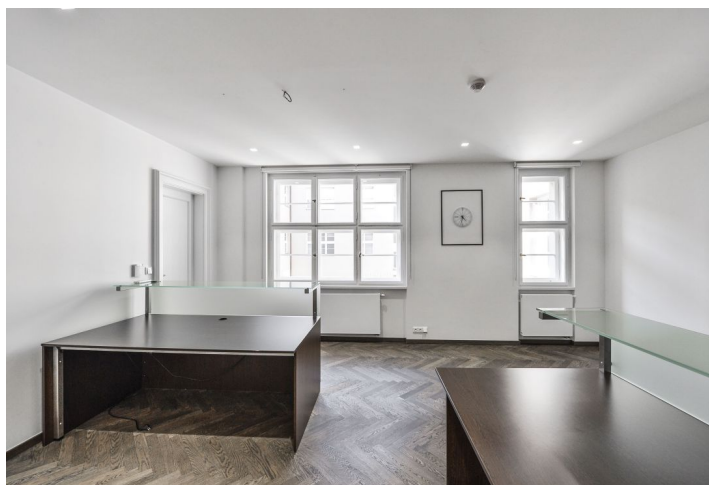

Byt 3+1

128 m², Praha 1, Staré Město, Dlouhá

Pronajato