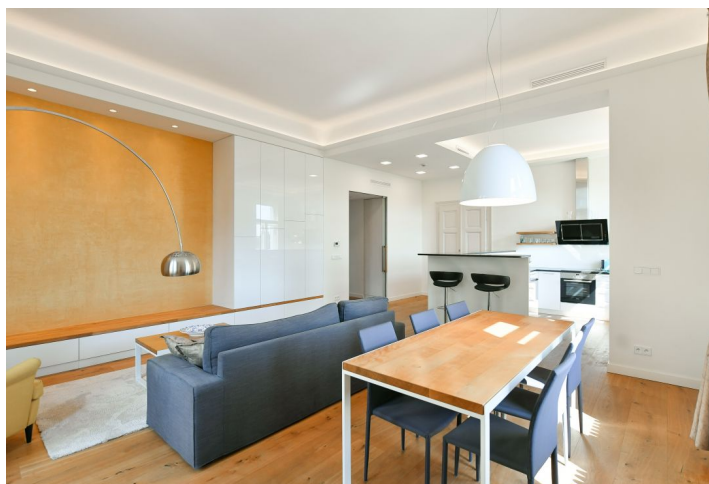

Byt 2+kk

95 m², Praha 5, Smíchov, Janáčkovo nábřeží

Pronajato