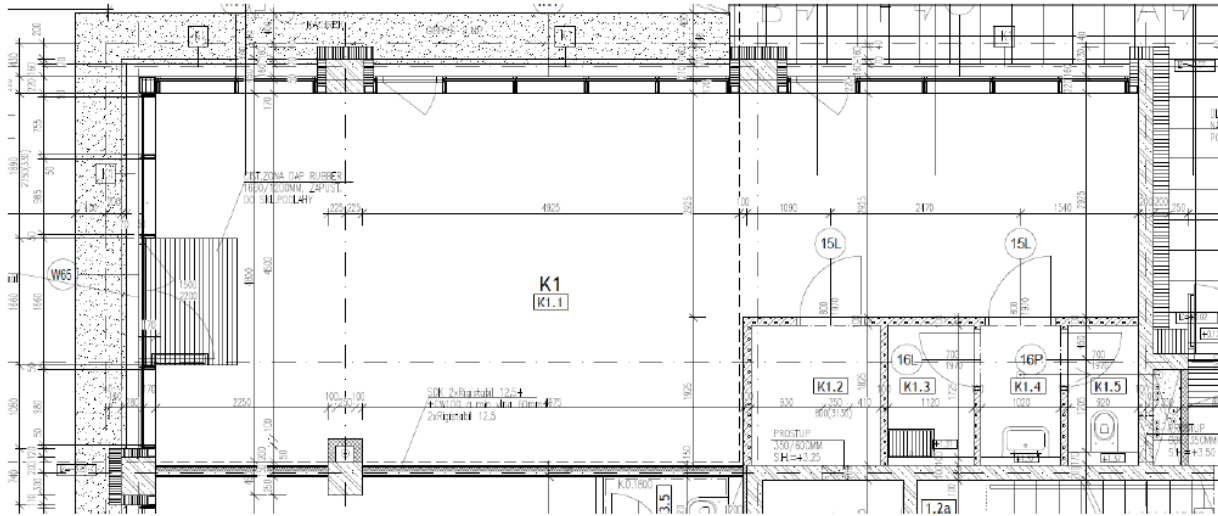

Obchodní prostory

62 m², Praha 9, Letňany, Chlebovická

Prodáno

Obchodní prostory

62 m², Praha 9, Letňany, Chlebovická

Prodáno

Celková plocha	62 m ²
Parkování	-
PENB	G
Referenční číslo	26270

Obchodní prostory umístěny v přízemí nového bytového domu ležícího v praktické lokalitě s veškerými službami v blízkém okolí a také nedaleko obchodních zón a kancelářských center.

Jednotka se skládá z hlavního obchodního prostoru a zázemí disponujícího místností s umyvadlem, toalety, místnosti s výlevkou včetně baterie a skladu. Prostor je prodáván ve stavu **cold shell** - tzn. bez hotových finálních povrchů a dodávky fancoilů, s přivedenými rozvody topení, přípravou pro elektrorozvody a přivedeným kabelem pro optické připojení. Vybavení bude zahrnovat **dveřní výplně s povrchem CPL včetně interiérového kování a sanitu**.

Celková plocha 62 m². Cena je uvedena vč. DPH.