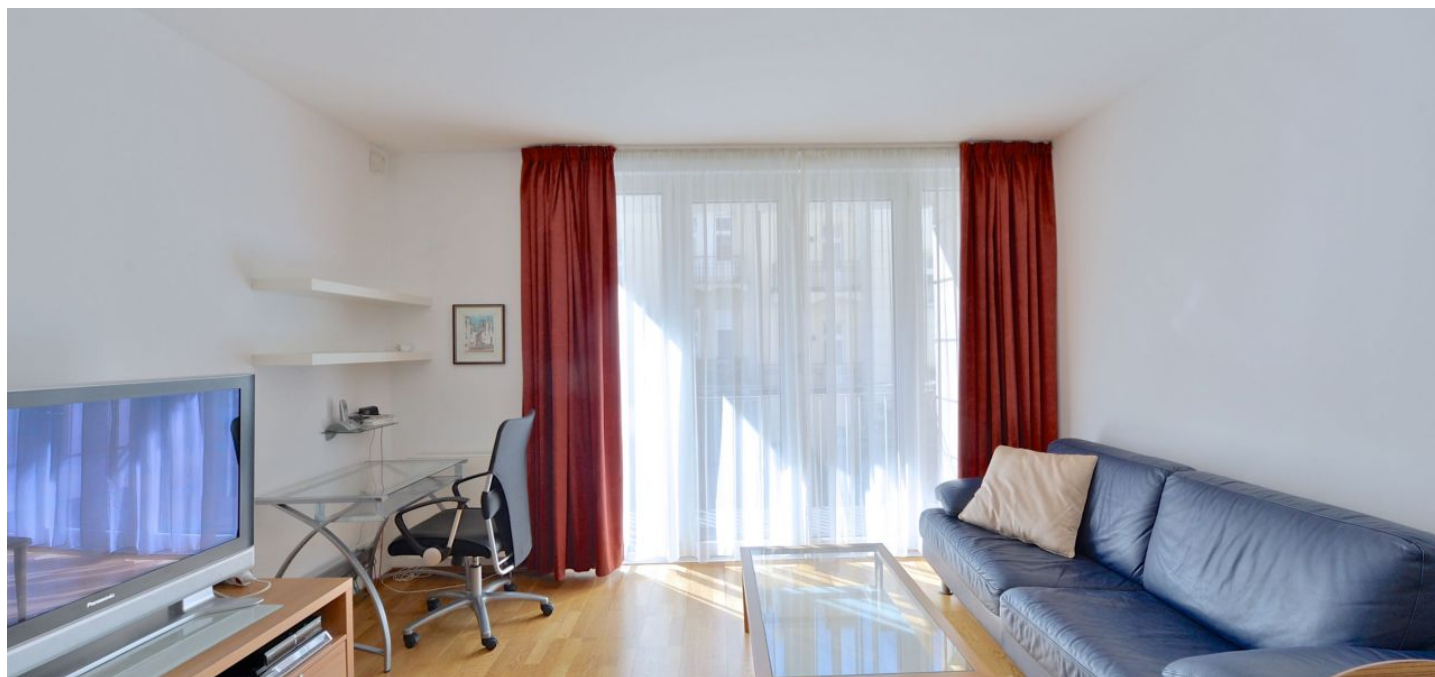

Byt 2+kk

Pronajato

50 m², Praha 5, Smíchov, Karla Engliše