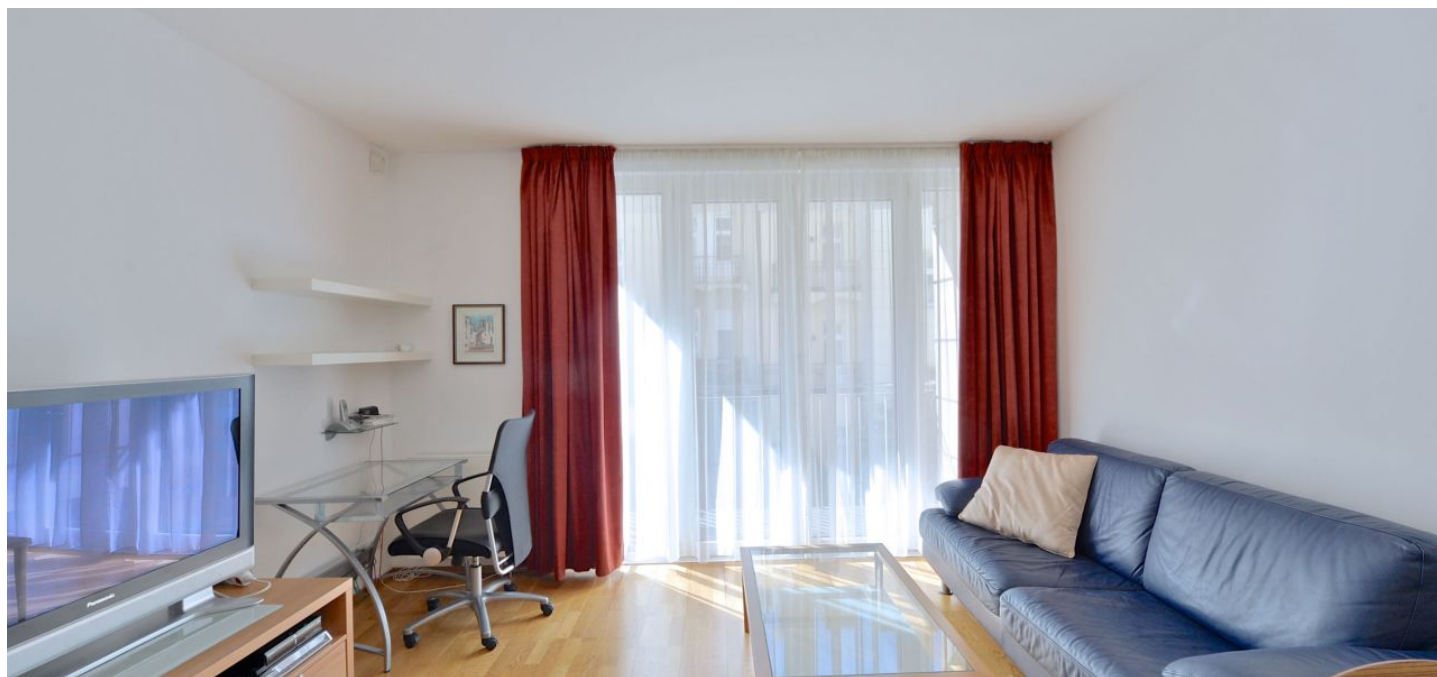

Byt 2+kk

50 m², Praha 5, Smíchov, Karla Engliše

Pronajato