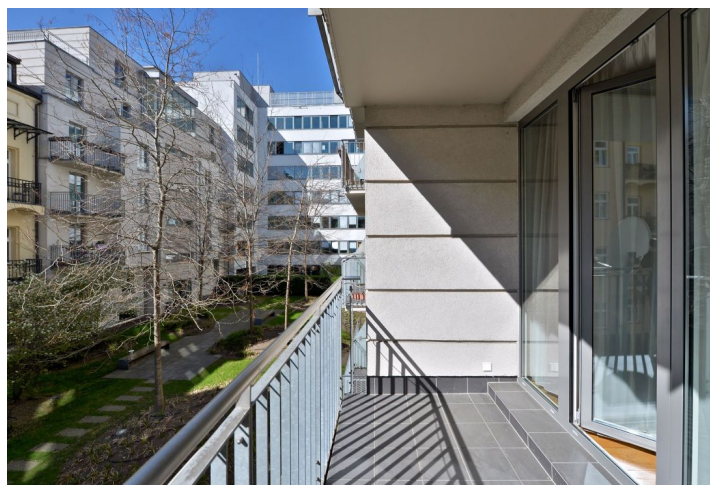

Byt 2+kk

50 m², Praha 5, Smíchov, Karla Engliše

Pronajato