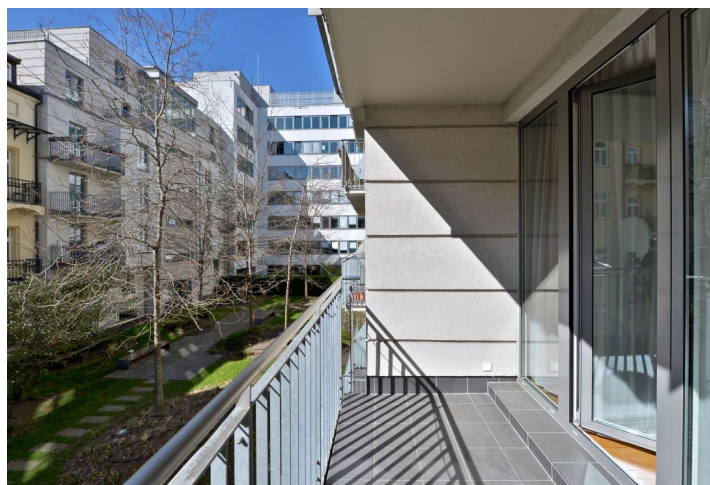

Byt 2+kk

Pronajato

50 m², Praha 5, Smíchov, Karla Engliše