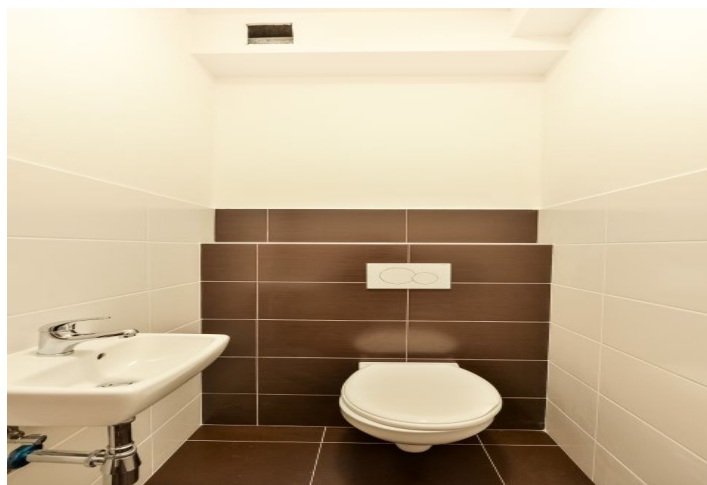

Byt 1+kk

32 m², Praha 2, Vinohrady, Lublaňská

Pronajato