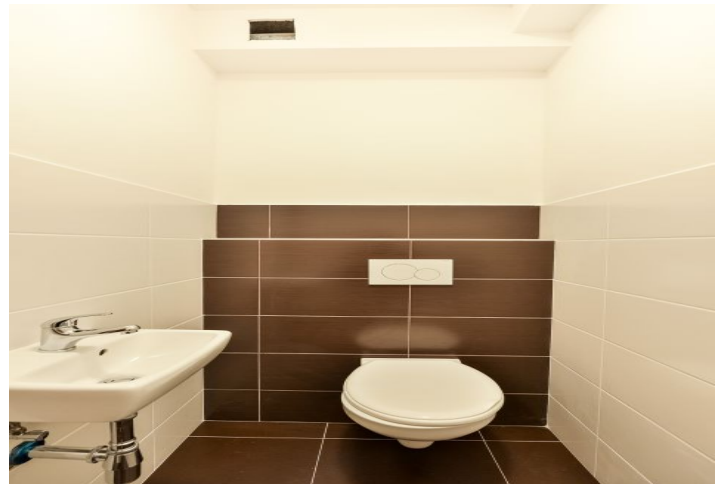

Byt 1+kk

32 m², Praha 2, Vinohrady, Lublaňská

Pronajato