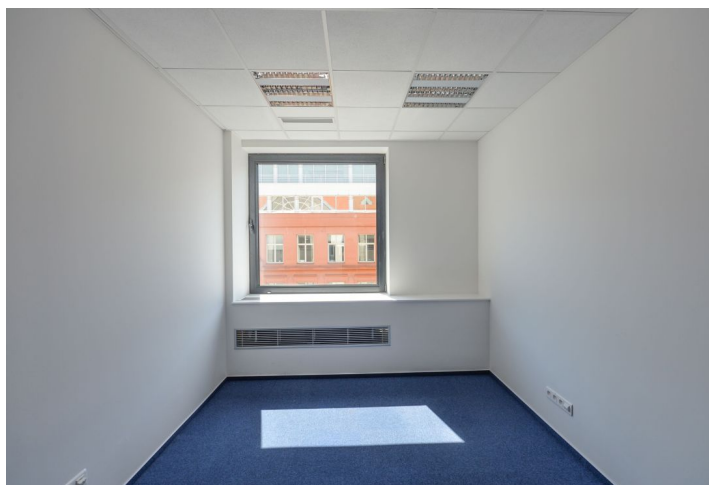

Kancelářské prostory

Praha 8, Karlín, Thámova

Pronajato