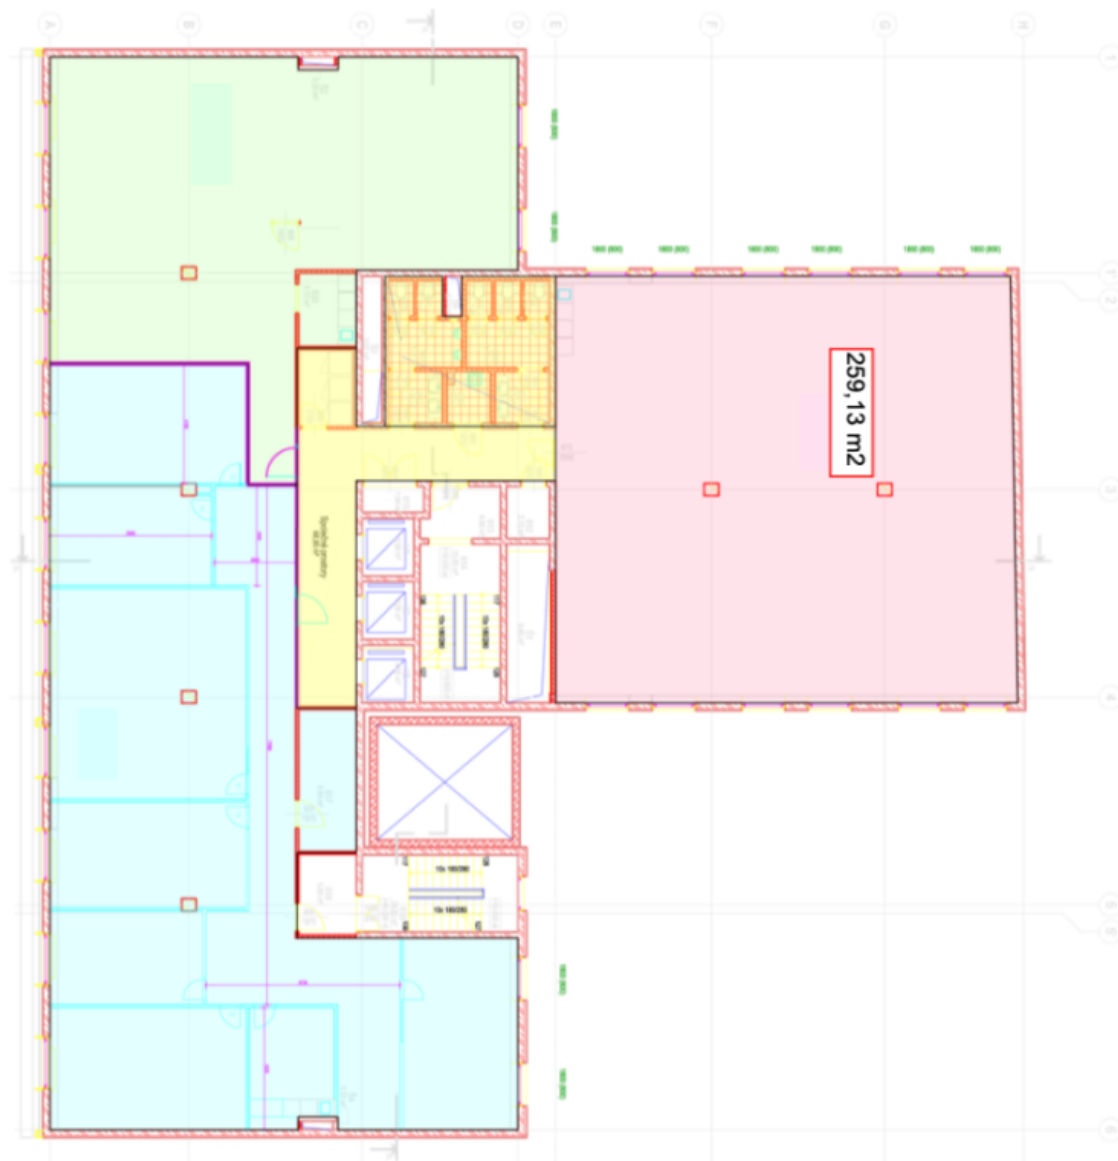

# Kancelářské prostory

Praha 8, Karlín, Thámova

Pronajato

5. patro / 5th floor