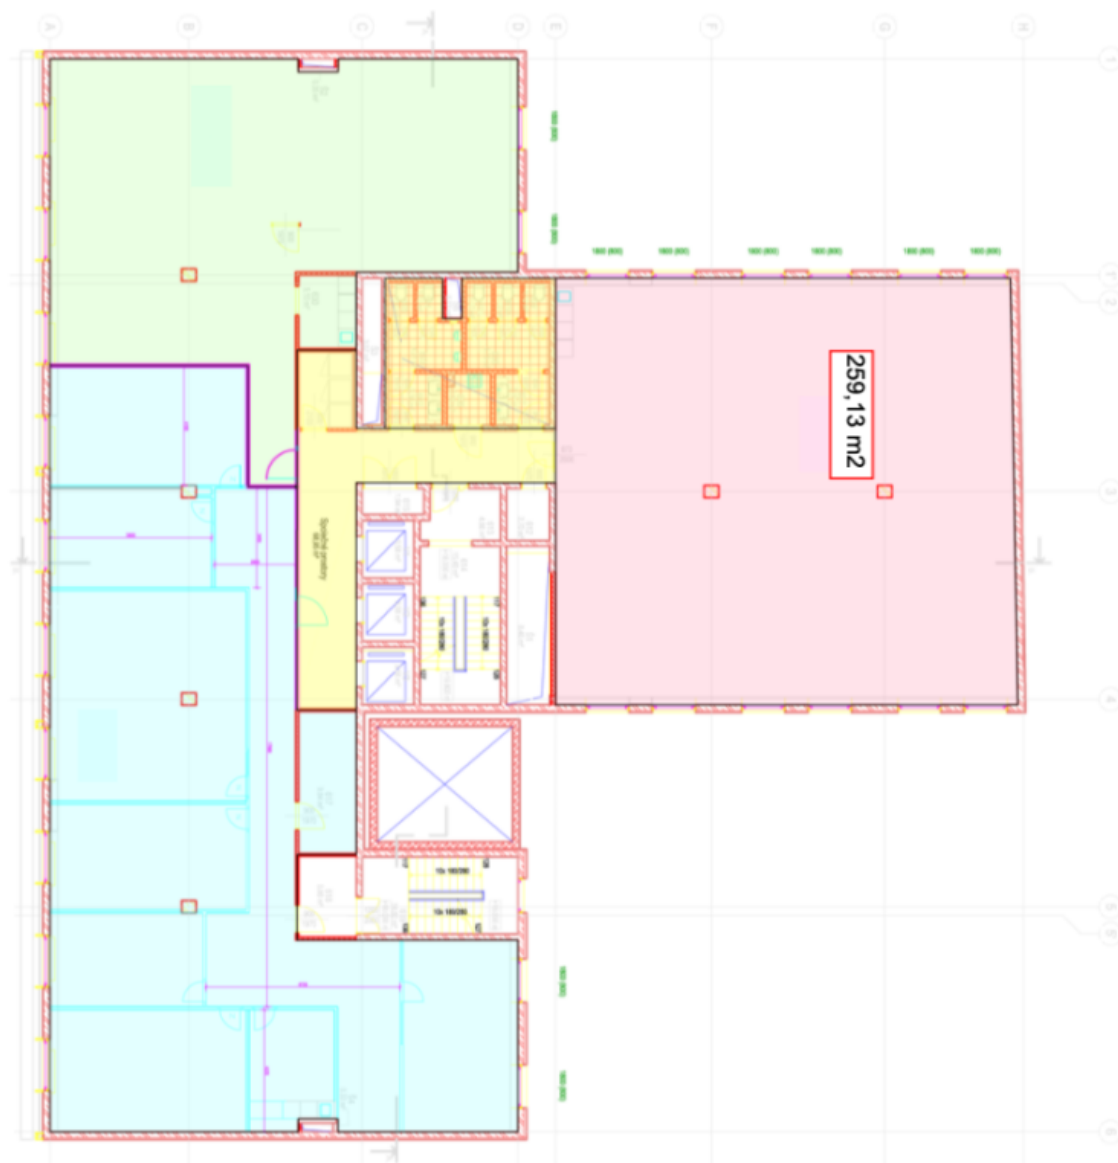

Nájemné a poplatky jsou uvedeny bez DPH. Nájemce neplatí provizi.

Kancelářské prostory

Praha 8, Karlín, Thámova

Pronajato

5. patro / 5th floor