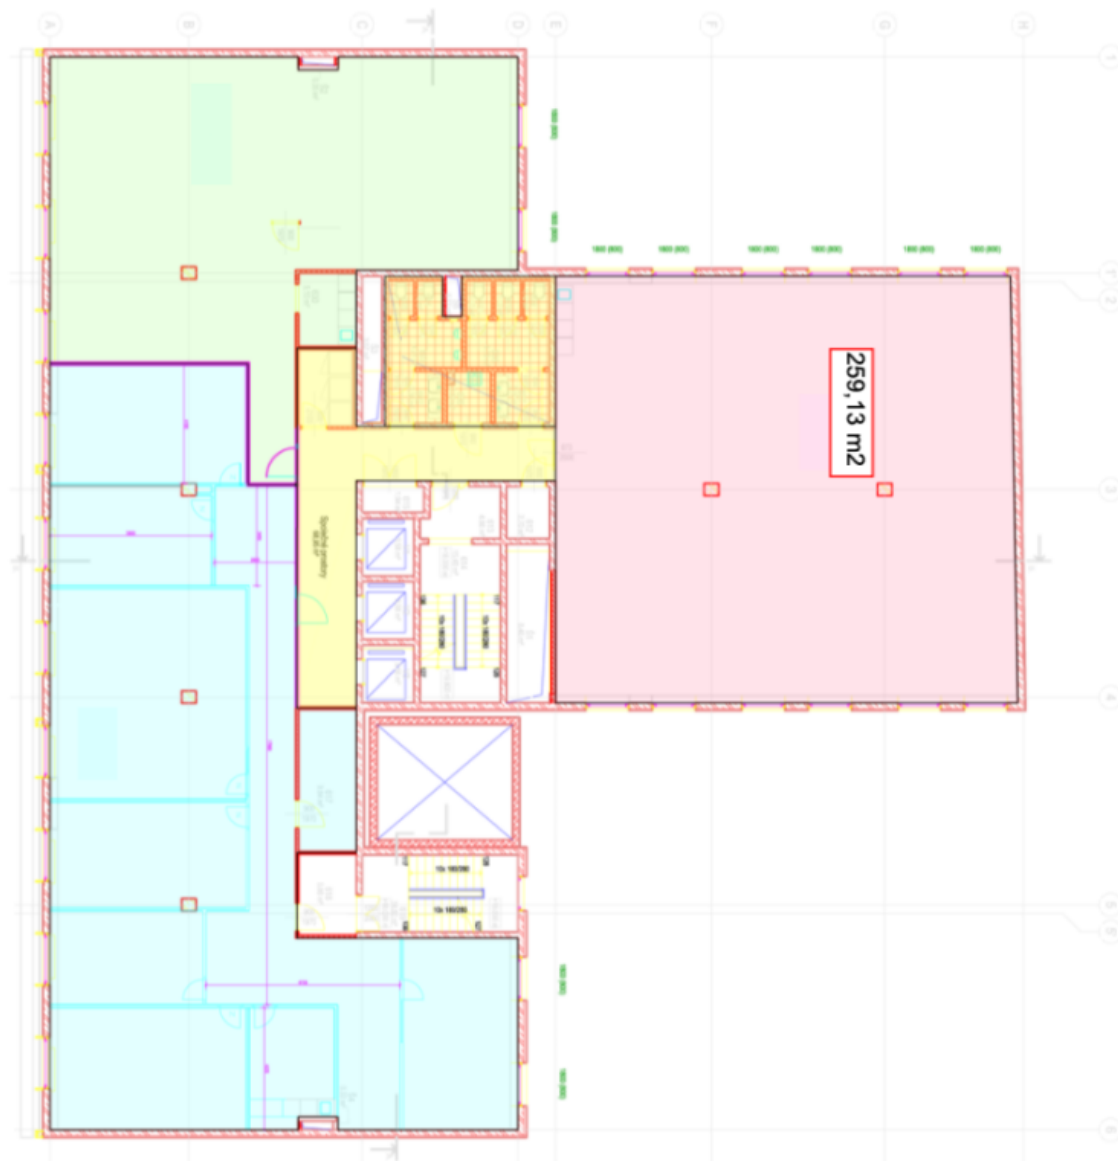

Nájemné a poplatky jsou uvedeny bez DPH. Nájemce neplatí provizi.

Kancelářské prostory

Praha 8, Karlín, Thámova

Pronajato

5. patro / 5th floor