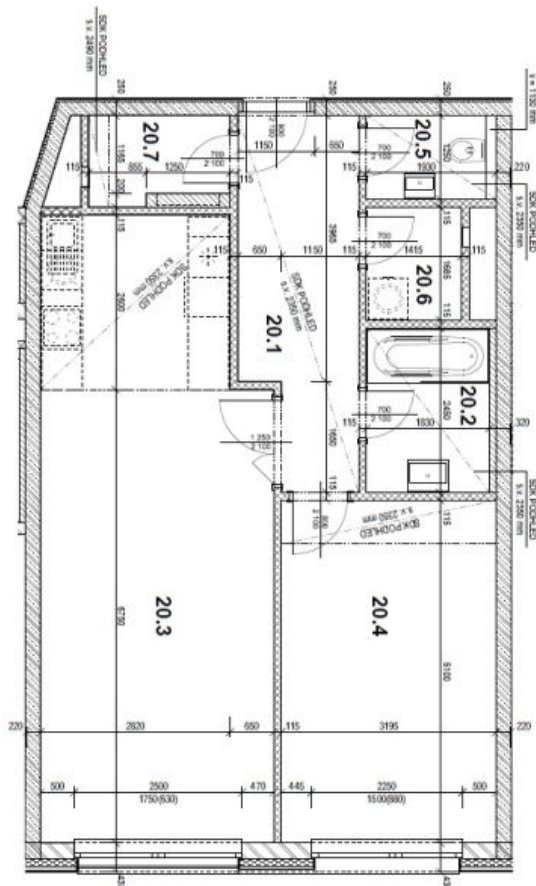

Byt 2+kk

67 m², Praha 2, Vinohrady, Rubešova

Pronajato

TABULKA PLOCH:

ČÍSLO MÍSTN.	NÁZEV MÍSTNOSTI	PLOCHA cca (m²)
20.1	PŘEDSÍŇ	9.5
20.2	KOUPELNA	4.4
20.3	OBÝVAČÍ POKOJ + KK	30.4
20.4	POKOJ	16.0
20.5	WC	2.1
20.6	KOMORA	2.3
20.7	KOMORA	2.5
UŽITNÁ PLOCHA		67.2

LEGENDA MATERIÁLŮ:

- **ŽELEZOBETONOVÉ KONSTRUKCE**
  TL DLE VÝKRESU
- **KERAMICKÉ ZDIVO,**
  TL 240 mm
- **KERAMICKÉ NOSNÉ ZDIVO AKUSTICKÉ**
  TL 250 mm
- **KERAMICKÉ ZDIVO,** TL 175 mm
- **KERAMICKÉ PŘÍČKY,** TL 115 mm
- **KERAMICKÉ PŘÍČKY AKUSTICKÉ,**
  TL 115 mm
- **PLYNOSILIKÁTOVÉ PŘÍZDÍVKY,**
  TL DLE VÝKRESU
- **PLYNOSILIKÁTOVÉ PŘÍZDÍVKY,**
  TL 150 mm, VÝŠKA DLE VÝKRESU
- **TĚPĚLNÁ IZOLACE TL DLE VÝKRESU**