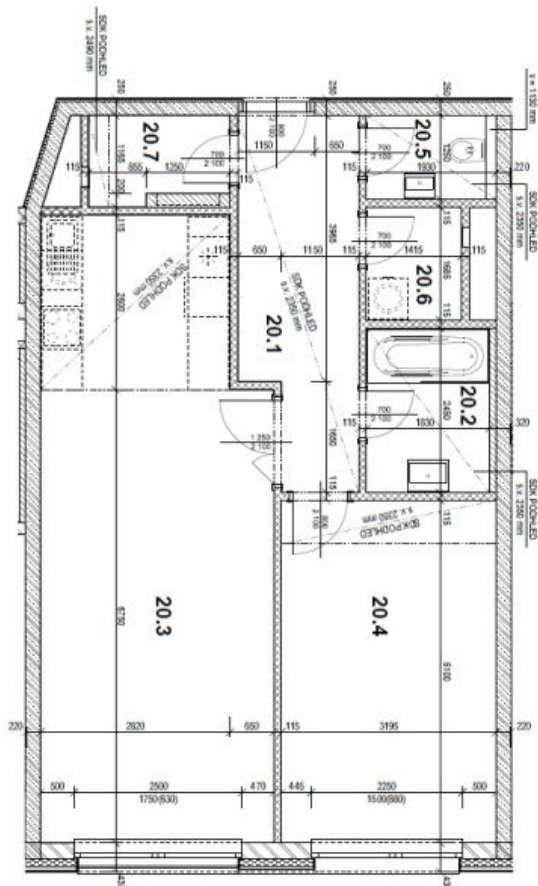

Byt 2+kk

67 m², Praha 2, Vinohrady, Rubešova

Pronajato

Byt 2+kk

67 m², Praha 2, Vinohrady, Rubešova

Pronajato

Celková plocha	67 m ²
Parkování	Jedno garážové stání za 3000 Kč/měs.
Garáž	Ano
Sklep	Ano
PENB	B
Referenční číslo	26145
K dispozici od	Ihned

Interiér bytu tvoří 1 ložnice s vestavěnými skříněmi, obývací pokoj s plně vybavenou kuchyní a jídelním prostorem, koupelna s vanou, samostatná toaleta, šatna, technická komora a vstupní hala.

Klimatizace, dubové podlahy, dlažba, velká okna, bezpečnostní vstupní dveře, elektrické předokenní žaluzie, indukční varná deska, pračka, myčka, TV, alarm, videotelefon, **sklep**, kočárkárna. K dispozici jedno podzemní **garážové stání** v budově za 3000 Kč/měs. Zálohy na společné služby, vodu a topení 5100 Kč měsíčně. Elektřina bude převedena na nájemce. K dispozici od ledna 2022, po dohodě možno dříve.

* Výměra jednotky dle občanského zákoníku.

Plocha je tvořena součtem celé plochy jednotky a ohraničená obvodovými zdmi.

Byt 2+kk

67 m², Praha 2, Vinohrady, Rubešova

Pronajato

TABULKA PLOCH:

ČÍSLO MÍSTN.	NÁZEV MÍSTNOSTI	PLOCHA cca (m ²)
20.1	PŘEDSÍŇ	9,5
20.2	KOUPELNA	4,4
20.3	OBÝVACÍ POKOJ + KK	30,4
20.4	POKOJ	16,0
20.5	WC	2,1
20.6	KOMORA	2,3
20.7	KOMORA	2,5
UŽITÁ PLOCHA		67,2

Čistá užitková plocha bytu, upravená o plošný podíl přepážek (včetně výšky 2,300/213 cm), činí **72,5 m²**.

LEGENDA MATERIÁLŮ:

- ŽELEZOBETONOVÉ KONSTRUKCE**
 TL DLE VÝKRESU
- KERAMICKÉ ZDIVO,**
 TL 240 mm
- KERAMICKÉ NOSNÉ ZDIVO AKUSTICKÉ,**
 TL 250 mm
- KERAMICKÉ ZDIVO,** TL 175 mm
- KERAMICKÉ PŘÍČKY,** TL 115 mm
- KERAMICKÉ PŘÍČKY AKUSTICKÉ,**
 TL 115 mm
- PLYNOSILIKÁTOVÉ PŘÍZDÍVKY,**
 TL DLE VÝKRESU
- PLYNOSILIKÁTOVÉ PŘÍZDÍVKY,**
 TL 150 mm, VÝŠKA DLE VÝKRESU
- TĚPĚLNÁ IZOLACE,** TL DLE VÝKRESU