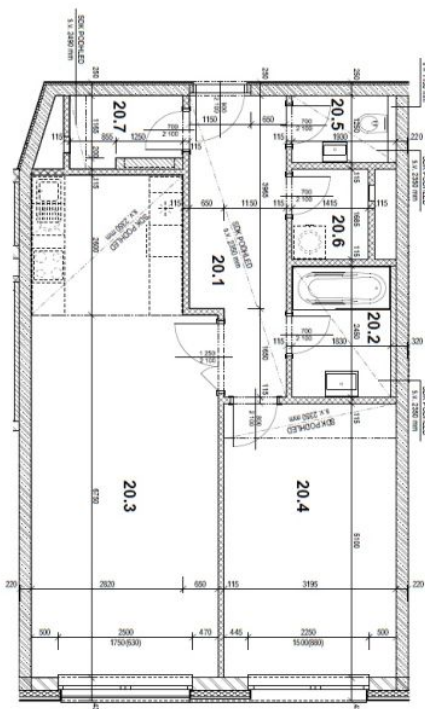

Byt 2+kk

67 m², Praha 2, Vinohrady, Rubešova

Pronajato

TABULKA PLOCH:

ČÍSLO MÍSTNÍ	NÁZEV MÍSTNOSTI	PLOCHA (cca (m²))
20.1	PŘEDSÍŇ	9.5
20.2	KOUPELNA	4.4
20.3	OBYVACÍ POKOJ + KK	30.4
20.4	POKOJ	16.0
20.5	WC	2.1
20.6	KOMNATA	2.3
20.7	KOMNATA	2.5
UŽITNÁ PLOCHA		67.2

LEGENDA MATERIÁLŮ:

	ZELEZOBETONOVÉ KONSTRUKCE
	KERAMICKÉ ZDIVO, TL DLE VÝKRESU
	KERAMICKÉ ZDIVO, TL 240 mm
	KERAMICKÉ NOSNÉ ZDIVO AKUSTICKÉ, TL 250 mm
	KERAMICKÉ ZDIVO, TL 175 mm
	KERAMICKÉ PŘÍČKY, TL 115 mm
	KERAMICKÉ PŘÍČKY AKUSTICKÉ, TL 115 mm
	PLYNOSILKÁTOVÉ PŘÍZDÍVKY, TL DLE VÝKRESU
	PLYNOSILKÁTOVÉ PŘÍZDÍVKY, TL 150 mm, VÝŠKA DLE VÝKRESU
	TEPELNÁ ISOLACE, TL DLE VÝKRESU