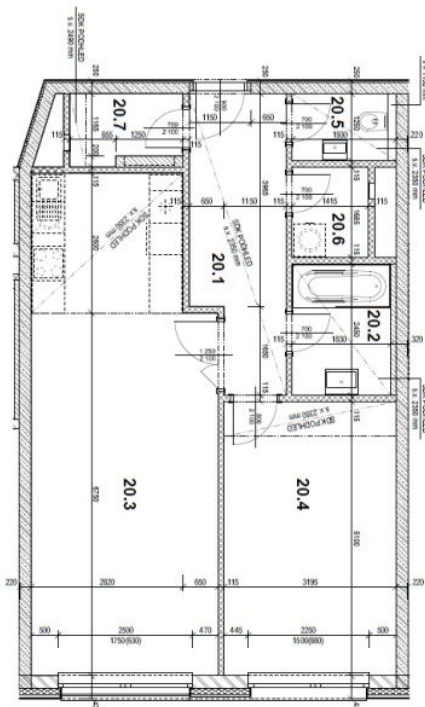

Byt 2+kk

67 m², Praha 2, Vinohrady, Rubešova

Pronajato

TABULKA PLOCH:

ČÍSLO MÍSTNÍ	NÁZEV MÍSTNOSTI	PLOCHA (cca (m²))
20.1	PŘEDSÍŇ	9,5
20.2	KOUPELNA	4,4
20.3	OBÝVAČI POKOJ + KK	30,4
20.4	POKOJ	16,0
20.5	WC	2,1
20.6	KOMNATA	2,3
20.7	KOMNATA	2,5
UŽITNÁ PLOCHA		67,2

LEGENDA MATERIÁLŮ:

	ZELEZOBETONOVÉ KONSTRUKCE
	TL DĚLE VYKRESU
	KERAMICKÉ ZDIVO, TL 240 mm
	KERAMICKÉ NOSNÉ ZDIVO AKUSTICKÉ, TL 250 mm
	KERAMICKÉ ZDIVO, TL 175 mm
	KERAMICKÉ PRÍČKY, TL 115 mm
	KERAMICKÉ PRÍČKY AKUSTICKÉ, TL 115 mm
	PLYNOSILKÁTOVÉ PRÍČKY, TL DĚLE VYKRESU
	PLYNOSILKÁTOVÉ PRÍČKY, TL 150 mm, VÝŠKA DĚLE VYKRESU
	TEPELNÁ DÍZLAŽE, TL DĚLE VYKRESU