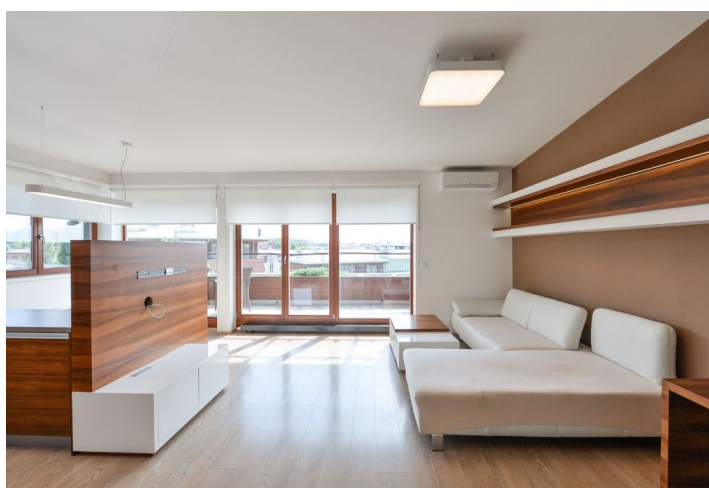

Byt 2+kk

73.06 m², Praha-západ, Dolní Břežany, Na Račanech

Prodáno