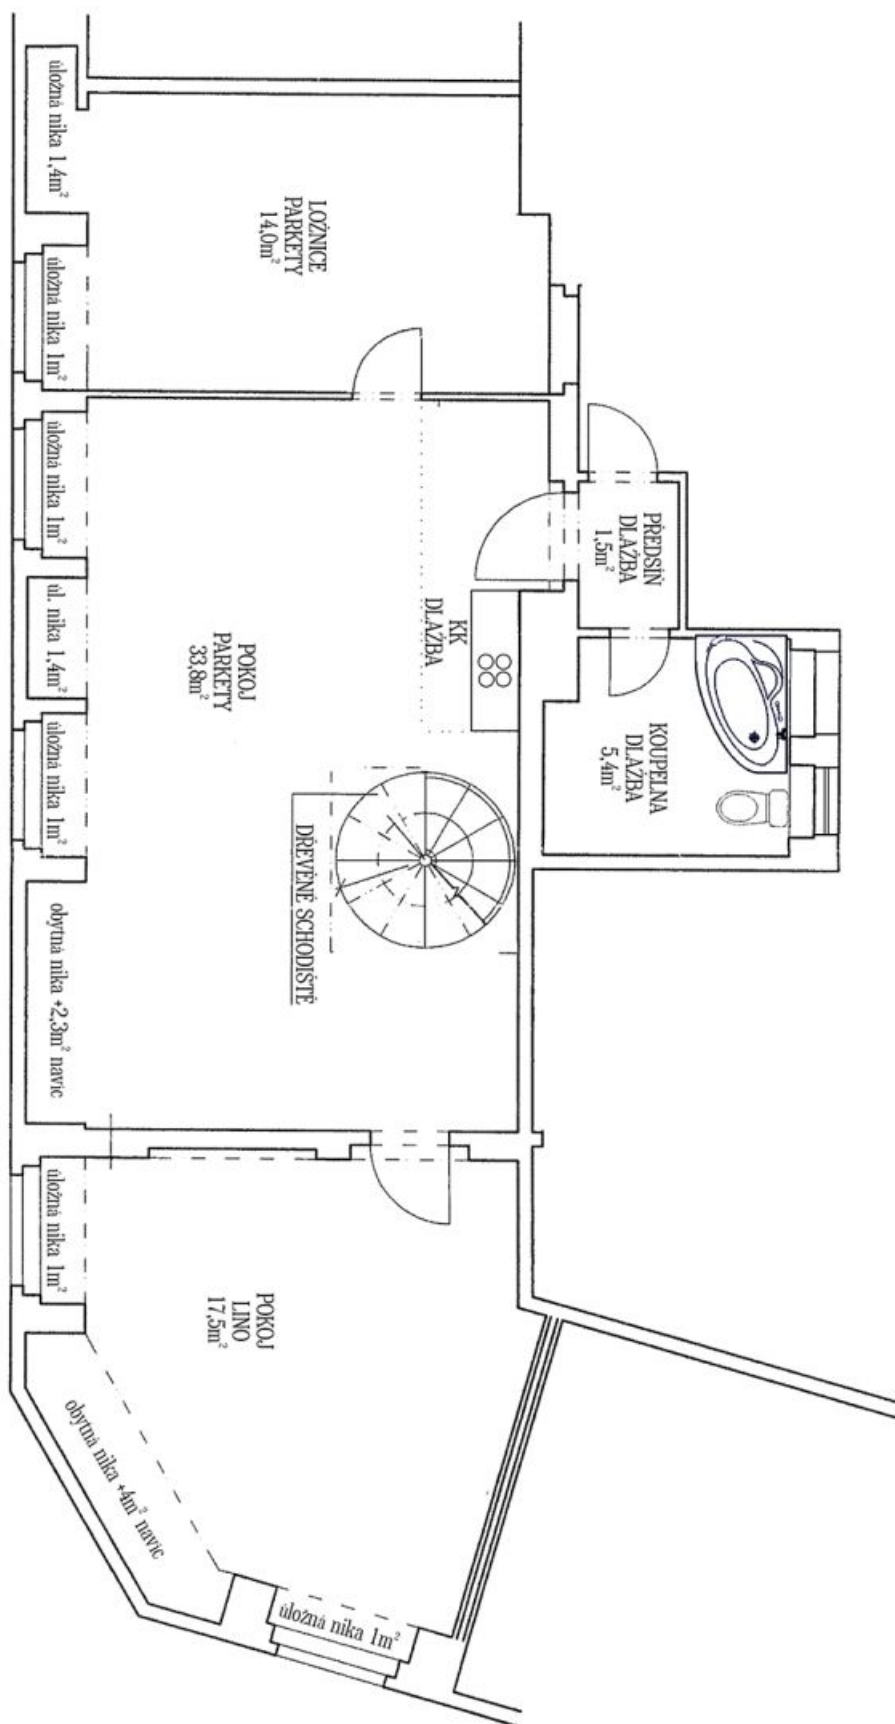

Byt 4+kk

129 m², Praha 1, Staré Město, Benediktská

Prodáno