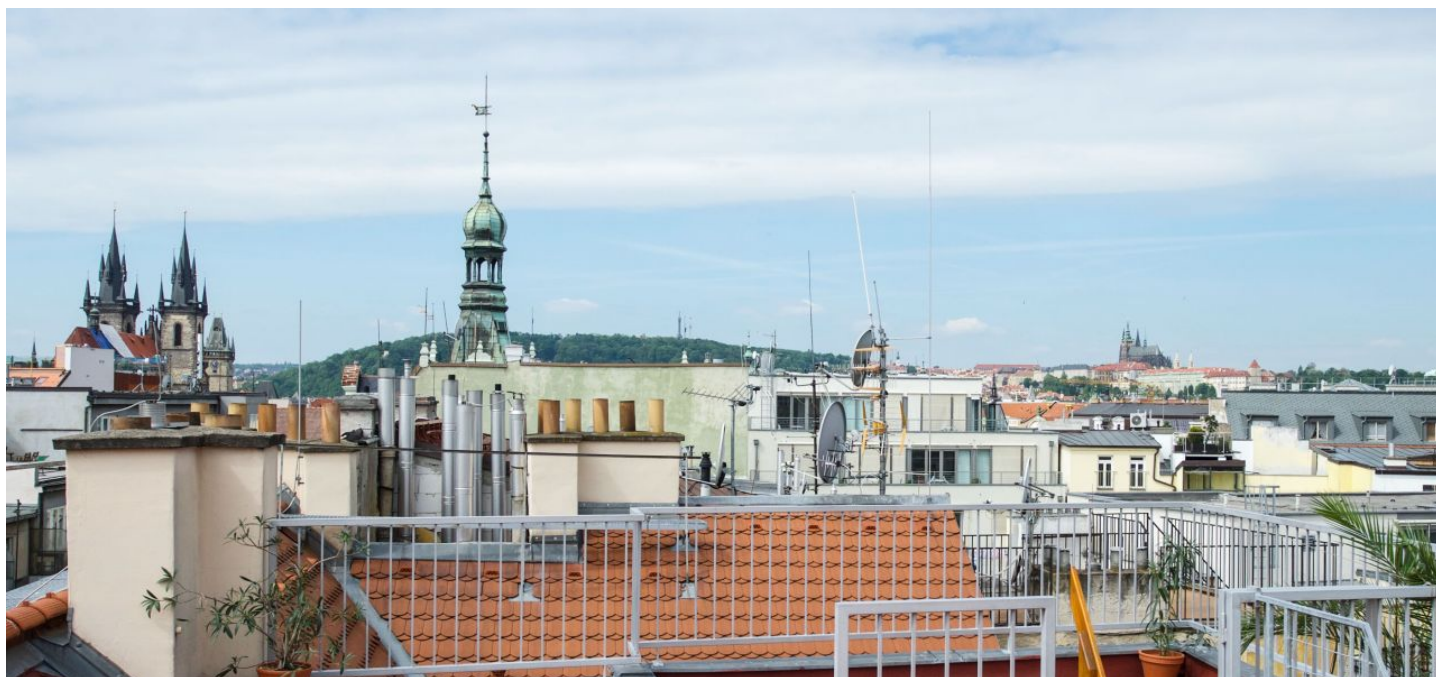

Byt 4+kk

129 m², Praha 1, Staré Město, Benediktská

Prodáno