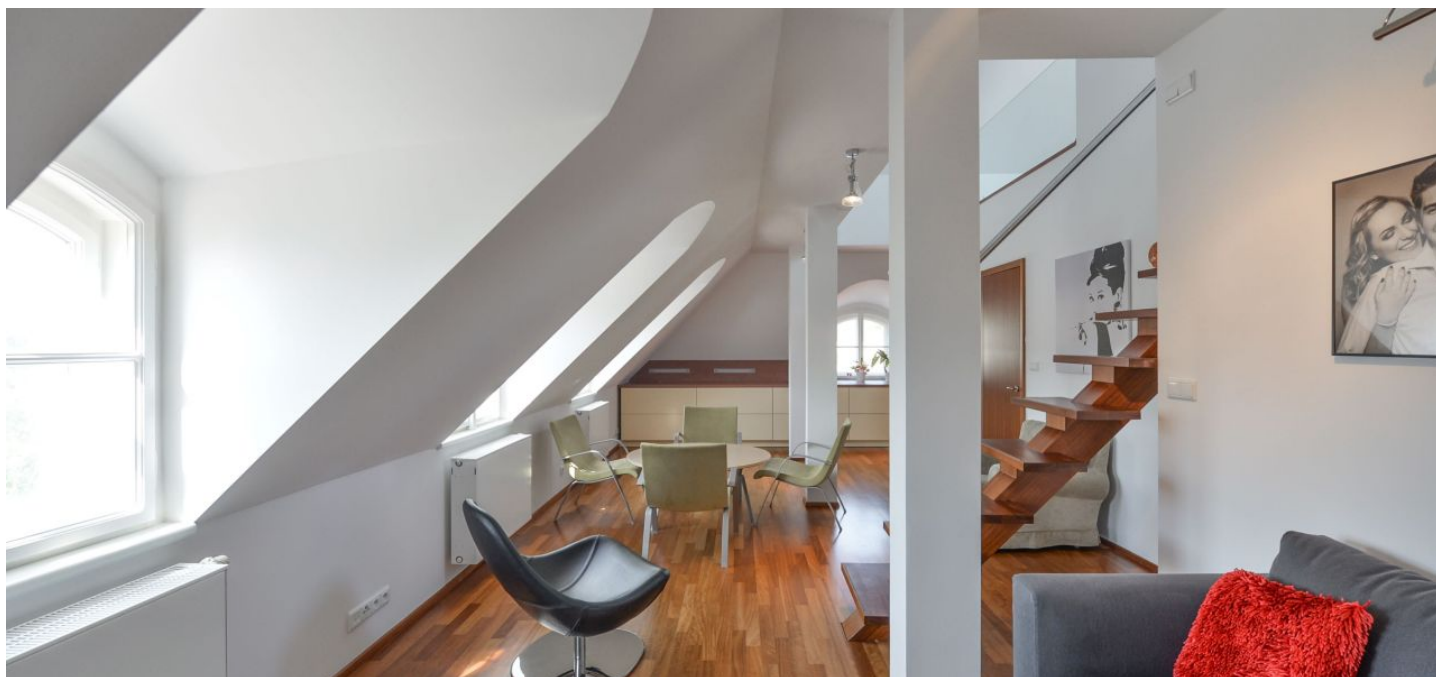

Byt 3+kk

145 m², Praha 6, Střešovice, U Laboratoře

Pronajato