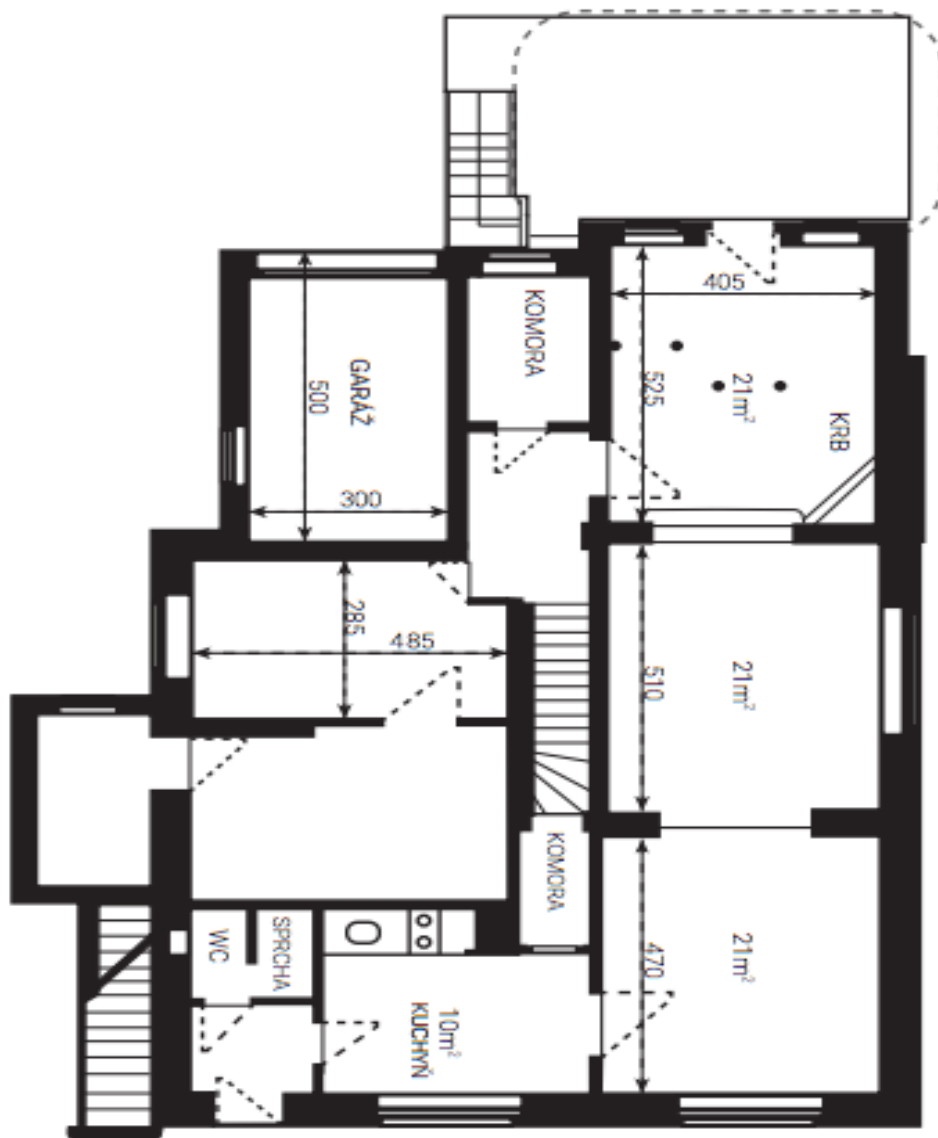

Přízemí: obývací pokoj s krbem a terasou, průchozí knihovna, ložnice pro hosty s balkonem / jídelna, kuchyň, šatna, toaleta, schodišťová hala, prostorná vstupní hala. 1. patro: ložnice s šatnou, ložnice s balkonem, kuchyň s jídelnou, koupelna (vana, bidet, toaleta), komora. 2. patro: dvě podkrovní ložnice s úložnými prostory, koupelna (sprchový kout), toaleta. Úroveň zahrady: samostatná jednotka s vlastním vchodem - dvě prostorné místnosti, krb, vstup na terasu, kuchyňka, koupelna (sprchový kout, toaleta), komora, technické zázemí, skladové prostory.

Rodinný dům 8+1

550 m², Praha 4, Podolí, Vápencová

Pronajato

Podkroví 52 m²

- 2 pokoje
- Koupelna
- WC

Rodinný dům 8+1

550 m², Praha 4, Podolí, Vápencová

Pronajato

Suterén 190 m²

- 3 místnosti, jedna s krbem
- Kuchyň
- Koupelna se sprchovým koutem a WC
- Terasa
- Garáž
- 5x komora

Rodinný dům 8+1

550 m², Praha 4, Podolí, Vápencová

Pronajato

Přízemí 185 m²

Rozměry podlaží jsou uvedeny včetně zdí a přiček

- Obývací pokoj s velkým krbem
- Pokoj
- Pokoj
- Kuchyně
- 2 haly
- Komora
- WC
- Terasa

Rodinný dům 8+1

550 m², Praha 4, Podolí, Vápencová

Pronajato