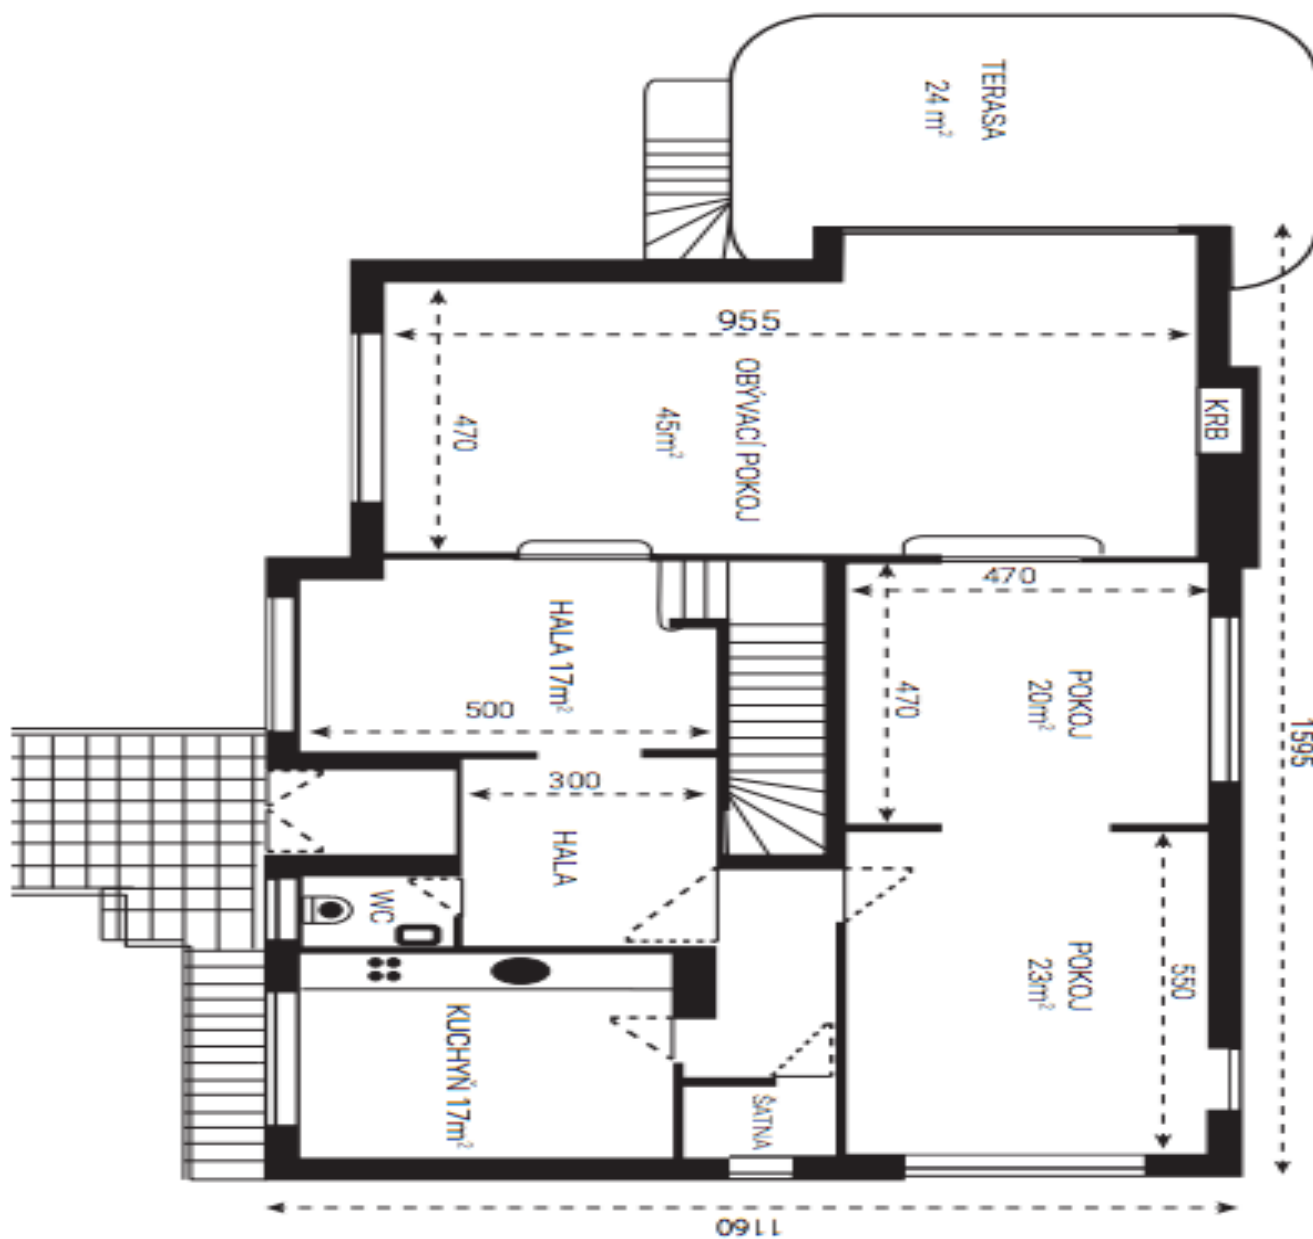

Přízemí: obývací pokoj s krbem a terasou, průchozí knihovna, ložnice pro hosty s balkonem / jídelna, kuchyň, šatna, toaleta, schodišťová hala, prostorná vstupní hala. 1. patro: ložnice s šatnou, ložnice s balkonem, kuchyň s jídelnou, koupelna (vana, bidet, toaleta), komora. 2. patro: dvě podkrovní ložnice s úložnými prostory, koupelna (sprchový kout), toaleta. Úroveň zahrady: samostatná jednotka s vlastním vchodem - dvě prostorné místnosti, krb, vstup na terasu, kuchyňka, koupelna (sprchový kout, toaleta), komora, technické zázemí, skladové prostory.

Rodinný dům 8+1

550 m², Praha 4, Podolí, Vápencová

Pronajato

- 2 pokoje
- Koupelna
- WC

Podkrovní 52 m²

Rodinný dům 8+1

550 m², Praha 4, Podolí, Vápencová

Pronajato

Suterén 190 m²

- 3 místnosti, jedna s krbem
- Kuchyň
- Koupelna se sprchovým koutkem a WC
- Terasa
- Garáž
- 5x komora

Rodinný dům 8+1

550 m², Praha 4, Podolí, Vápencová

Pronajato

Přízemí 185 m²

Rozměry podlaží jsou uvedeny včetně zdí a přiček

- Obývací pokoj s velkým krbem
- Pokoj
- Pokoj
- Kuchyně
- 2 haly
- Komora
- WC
- Terasa

Rodinný dům 8+1

550 m², Praha 4, Podolí, Vápencová

Pronajato