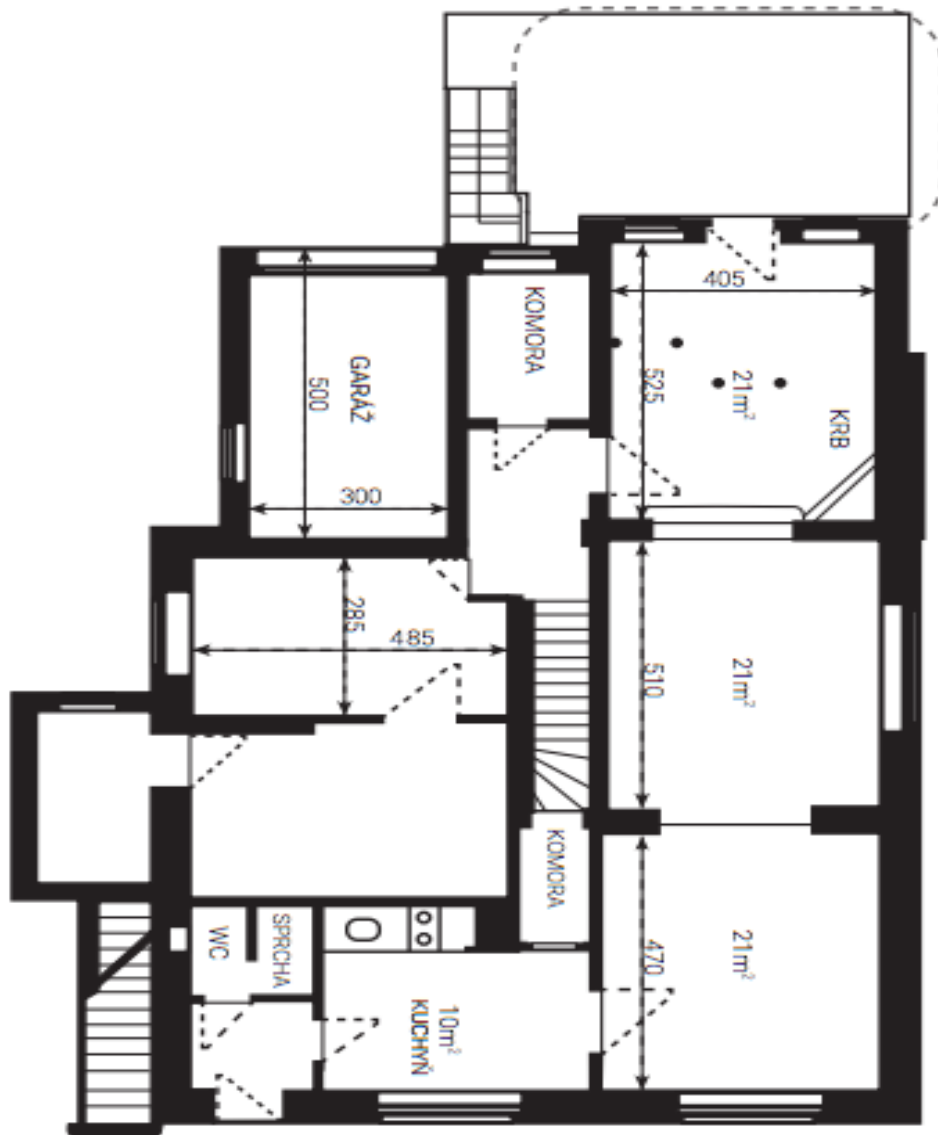

Přízemí: obývací pokoj s krbem a terasou, průchozí knihovna, ložnice pro hosty s balkonem / jídelna, kuchyň, šatna, toaleta, schodišťová hala, prostorná vstupní hala. 1. patro: ložnice s šatnou, ložnice s balkonem, kuchyň s jídelnou, koupelna (vana, bidet, toaleta), komora. 2. patro: dvě podkrovní ložnice s úložnými prostory, koupelna (sprchový kout), toaleta. Úroveň zahrady: samostatná jednotka s vlastním vchodem - dvě prostorné místnosti, krb, vstup na terasu, kuchyňka, koupelna (sprchový kout, toaleta), komora, technické zázemí, skladové prostory.

Rodinný dům 8+1

550 m², Praha 4, Podolí, Vápencová

Pronajato

Podkroví 52 m²

- 2 pokoje
- Koupelna
- WC

Rodinný dům 8+1

550 m², Praha 4, Podolí, Vápencová

Pronajato

Suterén 190 m²

- 3 místnosti, jedna s krbem
- Kuchyň
- Koupelna se sprchovým koutem a WC
- Terasa
- Garáž
- 5x komora

Rodinný dům 8+1

550 m², Praha 4, Podolí, Vápencová

Pronajato

Přízemí 185 m²

Rozměry podlaží jsou uvedeny včetně zdi a přiček

- Obývací pokoj s velkým krbem
- Pokoj
- Pokoj
- Kuchyně
- 2 haly
- Komora
- WC
- Terasa

Rodinný dům 8+1

550 m², Praha 4, Podolí, Vápencová

Pronajato