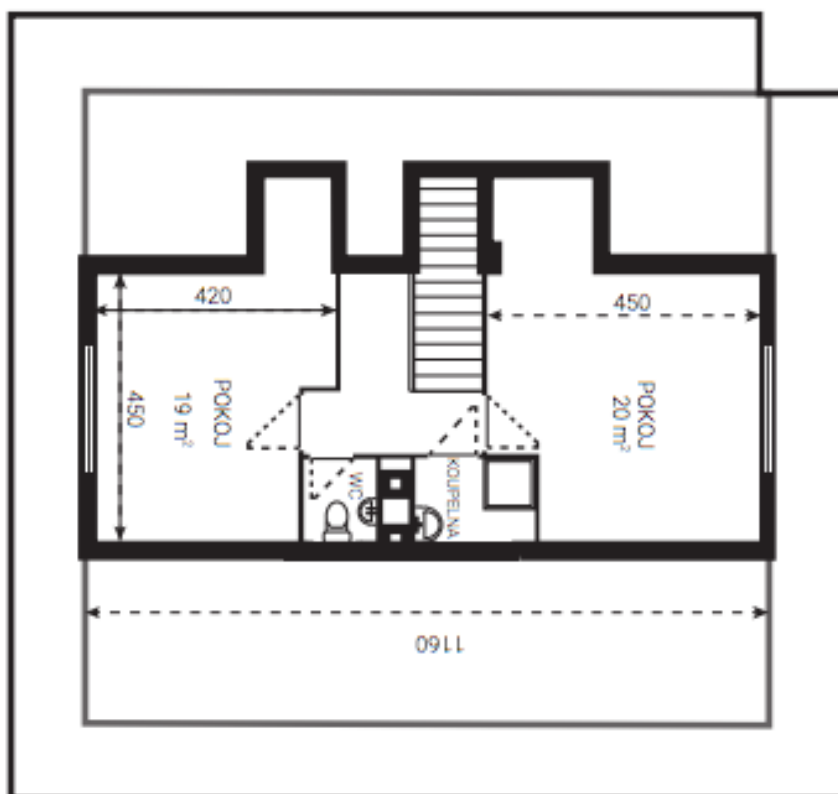

Přízemí: obývací pokoj s krbem a terasou, průchozí knihovna, ložnice pro hosty s balkonem / jídelna, kuchyň, šatna, toaleta, schodišťová hala, prostorná vstupní hala. 1. patro: ložnice s šatnou, ložnice s balkonem, kuchyň s jídelnou, koupelna (vana, bidet, toaleta), komora. 2. patro: dvě podkrovní ložnice s úložnými prostory, koupelna (sprchový kout), toaleta. Úroveň zahrady: samostatná jednotka s vlastním vchodem - dvě prostorné místnosti, krb, vstup na terasu, kuchyňka, koupelna (sprchový kout, toaleta), komora, technické zázemí, skladové prostory.

Rodinný dům 8+1

550 m², Praha 4, Podolí, Vápencová

Pronajato

Podkroví 52 m²

- 2 pokoje
- Koupelna
- WC

Rodinný dům 8+1

550 m², Praha 4, Podolí, Vápencová

Pronajato

Suterén 190 m²

- 3 místnosti, jedna s krbem
- Kuchyň
- Koupelna se sprchovým koutem a WC
- Terasa
- Garáž
- 5x komora

Rodinný dům 8+1

550 m², Praha 4, Podolí, Vápencová

Pronajato

Přízemí 185 m²

Rozměry podlaží jsou uvedeny včetně zdi a přiček