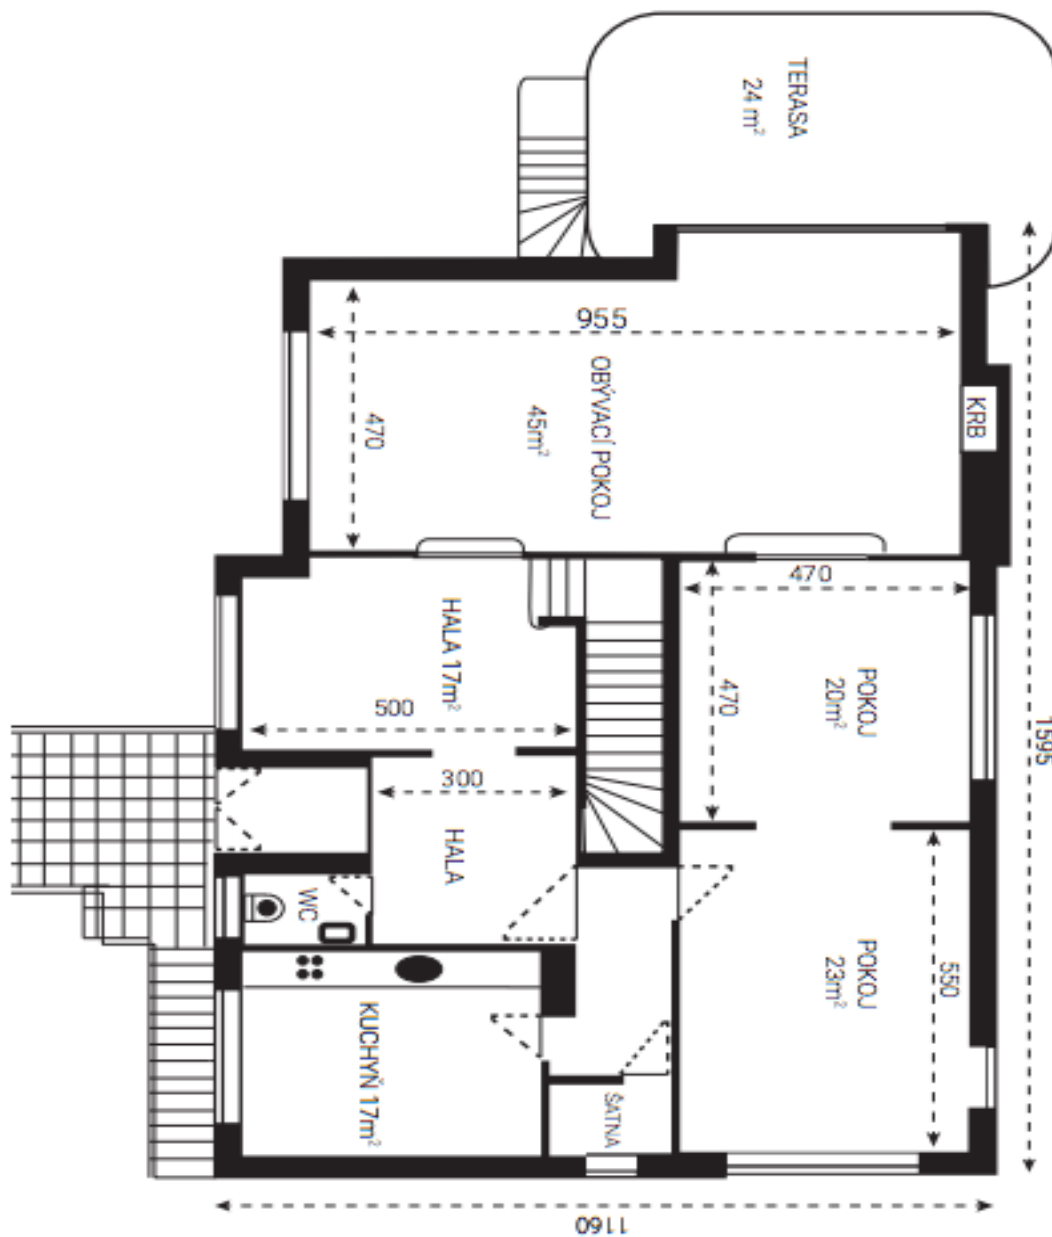

Přízemí: obývací pokoj s krbem a terasou, průchozí knihovna, ložnice pro hosty s balkonem / jídelna, kuchyň, šatna, toaleta, schodišťová hala, prostorná vstupní hala. 1. patro: ložnice s šatnou, ložnice s balkonem, kuchyň s jídelnou, koupelna (vana, bidet, toaleta), komora. 2. patro: dvě podkrovní ložnice s úložnými prostory, koupelna (sprchový kout), toaleta. Úroveň zahrady: samostatná jednotka s vlastním vchodem - dvě prostorné místnosti, krb, vstup na terasu, kuchyňka, koupelna (sprchový kout, toaleta), komora, technické zázemí, skladové prostory.

Rodinný dům 8+1

550 m², Praha 4, Podolí, Vápencová

Pronajato

Podkroví 52 m²

- 2 pokoje
- Koupelna
- WC

Rodinný dům 8+1

550 m², Praha 4, Podolí, Vápencová

Pronajato

Suterén 190 m²

- 3 místnosti, jedna s krbem
- Kuchyň
- Koupelna se sprchovým koutem a WC
- Terasa
- Garáž
- 5x komora

Rodinný dům 8+1

550 m², Praha 4, Podolí, Vápencová

Pronajato

Přízemí 185 m²

Rozměry podlaží jsou uvedeny včetně zdí a přiček

- Obývací pokoj s velkým krbem
- Pokoj
- Pokoj
- Kuchyně
- 2 haly
- Komora
- WC
- Terasa

Rodinný dům 8+1

550 m², Praha 4, Podolí, Vápencová

Pronajato