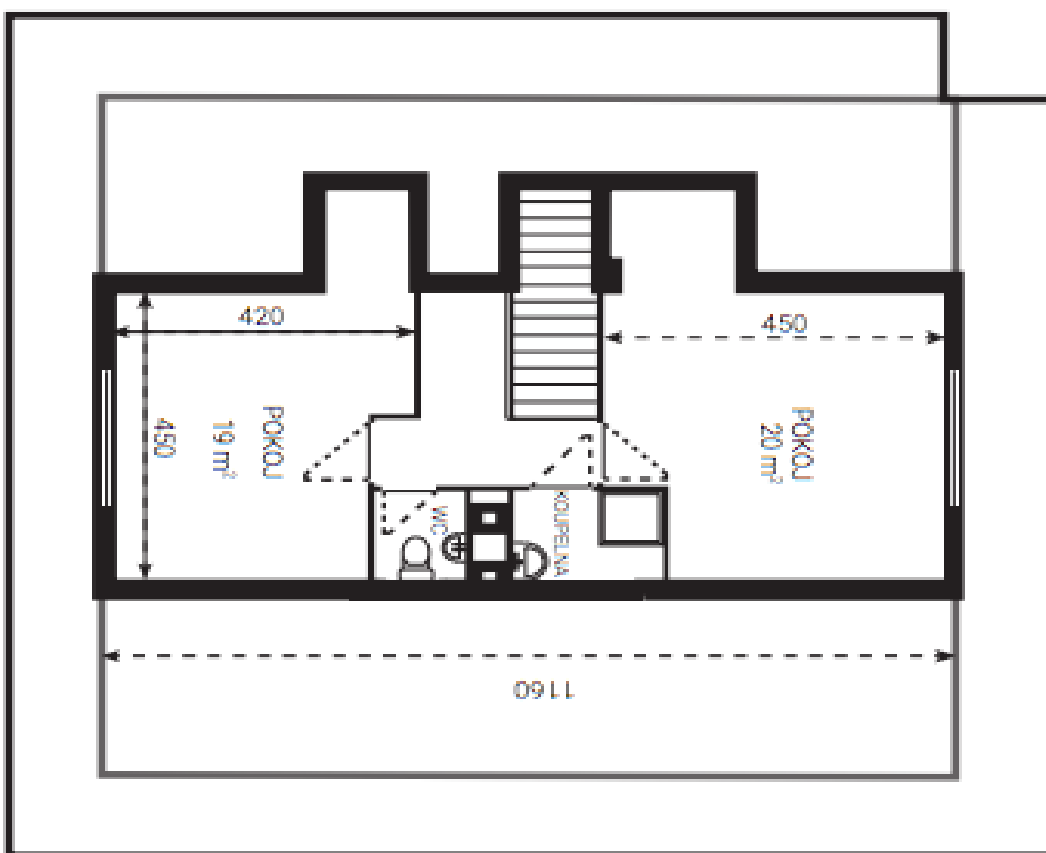

Přízemí: obývací pokoj s krbem a terasou, průchozí knihovna, ložnice pro hosty s balkonem / jídelna, kuchyň, šatna, toaleta, schodišťová hala, prostorná vstupní hala. 1. patro: ložnice s šatnou, ložnice s balkonem, kuchyň s jídelnou, koupelna (vana, bidet, toaleta), komora. 2. patro: dvě podkrovní ložnice s úložnými prostory, koupelna (sprchový kout), toaleta. Úroveň zahrady: samostatná jednotka s vlastním vchodem - dvě prostorné místnosti, krb, vstup na terasu, kuchyňka, koupelna (sprchový kout, toaleta), komora, technické zázemí, skladové prostory.

Rodinný dům 8+1

550 m², Praha 4, Podolí, Vápencová

Pronajato

- 2 pokoje
- Koupelna
- WC

Podkrovní 52 m²

Rodinný dům 8+1

550 m², Praha 4, Podolí, Vápencová

Pronajato

Suterén 190 m²

- 3 místnosti, jedna s krbem
- Kuchyň
- Koupelna se sprchovým koutkem a WC
- Terasa
- Garáž
- 5x komora

Rodinný dům 8+1

550 m², Praha 4, Podolí, Vápencová

Pronajato

Přízemí 185 m²

Rozměry podlaží jsou uvedeny včetně zdí a přiček