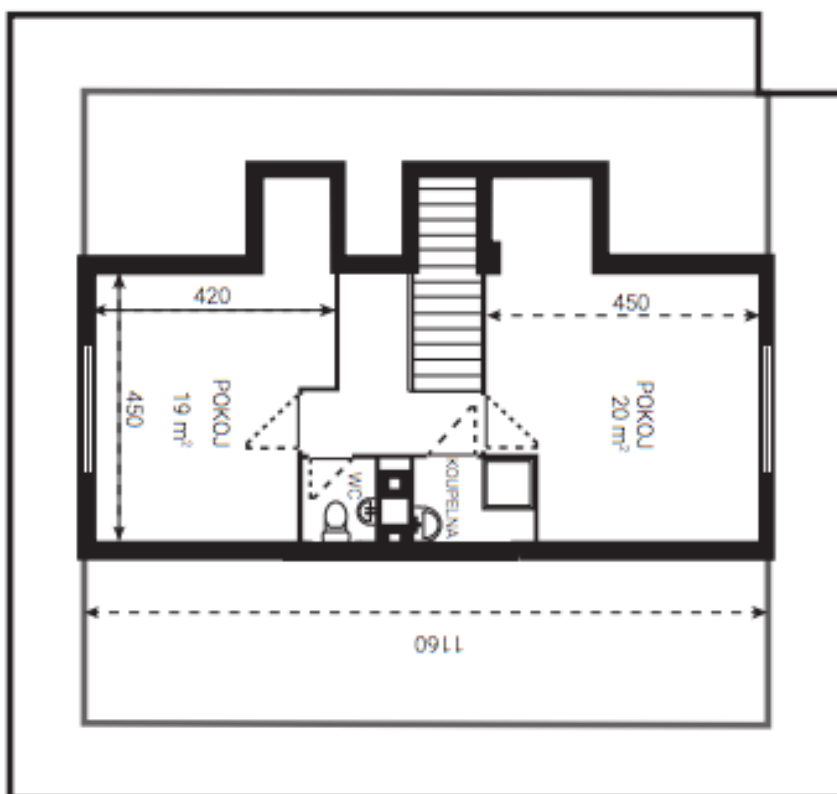

Přízemí: obývací pokoj s krbem a terasou, průchozí knihovna, ložnice pro hosty s balkonem / jídelna, kuchyň, šatna, toaleta, schodišťová hala, prostorná vstupní hala. 1. patro: ložnice s šatnou, ložnice s balkonem, kuchyň s jídelnou, koupelna (vana, bidet, toaleta), komora. 2. patro: dvě podkrovní ložnice s úložnými prostory, koupelna (sprchový kout), toaleta. Úroveň zahrady: samostatná jednotka s vlastním vchodem - dvě prostorné místnosti, krb, vstup na terasu, kuchyňka, koupelna (sprchový kout, toaleta), komora, technické zázemí, skladové prostory.

Rodinný dům 8+1

550 m², Praha 4, Podolí, Vápencová

Pronajato

Podkroví 52 m²

- 2 pokoje
- Koupelna
- WC

Rodinný dům 8+1

550 m², Praha 4, Podolí, Vápencová

Pronajato

Suterén 190 m²

- 3 místnosti, jedna s krbem
- Kuchyň
- Koupelna se sprchovým koutem a WC
- Terasa
- Garáž
- 5x komora

Rodinný dům 8+1

550 m², Praha 4, Podolí, Vápencová

Pronajato

Přízemí 185 m²

Rozměry podlaží jsou uvedeny včetně zdi a přiček