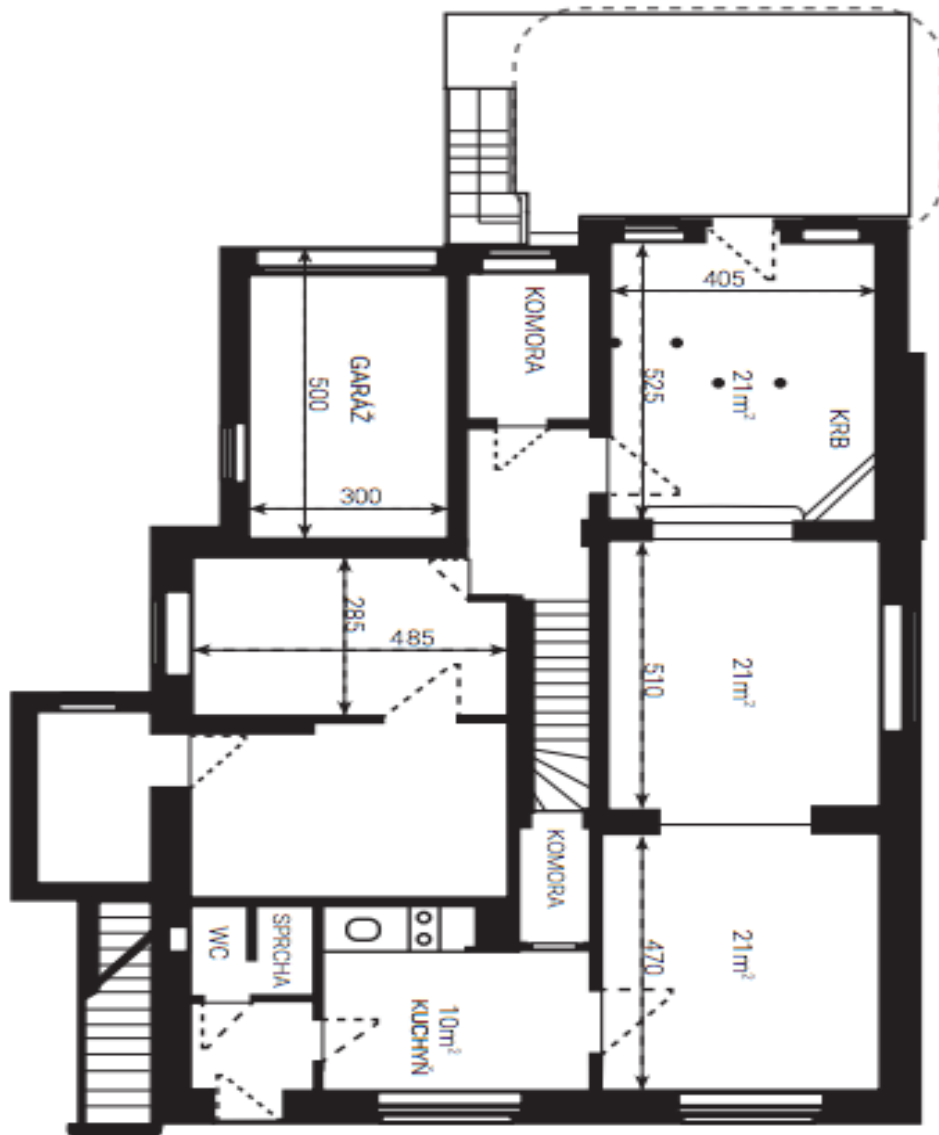

Přízemí: obývací pokoj s krbem a terasou, průchozí knihovna, ložnice pro hosty s balkonem / jídelna, kuchyň, šatna, toaleta, schodišťová hala, prostorná vstupní hala. 1. patro: ložnice s šatnou, ložnice s balkonem, kuchyň s jídelnou, koupelna (vana, bidet, toaleta), komora. 2. patro: dvě podkrovní ložnice s úložnými prostory, koupelna (sprchový kout), toaleta. Úroveň zahrady: samostatná jednotka s vlastním vchodem - dvě prostorné místnosti, krb, vstup na terasu, kuchyňka, koupelna (sprchový kout, toaleta), komora, technické zázemí, skladové prostory.

Rodinný dům 8+1

550 m², Praha 4, Podolí, Vápencová

Pronajato

Podkroví 52 m²

- 2 pokoje
- Koupelna
- WC

Rodinný dům 8+1

550 m², Praha 4, Podolí, Vápencová

Pronajato

Suterén 190 m²

- 3 místnosti, jedna s krbem
- Kuchyň
- Koupelna se sprchovým koutem a WC
- Terasa
- Garáž
- 5x komora

Rodinný dům 8+1

550 m², Praha 4, Podolí, Vápencová

Pronajato

Přízemí 185 m²

Rozměry podlaží jsou uvedeny včetně zdi a přiček

- Obývací pokoj s velkým krbem
- Pokoj
- Pokoj
- Kuchyně
- 2 haly
- Komora
- WC
- Terasa

Rodinný dům 8+1

550 m², Praha 4, Podolí, Vápencová

Pronajato