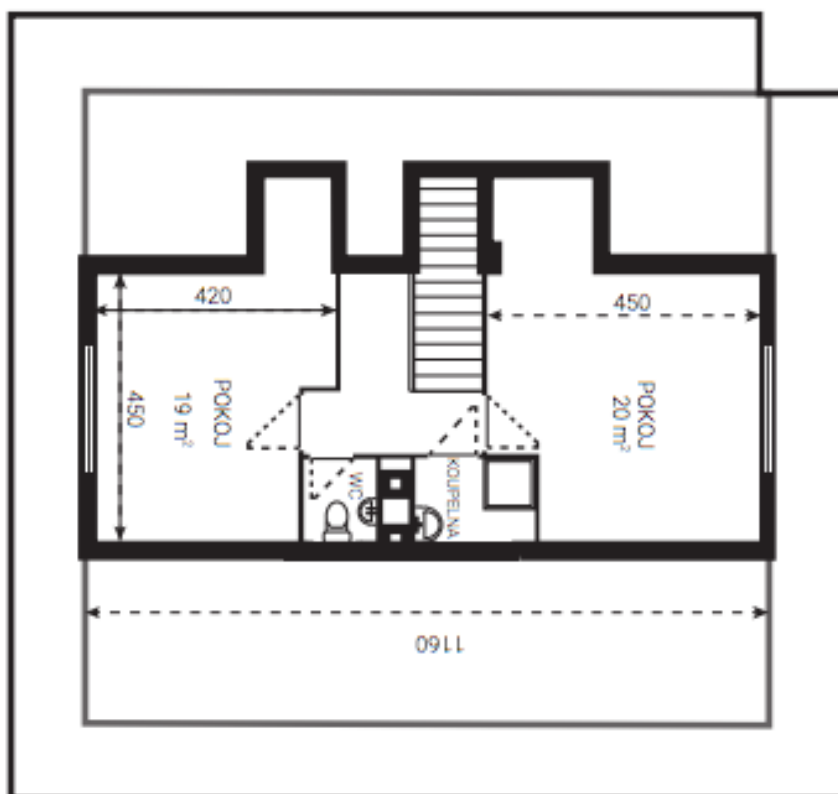

Přízemí: obývací pokoj s krbem a terasou, průchozí knihovna, ložnice pro hosty s balkonem / jídelna, kuchyň, šatna, toaleta, schodišťová hala, prostorná vstupní hala. 1. patro: ložnice s šatnou, ložnice s balkonem, kuchyň s jídelnou, koupelna (vana, bidet, toaleta), komora. 2. patro: dvě podkrovní ložnice s úložnými prostory, koupelna (sprchový kout), toaleta. Úroveň zahrady: samostatná jednotka s vlastním vchodem - dvě prostorné místnosti, krb, vstup na terasu, kuchyňka, koupelna (sprchový kout, toaleta), komora, technické zázemí, skladové prostory.

Rodinný dům 8+1

550 m², Praha 4, Podolí, Vápencová

Pronajato

Podkroví 52 m²

- 2 pokoje
- Koupelna
- WC

Rodinný dům 8+1

550 m², Praha 4, Podolí, Vápencová

Pronajato

Suterén 190 m²

- 3 místnosti, jedna s krbem
- Kuchyň
- Koupelna se sprchovým koutem a WC
- Terasa
- Garáž
- 5x komora

Rodinný dům 8+1

550 m², Praha 4, Podolí, Vápencová

Pronajato

Přízemí 185 m²

Rozměry podlaží jsou uvedeny včetně zdí a přiček