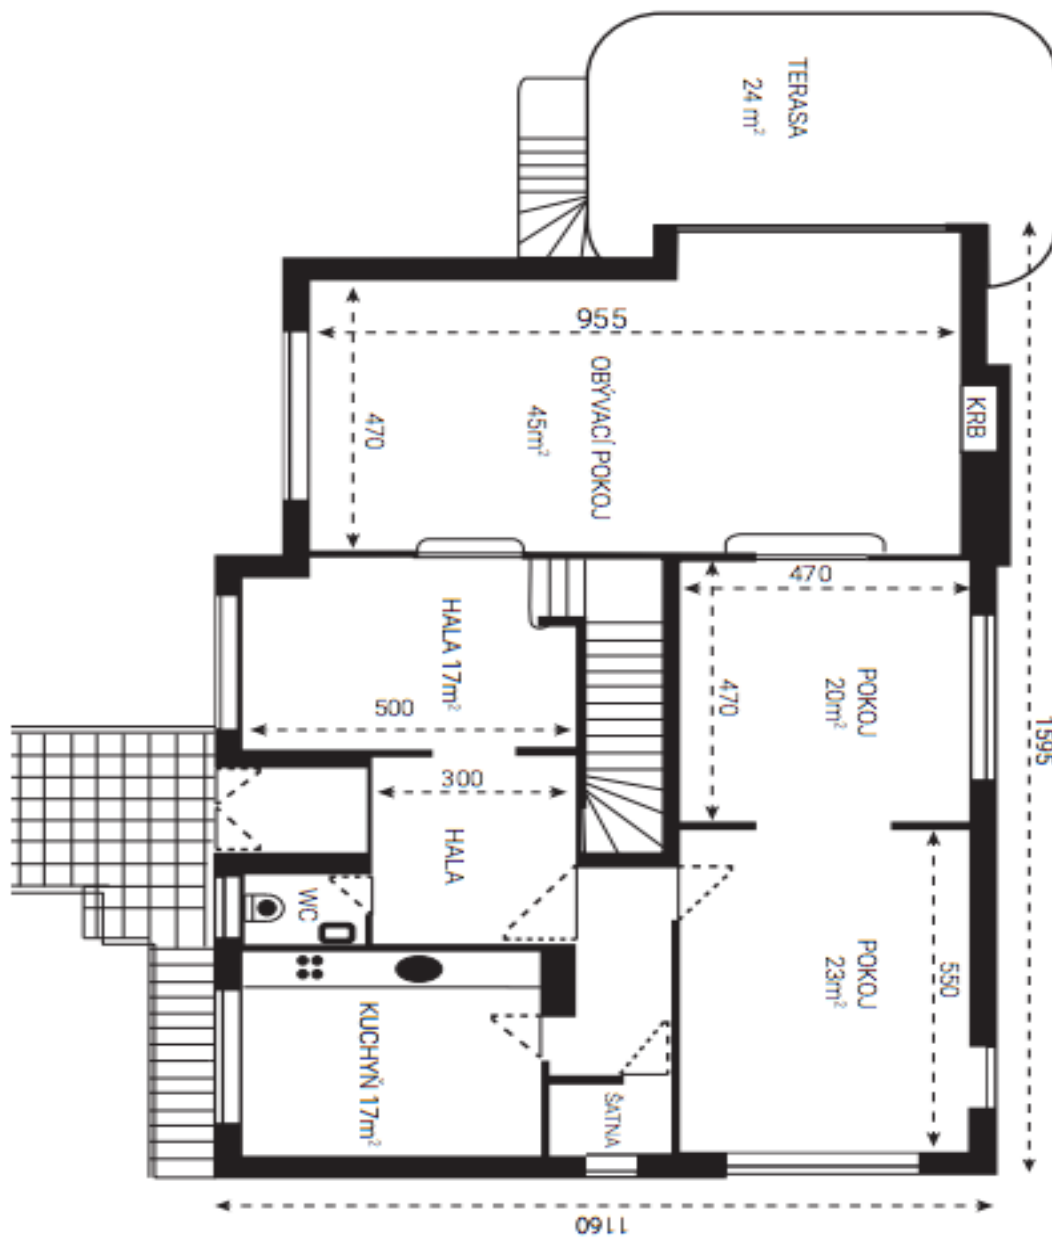

Přízemí: obývací pokoj s krbem a terasou, průchozí knihovna, ložnice pro hosty s balkonem / jídelna, kuchyň, šatna, toaleta, schodišťová hala, prostorná vstupní hala. 1. patro: ložnice s šatnou, ložnice s balkonem, kuchyň s jídelnou, koupelna (vana, bidet, toaleta), komora. 2. patro: dvě podkrovní ložnice s úložnými prostory, koupelna (sprchový kout), toaleta. Úroveň zahrady: samostatná jednotka s vlastním vchodem - dvě prostorné místnosti, krb, vstup na terasu, kuchyňka, koupelna (sprchový kout, toaleta), komora, technické zázemí, skladové prostory.

Rodinný dům 8+1

550 m², Praha 4, Podolí, Vápencová

Pronajato

Podkroví 52 m²

- 2 pokoje
- Koupelna
- WC

Rodinný dům 8+1

550 m², Praha 4, Podolí, Vápencová

Pronajato

Suterén 190 m²

- 3 místnosti, jedna s krbem
- Kuchyň
- Koupelna se sprchovým koutem a WC
- Terasa
- Garáž
- 5x komora

Rodinný dům 8+1

550 m², Praha 4, Podolí, Vápencová

Pronajato

Přízemí 185 m²

Rozměry podlaží jsou uvedeny včetně zdi a přiček

- Obývací pokoj s velkým krbem
- Pokoj
- Pokoj
- Kuchyně
- 2 haly
- Komora
- WC
- Terasa

Rodinný dům 8+1

550 m², Praha 4, Podolí, Vápencová

Pronajato