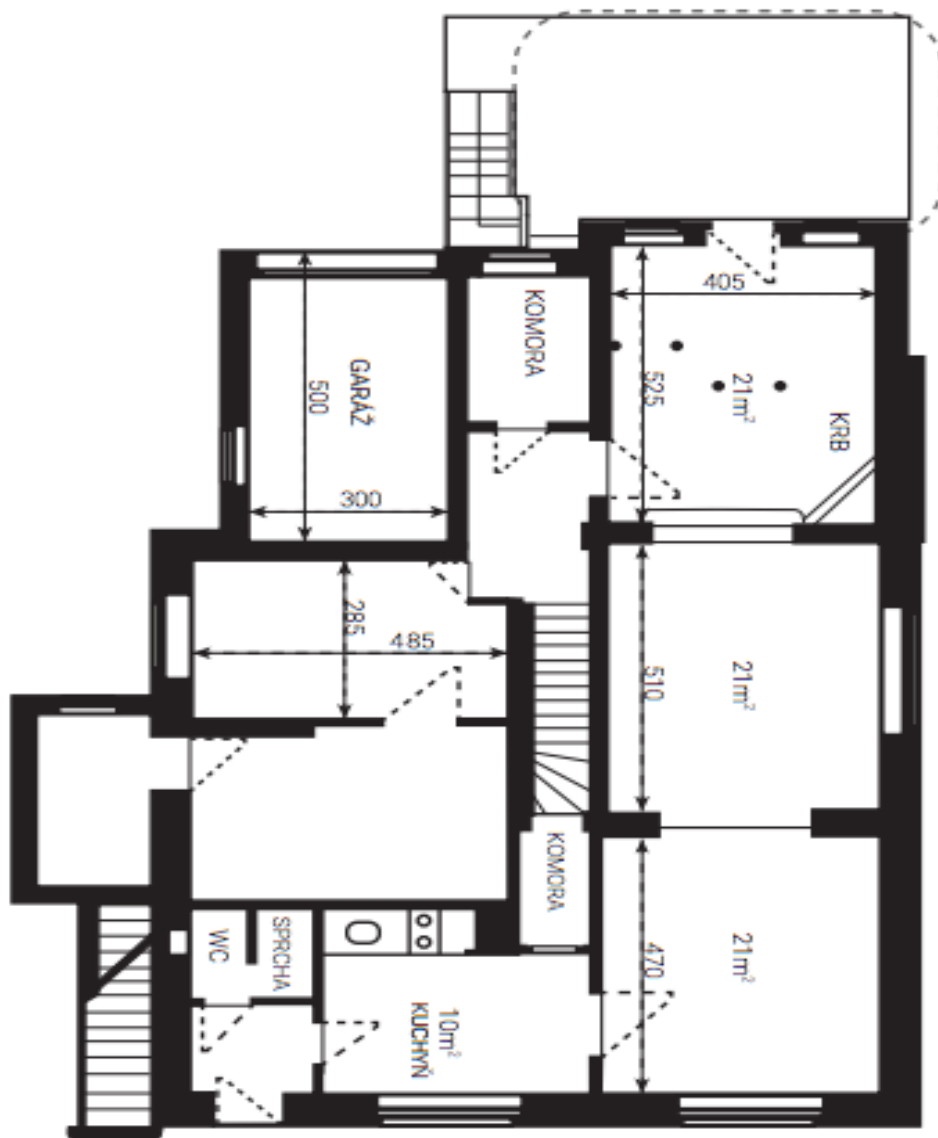

Přízemí: obývací pokoj s krbem a terasou, průchozí knihovna, ložnice pro hosty s balkonem / jídelna, kuchyň, šatna, toaleta, schodišťová hala, prostorná vstupní hala. 1. patro: ložnice s šatnou, ložnice s balkonem, kuchyň s jídelnou, koupelna (vana, bidet, toaleta), komora. 2. patro: dvě podkrovní ložnice s úložnými prostory, koupelna (sprchový kout), toaleta. Úroveň zahrady: samostatná jednotka s vlastním vchodem - dvě prostorné místnosti, krb, vstup na terasu, kuchyňka, koupelna (sprchový kout, toaleta), komora, technické zázemí, skladové prostory.

Rodinný dům 8+1

550 m², Praha 4, Podolí, Vápencová

Pronajato

Podkroví 52 m²

- 2 pokoje
- Koupelna
- WC

Rodinný dům 8+1

550 m², Praha 4, Podolí, Vápencová

Pronajato

Suterén 190 m²

- 3 místnosti, jedna s krbem
- Kuchyň
- Koupelna se sprchovým koutem a WC
- Terasa
- Garáž
- 5x komora

Rodinný dům 8+1

550 m², Praha 4, Podolí, Vápencová

Pronajato

Přízemí 185 m²

Rozměry podlaží jsou uvedeny včetně zdi a přiček

- Obývací pokoj s velkým krbem
- Pokoj
- Pokoj
- Kuchyně
- 2 haly
- Komora
- WC
- Terasa

Rodinný dům 8+1

550 m², Praha 4, Podolí, Vápencová

Pronajato