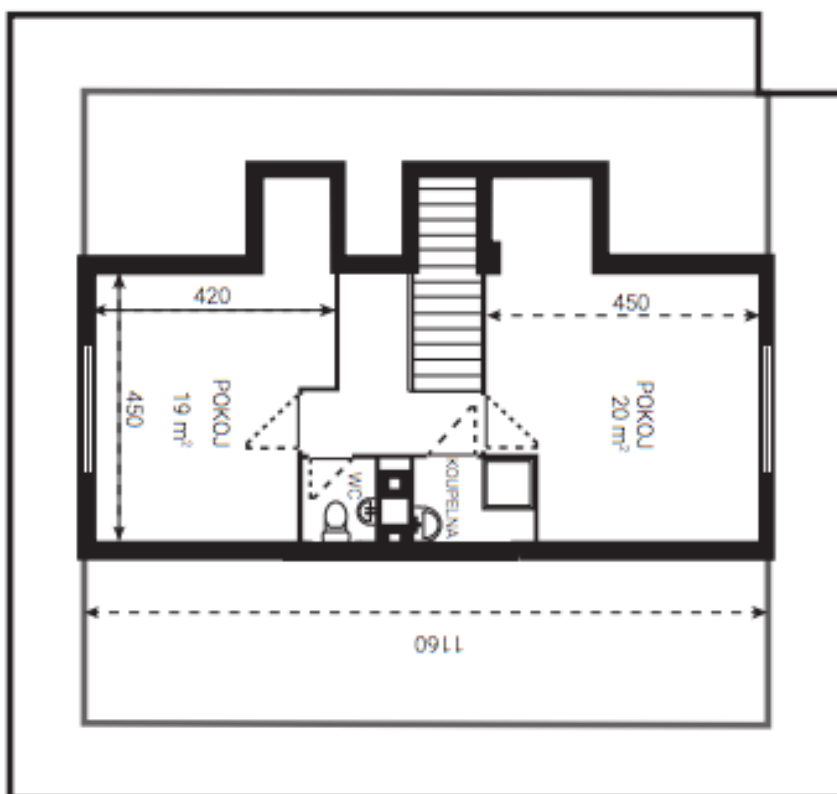

Přízemí: obývací pokoj s krbem a terasou, průchozí knihovna, ložnice pro hosty s balkonem / jídelna, kuchyň, šatna, toaleta, schodišťová hala, prostorná vstupní hala. 1. patro: ložnice s šatnou, ložnice s balkonem, kuchyň s jídelnou, koupelna (vana, bidet, toaleta), komora. 2. patro: dvě podkrovní ložnice s úložnými prostory, koupelna (sprchový kout), toaleta. Úroveň zahrady: samostatná jednotka s vlastním vchodem - dvě prostorné místnosti, krb, vstup na terasu, kuchyňka, koupelna (sprchový kout, toaleta), komora, technické zázemí, skladové prostory.

Rodinný dům 8+1

550 m², Praha 4, Podolí, Vápencová

Pronajato

Podkroví 52 m²

- 2 pokoje
- Koupelna
- WC

Rodinný dům 8+1

550 m², Praha 4, Podolí, Vápencová

Pronajato

Suterén 190 m²

- 3 místnosti, jedna s krbem
- Kuchyň
- Koupelna se sprchovým koutem a WC
- Terasa
- Garáž
- 5x komora

Rodinný dům 8+1

550 m², Praha 4, Podolí, Vápencová

Pronajato

Přízemí 185 m²

Rozměry podlaží jsou uvedeny včetně zdí a přiček