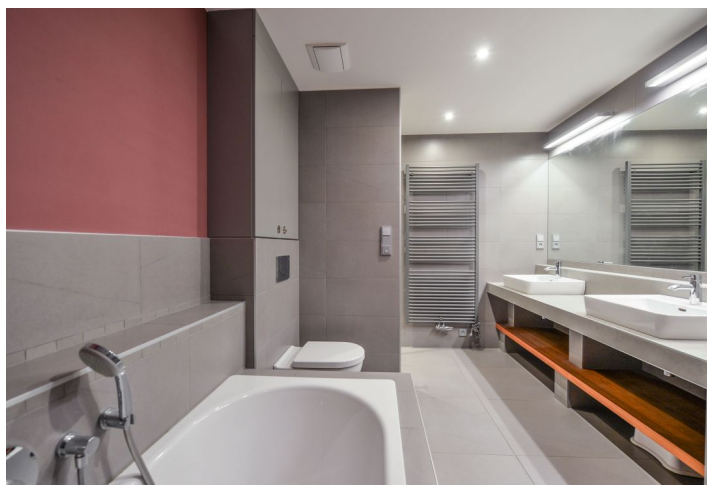

Byt 5+kk

115 m², Praha 6, Břevnov, Nad Závěrkou

Pronajato