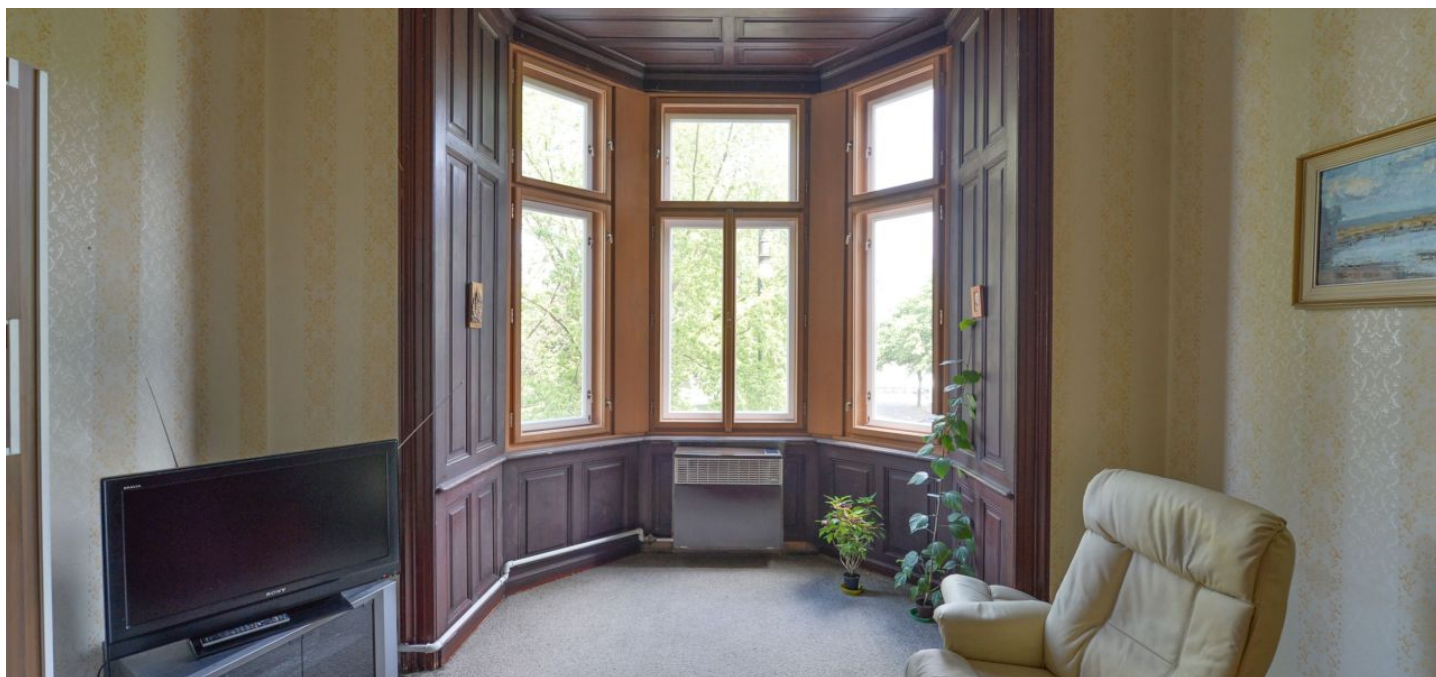

Byt 3+1

129 m², Praha 5, Smíchov, Janáčkovo nábřeží

Prodáno