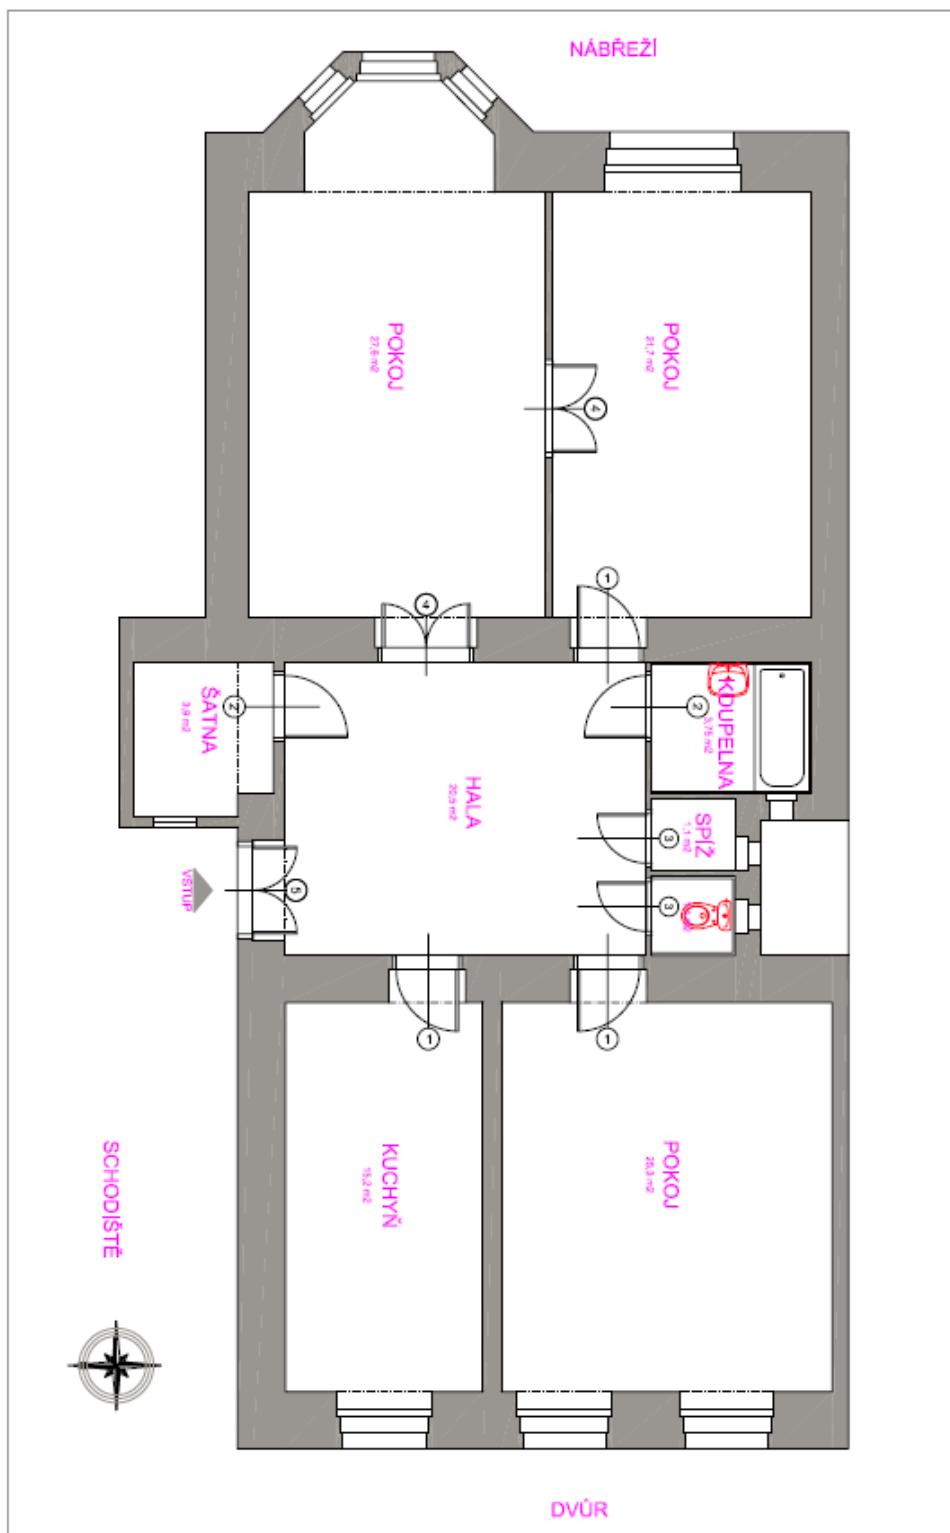

Interiér je tvořen obývacím pokojem s arkýřem, samostatnou kuchyní, 2 ložnicemi, koupelnou, samostatnou toaletou, šatnou, spíží a vstupní halou. Kuchyně a jeden z pokojů jsou orientovány do klidného vnitrobloku obrostlého zelení a nabízejícího posezení.

Možnost pronájmu **parkovacího stání** v zakladači v Rezidenci Rivergate (3 500 Kč / měsíčně).

Interiér 129,4 m².

* Výměra jednotky dle občanského zákoníku.
Plocha je tvořena součtem celé plochy jednotky a ohraničená obvodovými zdmi.

Byt 3+1

129 m², Praha 5, Smíchov, Janáčkovo nábřeží

Prodáno

Byt 3+1

129 m², Praha 5, Smíchov, Janáčkovo nábřeží

Prodáno