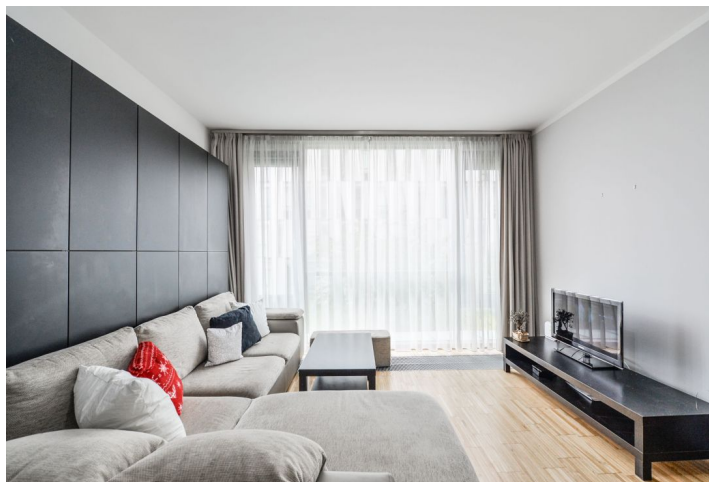

Byt 2+kk

65 m², Praha 8, Karlín, Rohanské nábřeží

Pronajato