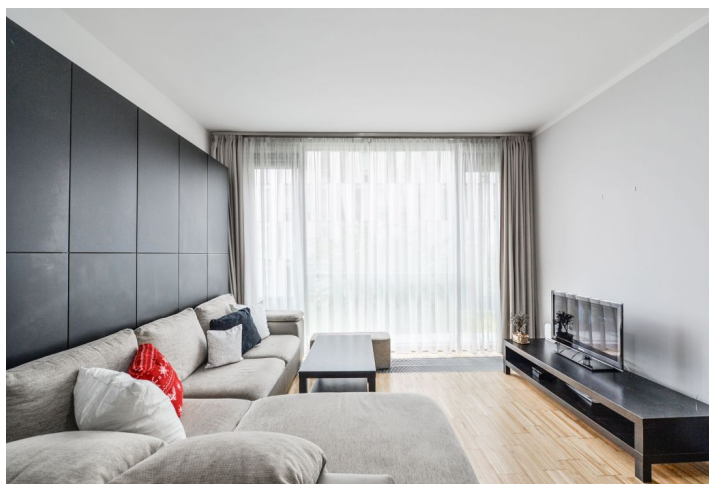

Byt 2+kk

65 m², Praha 8, Karlín, Rohanské nábřeží

Pronajato