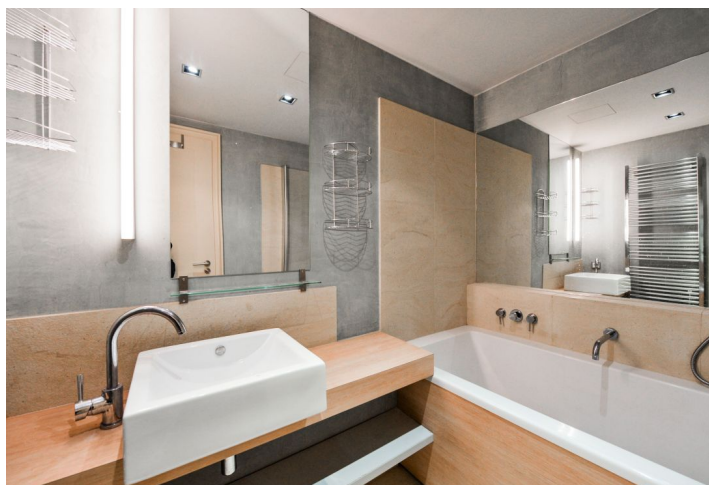

Byt 2+kk

65 m², Praha 8, Karlín, Rohanské nábřeží

Pronajato