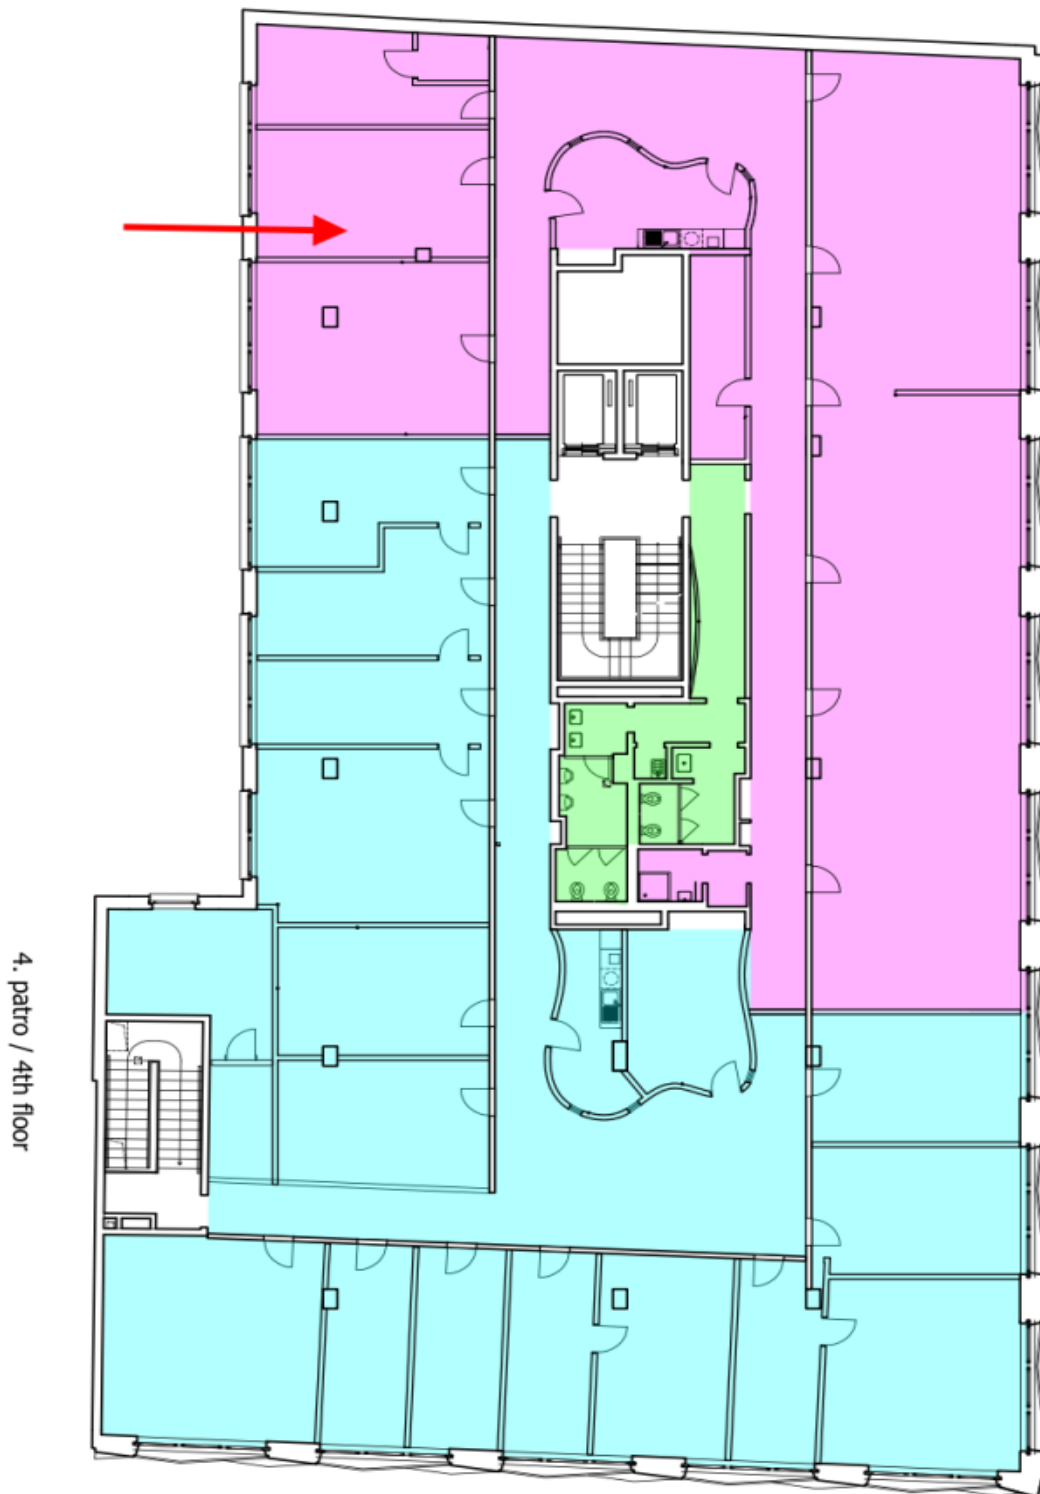

Kancelářské prostory

Praha 8, Karlín, Pobřežní

Pronajato

4. patro / 4th floor