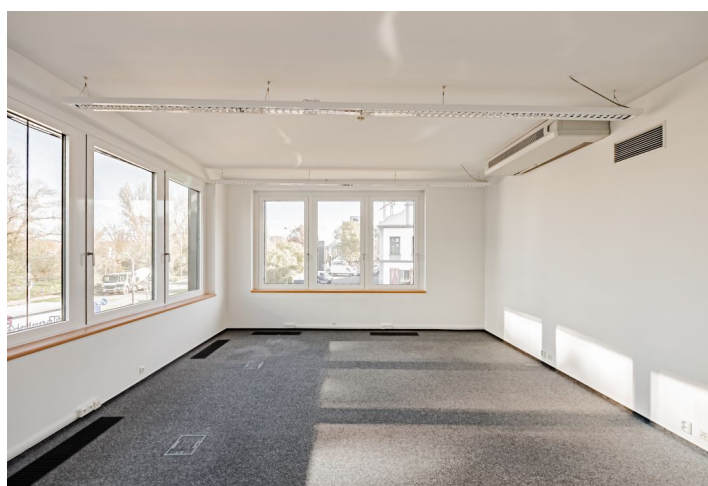

Kancelářské prostory

Pronajato

Praha 8, Karlín, Pobřežní