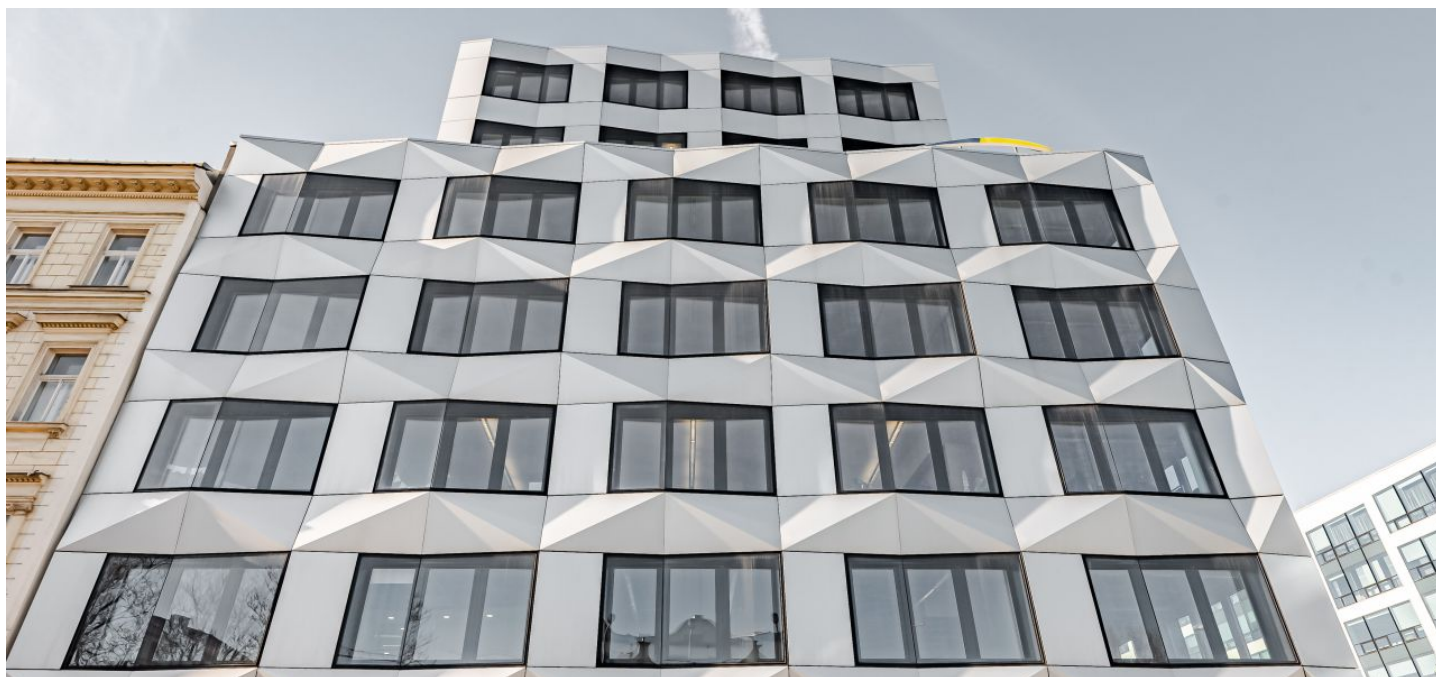

Kancelářské prostory

Pronajato

Praha 8, Karlín, Pobřežní

Kancelářské prostory

Pronajato

Praha 8, Karlín, Pobřežní

Poplatky za služby	135 Kč za m ² / měsíčně
Plocha k dispozici	933 m ²
Sklep	-
Parkování	3 300 Kč / ps / měsíc
PENB	G
Referenční číslo	25892

Kanceláře k pronájmu ve 3. patře architektonického administrativního projektu na Praze 8. Budova, která je dominantou celé čtvrti, je novodobou interpretací českého kubismu. Byla postavena dle uznávané švýcarské architektonické kanceláře EM2N. Kromě kvalitních prostor nabízí i parkovací stání ve 3 podzemních podlažích.

Lokalita:

Budova leží na hranici původní karlínské zástavby, na nároží ulic Pobřežní a Šaldova a je dobře dostupná autem i hromadnou dopravou. V blízkosti stanice metra Křížkova (trasa C) a tramvajových zastávek. Snadné spojení s centrem města a na dálnici D8.