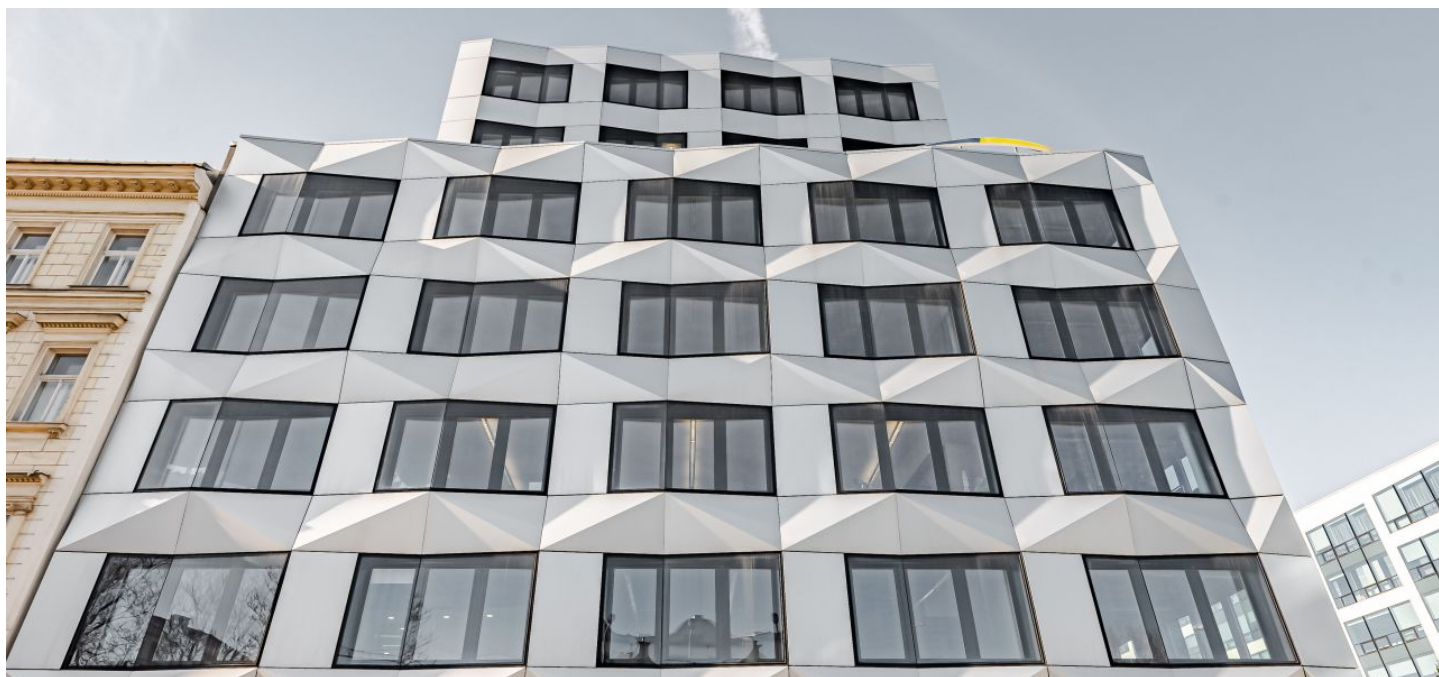

Kancelářské prostory

Praha 8, Karlín, Pobřežní

Pronajato

Kancelářské prostory

Praha 8, Karlín, Pobřežní

Pronajato

Poplatky za služby	135 Kč za m ² / měsíčně
Plocha k dispozici	933 m ²
Sklep	-
Parkování	3 300 Kč / ps / měsíc
PENB	G
Referenční číslo	25892

Kanceláře k pronájmu ve 3. patře architektonického administrativního projektu na Praze 8. Budova, která je dominantou celé čtvrti, je novodobou interpretací českého kubismu. Byla postavena dle uznávané švýcarské architektonické kanceláře EM2N. Kromě kvalitních prostor nabízí i parkovací stání ve 3 podzemních podlažích.

Lokalita:

Budova leží na hranici původní karlínské zástavby, na nároží ulic Pobřežní a Šaldova a je dobře dostupná autem i hromadnou dopravou. V blízkosti stanice metra Křížkova (trasa C) a tramvajových zastávek. Snadné spojení s centrem města a na dálnici D8.