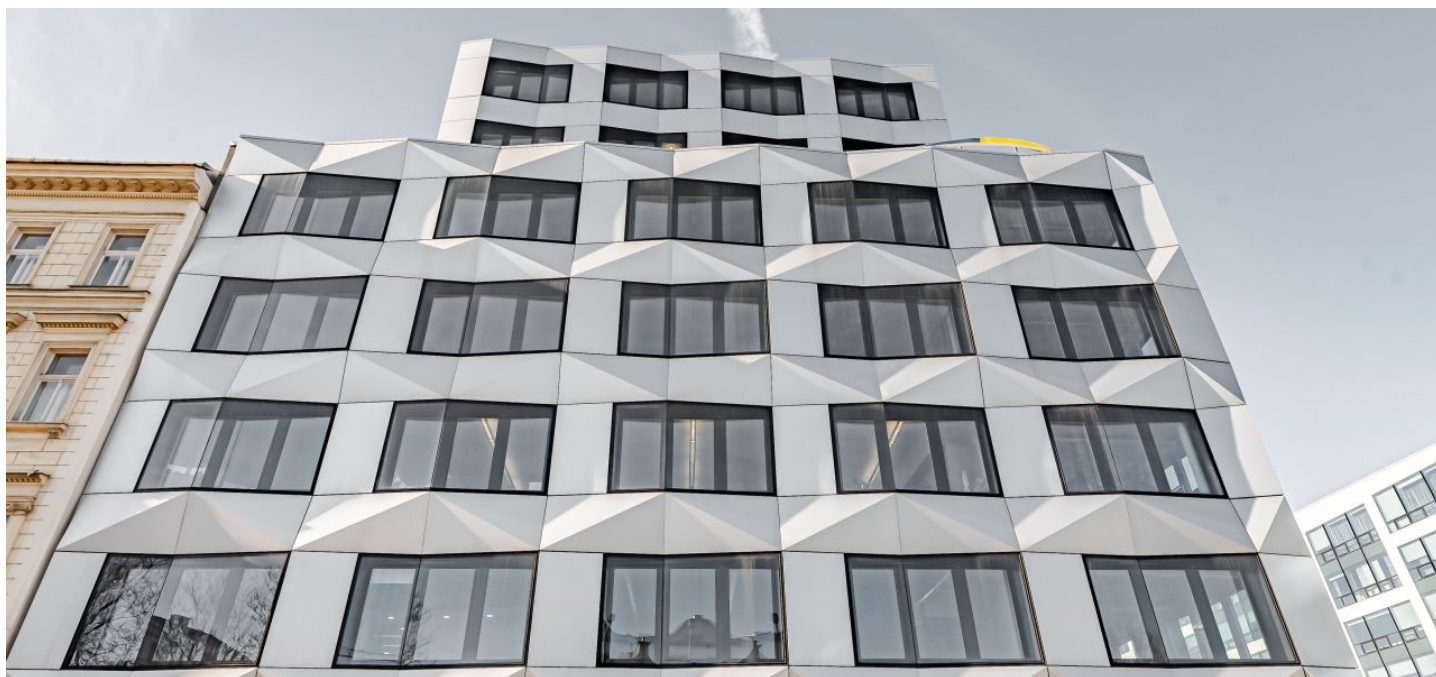

# Kancelářské prostory

Pronajato

Praha 8, Karlín, Pobřežní

Kanceláře k pronájmu ve 3. patře architektonického administrativního projektu na Praze 8. Budova, která je dominantou celé čtvrti, je novodobou interpretací českého kubismu. Byla postavena dle uznávané švýcarské architektonické kanceláře EM2N. Kromě kvalitních prostor nabízí i parkovací stání ve 3 podzemních podlažích.

**Lokalita:**

Budova leží na hranici původní karlínské zástavby, na nároží ulic Pobřežní a Šaldova a je dobře dostupná autem i hromadnou dopravou. V blízkosti stanice metra Křížkova (trasa C) a tramvajových zastávek. Snadné spojení s centrem města a na dálnici D8.