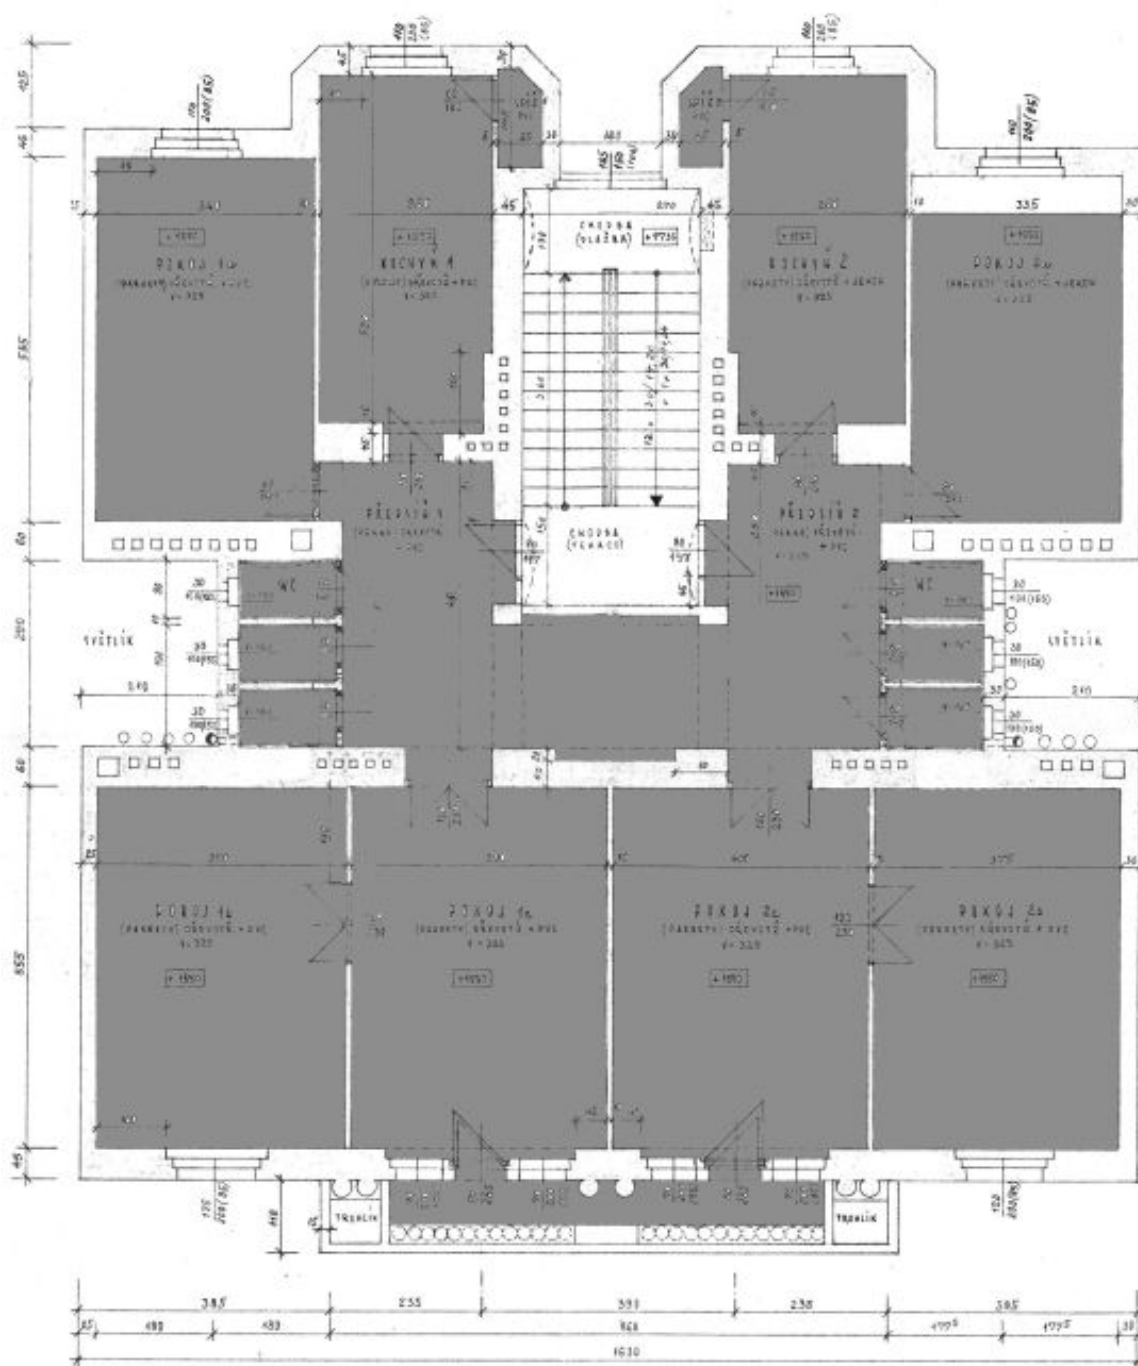

PŮPORYS - IV. PATRO