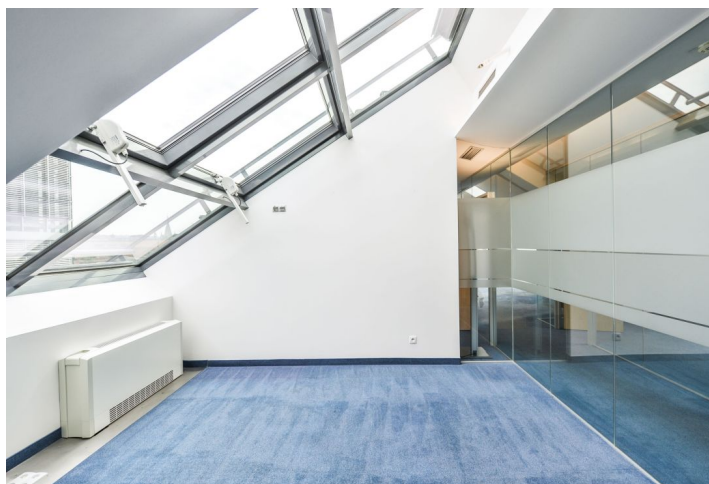

Kancelářské prostory

Praha 1, Nové Město, náměstí Republiky

Pronajato