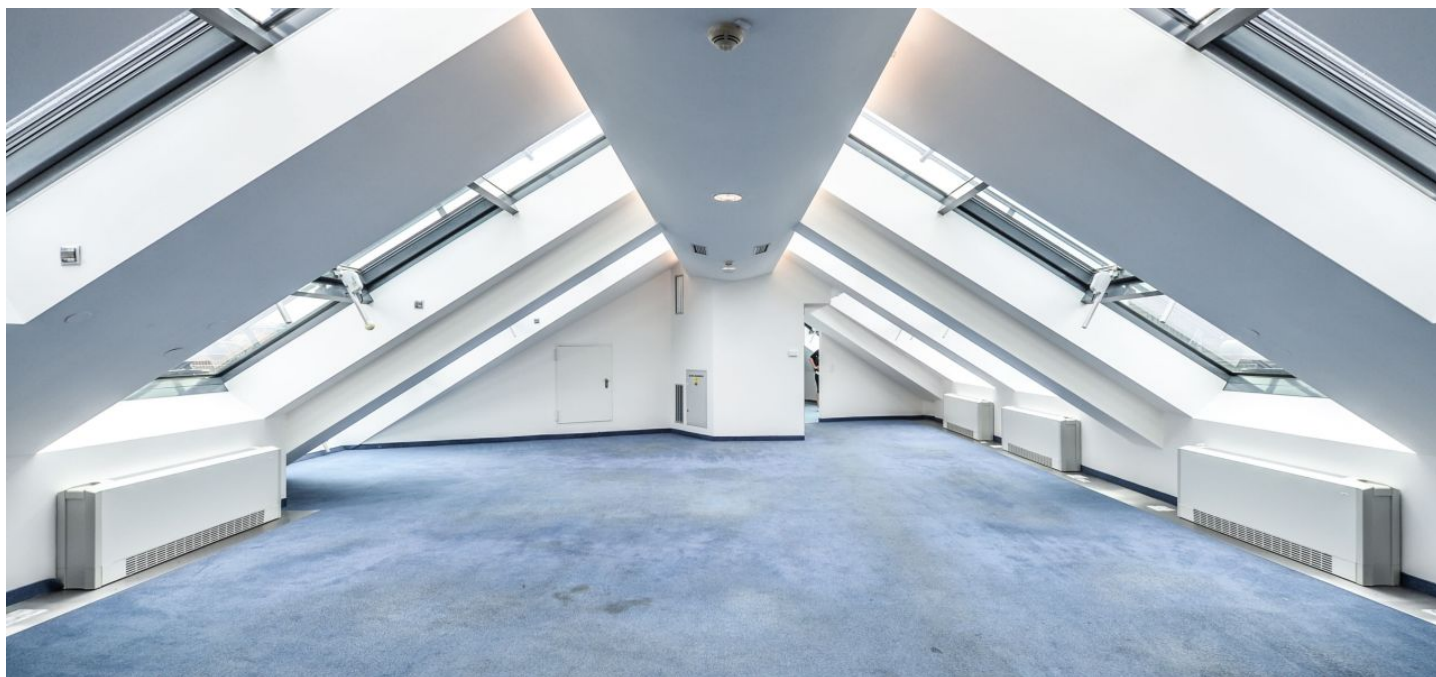

Kancelářské prostory

Praha 1, Nové Město, náměstí Republiky

Pronajato