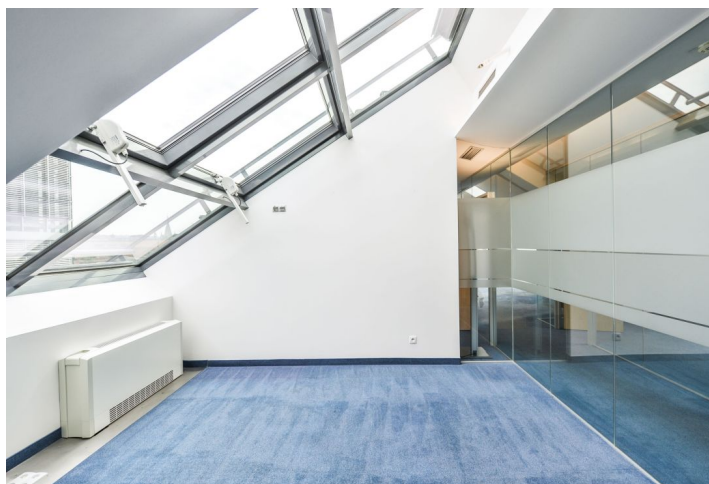

Pronájem moderních kanceláří v 5. patře s přímým přístupem do obchodního centra se 180 obchody a více než 20 restauracemi a kavárnami. Budova se nachází ve výborné lokalitě na náměstí Republiky přímo na trase metra B, získala množství prestižních ocenění - CEE Budova roku 2007, Best of Realty 2007. Typické podlaží má 8 300 m², budova má 5 podlaží.

Lokalita:

Výborná dopravní dostupnost městskou hromadnou dopravou. Přímo před budovou se nachází tramvajová zastávka Náměstí Republiky a stanice metra Náměstí Republiky (trasa B).

Vybavení a služby:

- 24hodinová recepce
- Zvýšené podlahy
- Snížené podhledy
- 3m světlá výška
- Klimatizace
- Otevíratelná okna
- Automatická sítňící technika
- Požární ochrana
- Vysoká kvalita pokládkových kobereců
- Moderní telekomunikační technologie
- Optické kabely
- Dostatečné množství elektrických podlahových krabic
- UPS a bezpečnostní systém