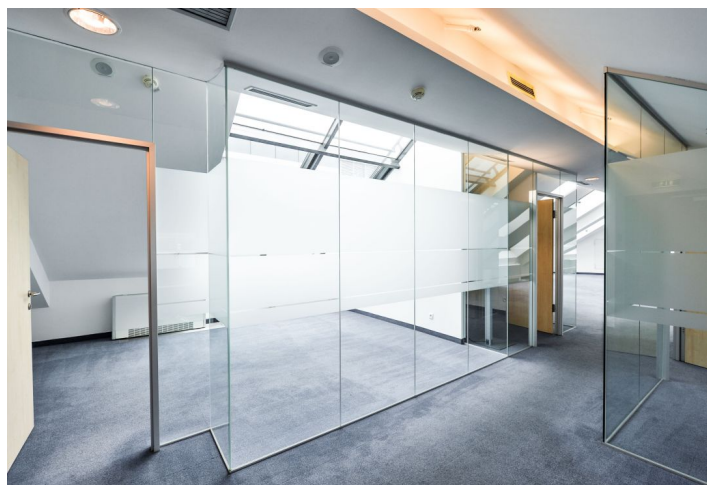

Kancelářské prostory

Pronajato

Praha 1, Nové Město, náměstí Republiky