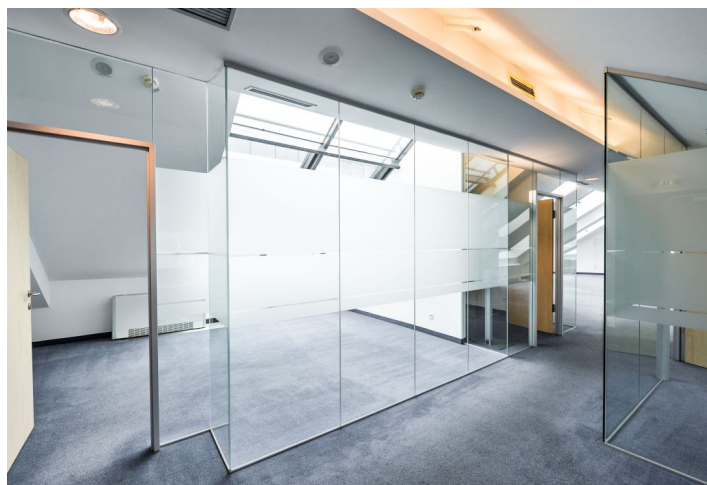

Pronájem moderních kanceláří v 5. patře s přímým přístupem do obchodního centra se 180 obchody a více než 20 restauracemi a kavárnami. Budova se nachází ve výborné lokalitě na náměstí Republiky přímo na trase metra B, získala množství prestižních ocenění - CEE Budova roku 2007, Best of Realty 2007. Typické podlaží má 8 300 m², budova má 5 podlaží.

Lokalita:

Výborná dopravní dostupnost městskou hromadnou dopravou. Přímo před budovou se nachází tramvajová zastávka Náměstí Republiky a stanice metra Náměstí Republiky (trasa B).

Vybavení a služby:

- 24hodinová recepce
- Zvýšené podlahy
- Snížené podhledy
- 3m světlá výška
- Klimatizace
- Otevíratelná okna
- Automatická sítňící technika
- Požární ochrana
- Vysoká kvalita pokládkových kobereců
- Moderní telekomunikační technologie
- Optické kabely
- Dostatečné množství elektrických podlahových krabic
- UPS a bezpečnostní systém