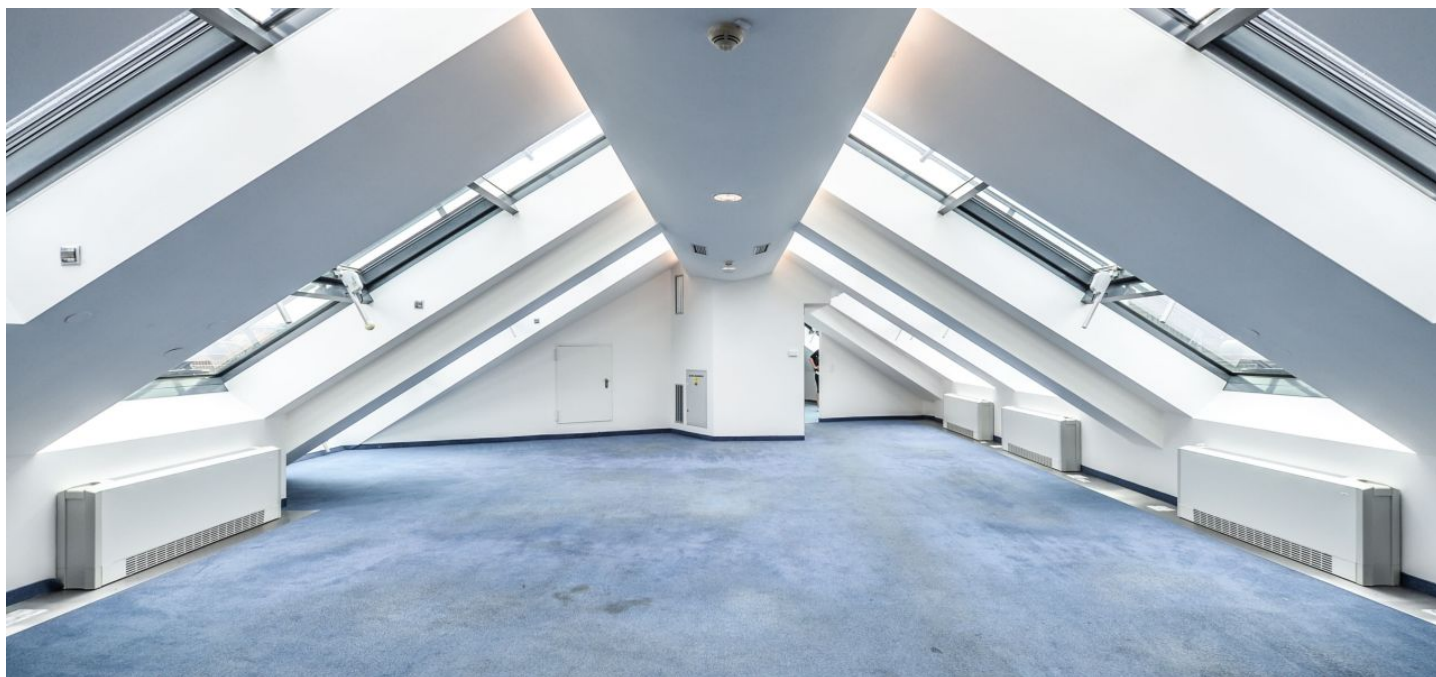

Pronájem moderních kanceláří v 5. patře s přímým přístupem do obchodního centra se 180 obchody a více než 20 restauracemi a kavárnami. Budova se nachází ve výborné lokalitě na náměstí Republiky přímo na trase metra B, získala množství prestižních ocenění - CEE Budova roku 2007, Best of Realty 2007. Typické podlaží má 8 300 m², budova má 5 podlaží.

Lokalita:

Výborná dopravní dostupnost městskou hromadnou dopravou. Přímo před budovou se nachází tramvajová zastávka Náměstí Republiky a stanice metra Náměstí Republiky (trasa B).

Vybavení a služby:

- 24hodinová recepce
- Zvýšené podlahy
- Snížené podhledy
- 3m světlá výška
- Klimatizace
- Otevíratelná okna
- Automatická sítňící technika
- Požární ochrana
- Vysoká kvalita pokládkových kobereců
- Moderní telekomunikační technologie
- Optické kabely
- Dostatečné množství elektrických podlahových krabic
- UPS a bezpečnostní systém