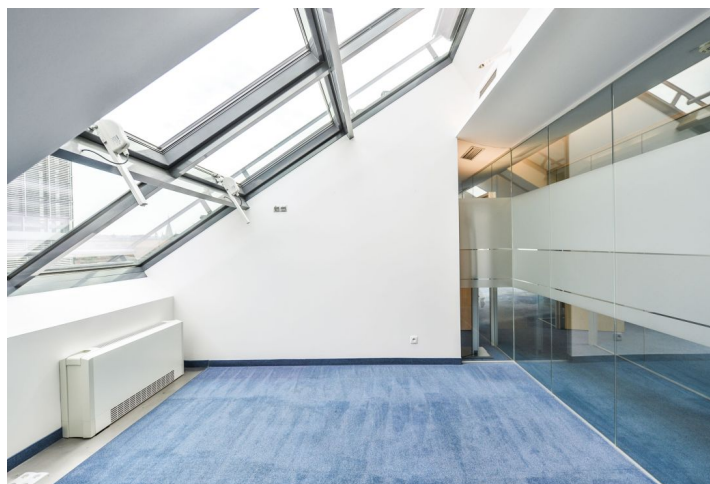

Kancelářské prostory

Pronajato

Praha 1, Nové Město, náměstí Republiky