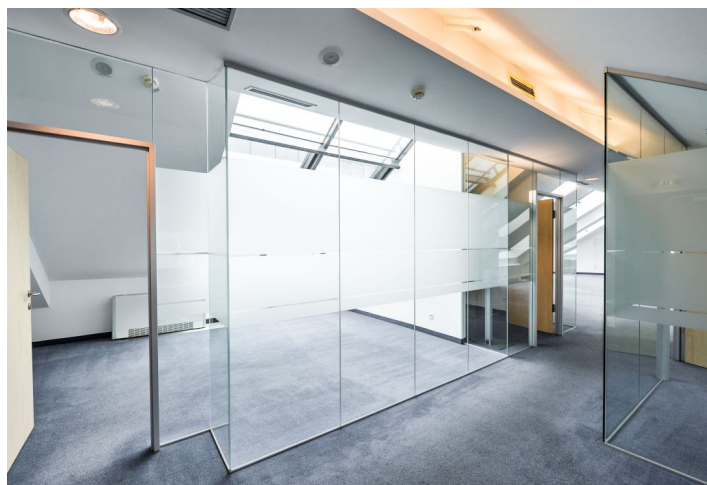

Kancelářské prostory

Praha 1, Nové Město, náměstí Republiky

Pronajato