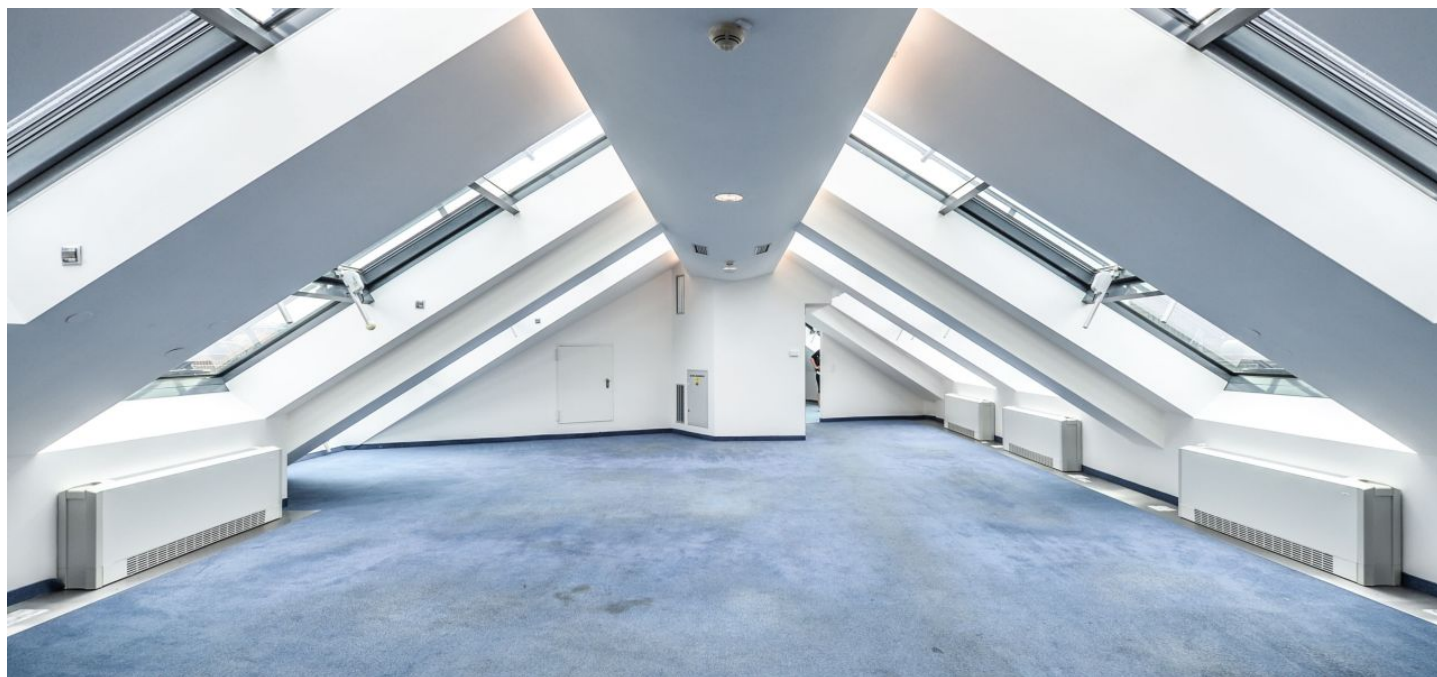

Kancelářské prostory

Pronajato

Praha 1, Nové Město, náměstí Republiky