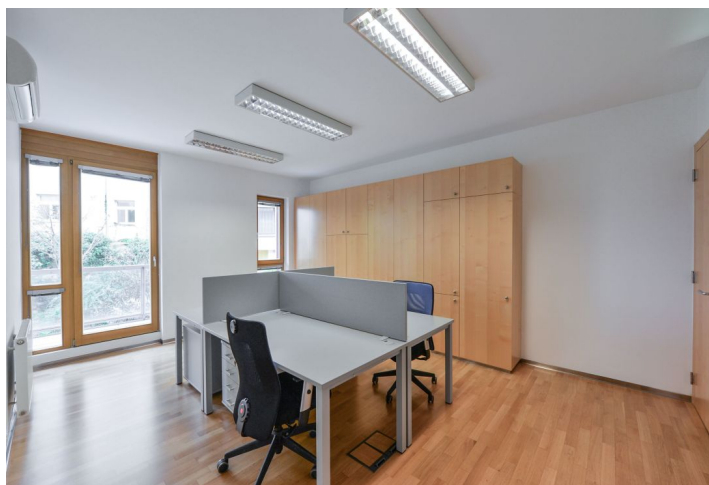

Administrativní budova

Praha 4, Podolí, Podolská

Pronajato