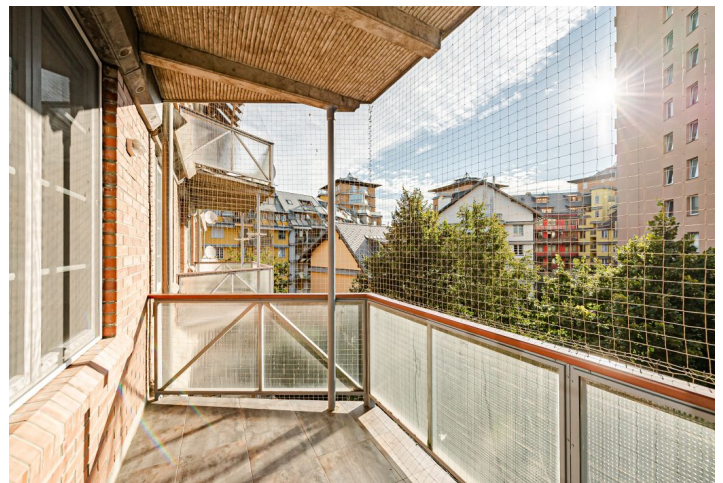

Byt 3+kk

110 m², Praha 6, Veleslavín, Pláničkova

Pronajato