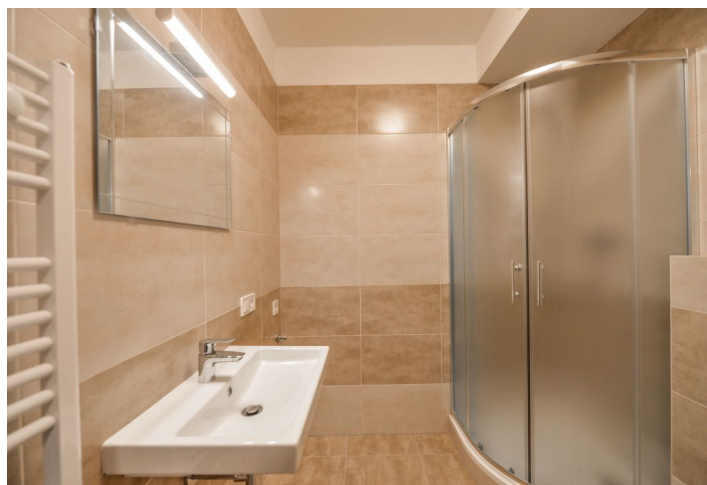

Byt 1+kk

30 m², Praha 4, Nusle, Mojmírova

Pronajato