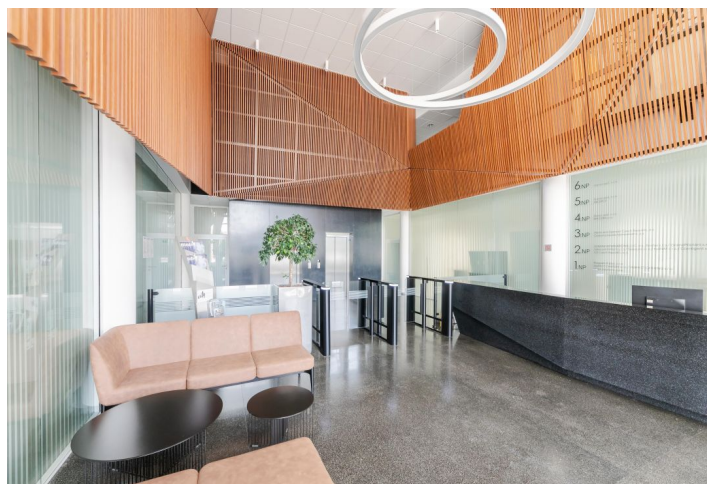

Kancelářské prostory

Praha 4, Michle, Jemnická

Pronajato