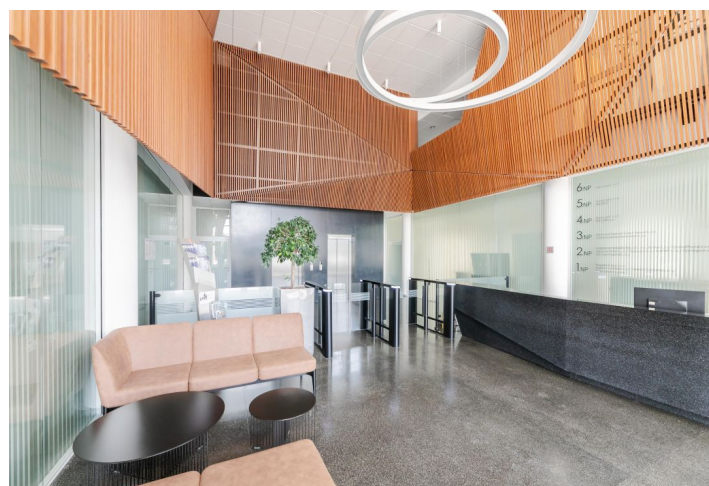

Kancelářské prostory

Praha 4, Michle, Jemnická

Pronajato