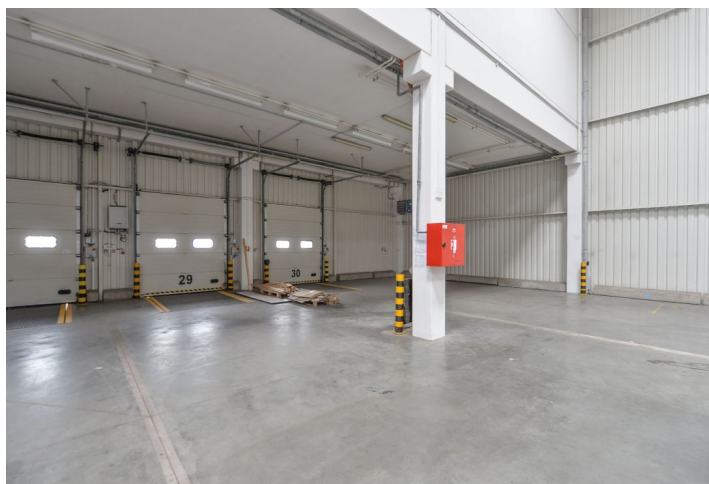

Skladové prostory

1 261 m², Praha-západ, Rudná

Pronajato

Skladové prostory

1 261 m², Praha-západ, Rudná**Pronajato**

Celková plocha	1 261 m ²
Čistá výška stropu	10 m
Nosnost podlah	5 t/m ²
Modul sloupů	—
Konstrukce	Železobetonová konstrukce
PENB	G
Referenční číslo	25662

Skladové/výrobní prostory:

- nosnost podlahy 5 t/m²
- světlá výška 10 m
- hydraulické můstky 1/800 m²
- min. 1 přímý vjezd na jednotku
- osvětlení 200 Luxů
- ESFR spinkler system
- přípojky všech sítí (voda, plyn, elektřina, telekomunikace)