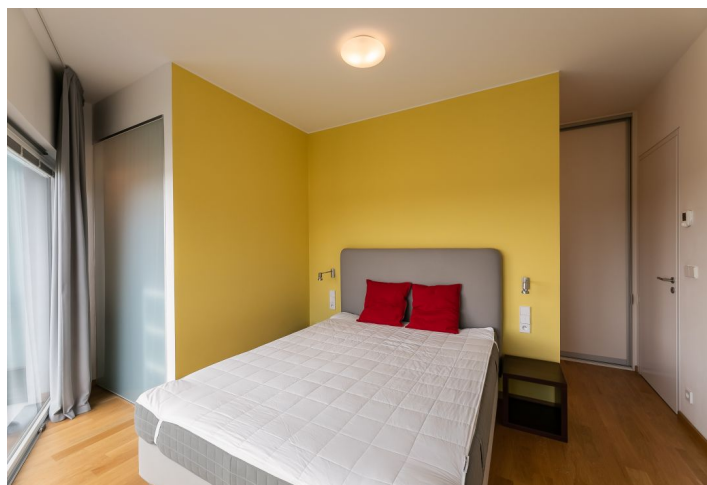

Byt 2+kk

59 m², Praha 5, Smíchov, Gabrielská

Pronajato

Byt 2+kk

59 m², Praha 5, Smíchov, Gabrielská

Pronajato

Celková plocha	65 m ²
Podlahová plocha*	59 m ²
Terasa	6 m ²
Parkování	Garážové stání.
Garáž	Ano
Sklep	Ano
Poplatky za služby	Zálohy na poplatky za společné služby, vodu a vytápění: 5.223 Kč měsíčně. Zálohy na elektřinu 1.350 Kč/měs.
PENB	C
Referenční číslo	25627
K dispozici od	01.02.2026

Moderní zařízený byt s terasou a krásným výhledem na Prahu a okolí, ve 4. patře projektu Residence Sacre Coeur 2 v atraktivní rezidenční lokalitě Hřebenky, v blízkosti Francouzského lycea, Kinského zahrady, Petřína a nákupního a zábavního centra Nový Smíchov. Residence nabízí 24/7 recepci, parkování a kamerový bezpečnostní systém. Rychlá dostupnost do centra, 10 minut chůze k tramvajím na Újezdě, autobusová zastávka před budovou, přímé spojení na letiště.

Interiér bytu tvoří obývací pokoj s plně vybavenou kuchyní a **terasou**, 1 ložnice, **šatna** s vestavěnými skříněmi, en-suite koupelna se sprchovým koutem, bidetem a toaletou, toaleta pro hosty, technická / úložná komora a vstupní chodba s vestavěnými skříněmi.