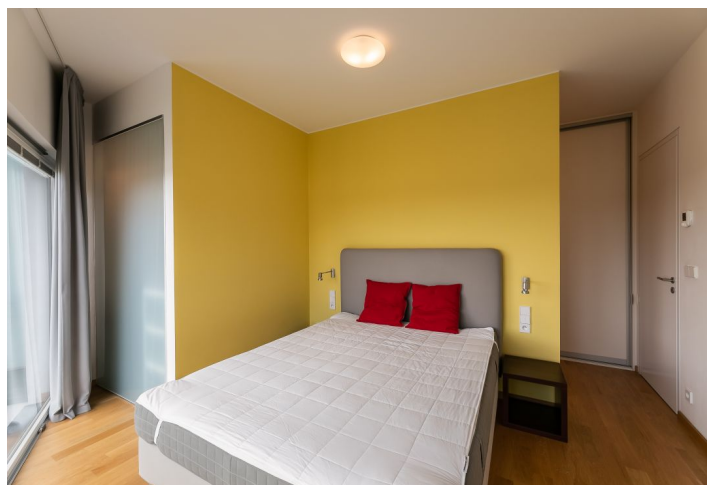

Byt 2+kk

59 m², Praha 5, Smíchov, Gabrielská

Pronajato