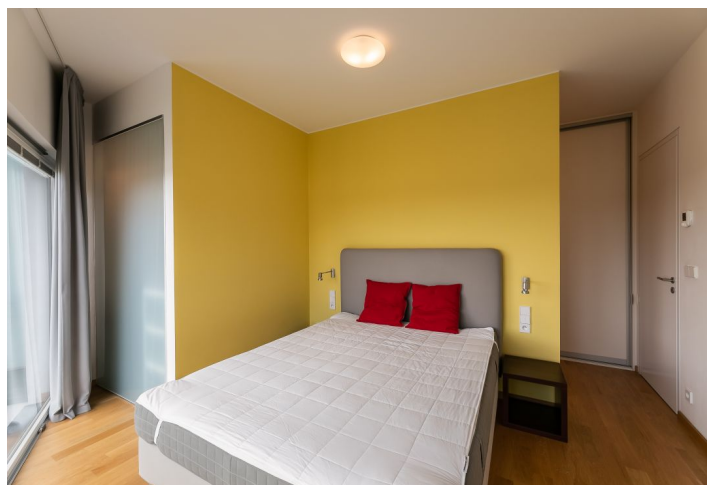

Byt 2+kk

59 m², Praha 5, Smíchov, Gabrielská

Pronajato

Byt 2+kk

59 m², Praha 5, Smíchov, Gabrielská

Pronajato

Celková plocha	65 m ²
Podlahová plocha*	59 m ²
Terasa	6 m ²
Parkování	Garážové stání.
Garáž	Ano
Sklep	Ano
Poplatky za služby	Zálohy na poplatky za společné služby, vodu a vytápění: 5.223 Kč měsíčně. Zálohy na elektřinu 1.350 Kč/měs.
PENB	C
Referenční číslo	25627
K dispozici od	01.02.2026

Moderní zařízený byt s terasou a krásným výhledem na Prahu a okolí, ve 4. patře projektu Residence Sacre Coeur 2 v atraktivní rezidenční lokalitě Hřebenky, v blízkosti Francouzského lycea, Kinského zahrady, Petřína a nákupního a zábavního centra Nový Smíchov. Residence nabízí 24/7 recepci, parkování a kamerový bezpečnostní systém. Rychlá dostupnost do centra, 10 minut chůze k tramvajím na Újezdě, autobusová zastávka před budovou, přímé spojení na letiště.

Interiér bytu tvoří obývací pokoj s plně vybavenou kuchyní a terasou, 1 ložnice, **šatna** s vestavěnými skříněmi, en-suite koupelna se sprchovým koutem, bidetem a toaletou, toaleta pro hosty, technická / úložná komora a vstupní chodba s vestavěnými skříněmi.