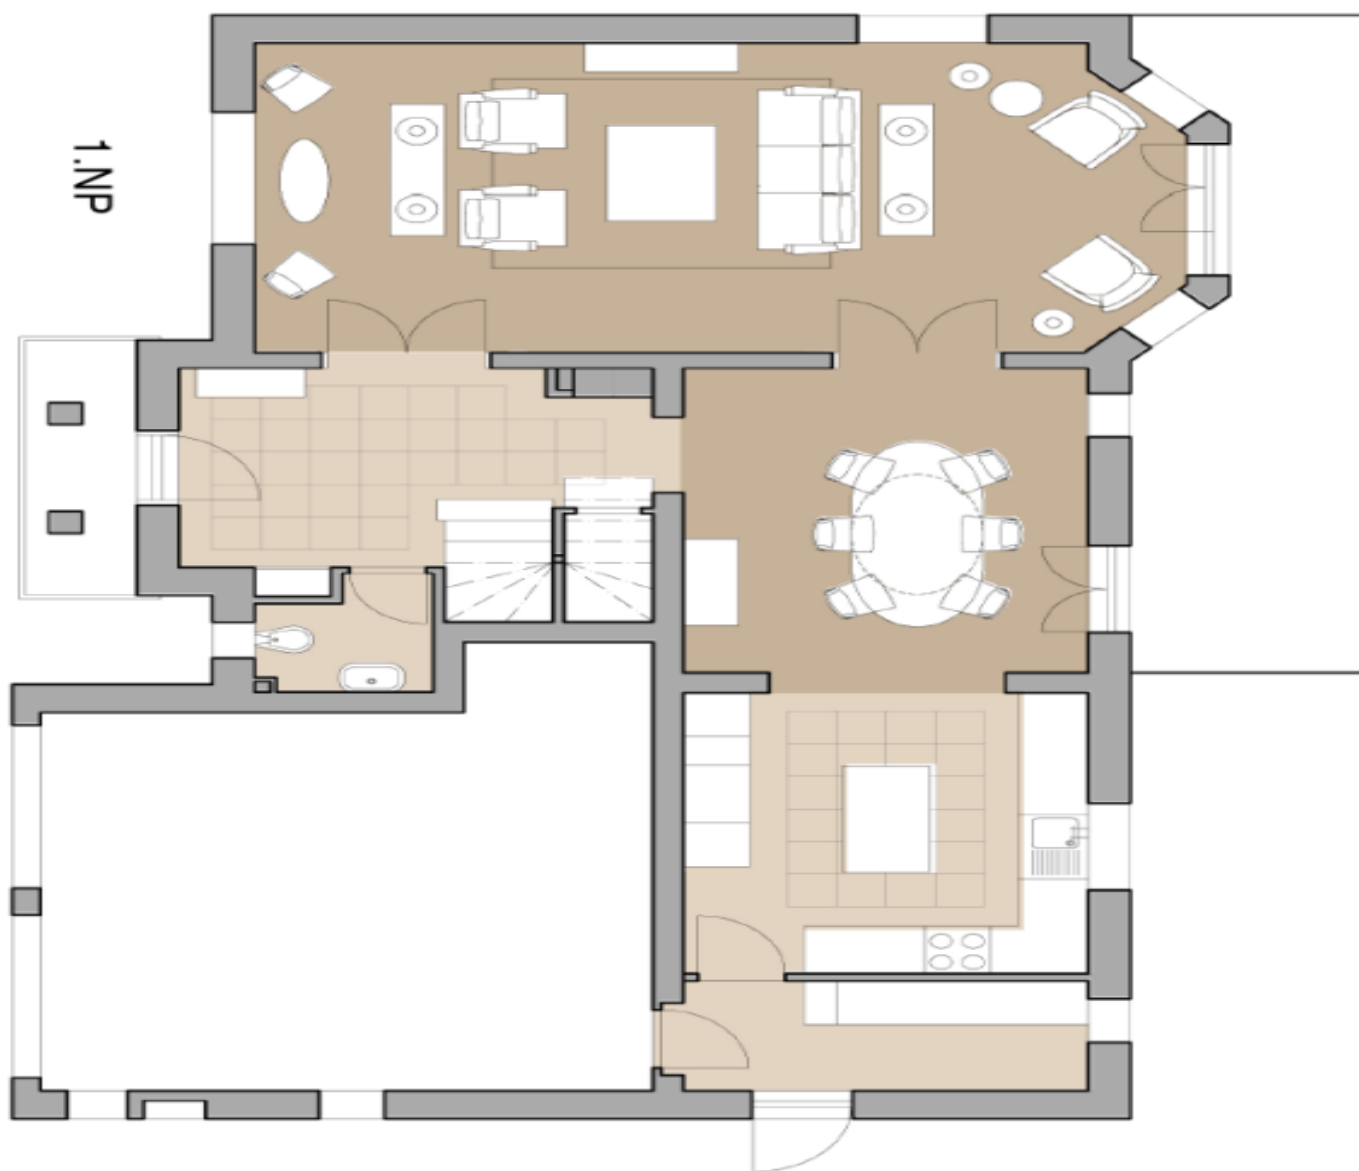

Přízemí vily o dispozici **6+kk** nabízí vstupní halu, prostorný obývací pokoj a jídelnu se vstupem na venkovní terasu, kuchyni, technickou místnost přístupnou mimo jiné z garáže či zahrady a samostatnou toaletu. Druhé podlaží se sestává z celkem tří ložnic (z toho hlavní s privátní koupelnou a šatnou), pracovny, dalších dvou koupelen a samostatné toalety. K domu náleží **garáž pro dva vozy**.

Interiér 189 m², zastavěná plocha 188 m², zahrada 372 m², pozemek 560 m².

Rodinný dům 6+kk

192 m², Praha 6, Nebušice

Prodáno

Rodinný dům 6+kk

192 m², Praha 6, Nebušice

Prodáno