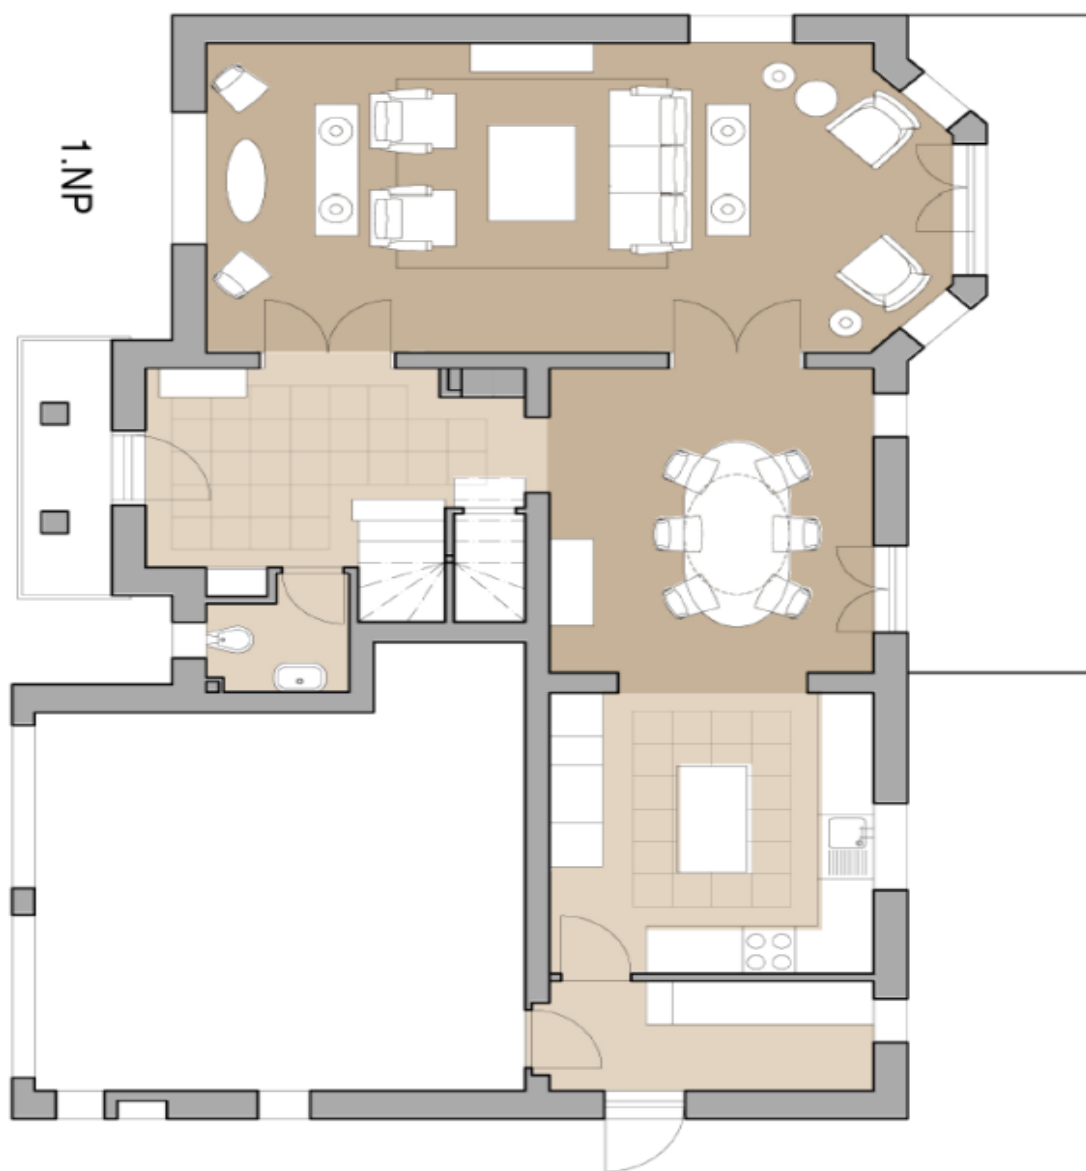

Rodinný dům 6+kk

192 m², Praha 6, Nebušice

Prodáno