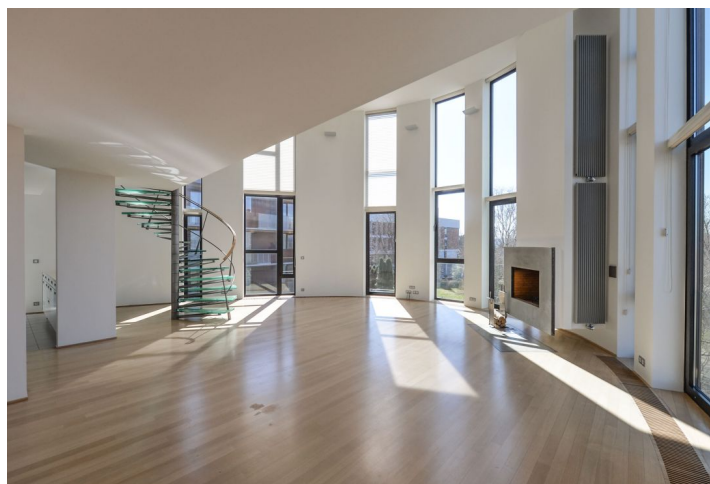

Byt 4+kk

Pronajato

191 m², Praha 4, Podolí, Nad Cementárnou