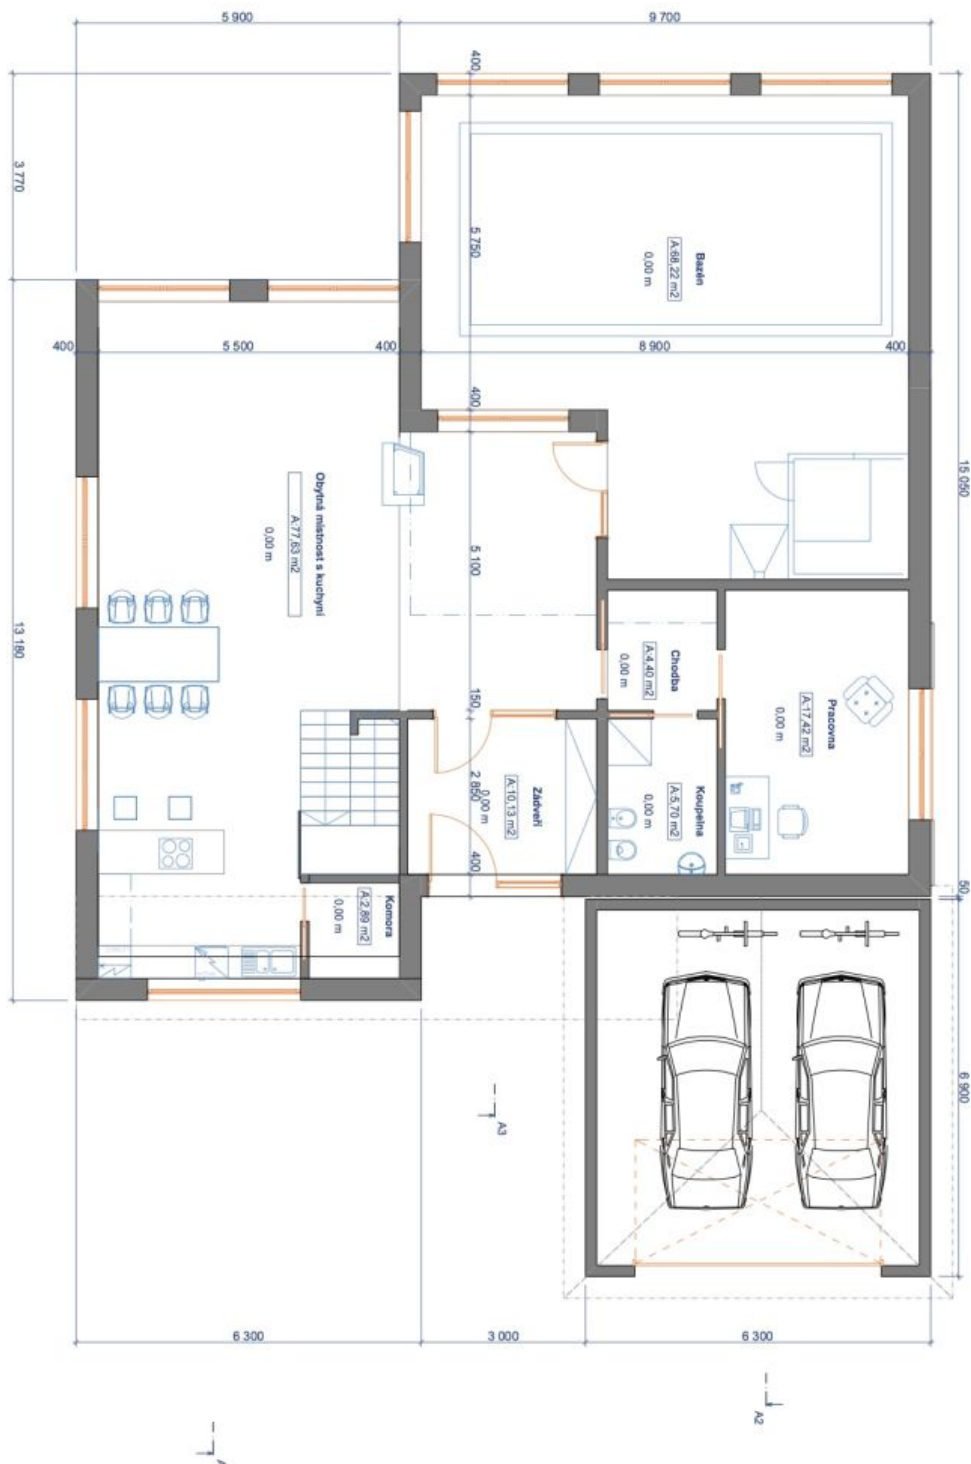

Rodinný dům 5+kk

450 m², Beroun, Svinaře, Halouny

Pronajato

Rodinný dům 5+kk

450 m², Beroun, Svinaře, Halouny

Pronajato

Pozemek	2 367 m ²
Parkování	Garáž pro 4 vozy.
Garáž	Ano
Sklep	Ano
PENB	G
Referenční číslo	25503
K dispozici od	Ihned

Přízemí nabízí obývací pokoj s krbem, velkoplošnými okny průchozími na terasu, jídelním prostorem a plně vybavenou kuchyní, dále pokoj pro hosty s en-suite koupelnou, bazénovou halu, wellness se **saunou**, prádelnu a předsíň. První patro je tvořeno hlavní ložnicí s průhledovým krbem do en-suite koupelny, 2 dětskými ložnicemi, koupelnou a šatnou. V suterénu jsou umístěny 4 místnosti k využití např. jako herna, domácí kino, fitness nebo bar, dále 2 menší úložné prostory, prádelna se shozem.

Rodinný dům 5+kk

450 m², Beroun, Svinaře, Halouny

Pronajato

Rodinný dům 5+kk

450 m², Beroun, Svinaře, Halouny

Pronajato

Západní pohled ▼