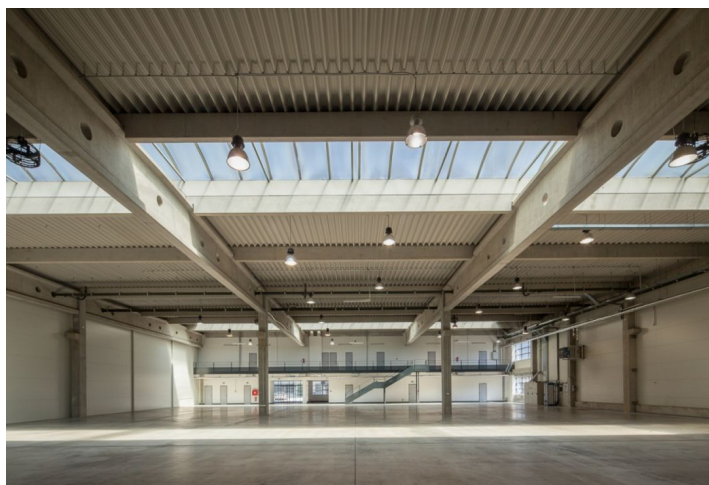

Logistický park

30 581 m², Ostrava-město, Ostrava-Hrabová, Na Rovince

Cena na vyžádání

JEDNOTKA	PLOCHA K DISPOZICI	SLUŽBY	PARKOVÁNÍ	MĚSÍČNÍ NÁJEMNÉ
Budova 06, skladové prostory, k dispozici	3 358 m ²	0 Kč za m ² / měsíčně	Ano	Cena na vyžádání
Budova 03, skladové prostory, k dispozici	5 115 m ²	0 Kč za m ² / měsíčně	Ano	Cena na vyžádání
Budova 010, skladové prostory, k dispozici	4 955 m ²	0 Kč za m ² / měsíčně	Ano	Cena na vyžádání
Budova 011, skladové prostory, k dispozici	1 747 m ²	0 Kč za m ² / měsíčně	Ano	Cena na vyžádání

Celková plocha	30 581 m ²
Volná plocha k pronájmu	17 471 m ²
Čistá výška stropu	10.5 m
Nosnost podlah	5 t/m ²
Modul sloupů	—
Konstrukce	Železobetonová konstrukce
PENB	G
Referenční číslo	25497

Logistický park nabízí k pronájmu skladové, výrobní a kancelářské prostory třídy A blízko Ostravy. Prostory jsou vhodné pro logistická centra a lehkou výrobu, nabízí vysoký standard a zařízení lze přizpůsobit požadavkům klienta.

Skladové/výrobní prostory:

- 1 hydraulická rampa na cca 600 m²
- minimálně 1 přímý vjezd na jednotku
- rozměry vjezdových vrat 4 x 4,5 m
- nosnost podlahy 5 t/m²
- světlá výška 10,5 m
- modul sloupů 12x24 m
- LED osvětlení
- sprinklerové hasící zařízení
- přípojky všech sítí (voda, plyn, elektřina, telekomunikace)

Kanceláře:

- kancelářské prostory na míru
- čistá výška stropu 2,75 m
- klimatizace s možností vytápění
- venkovní rolety

Nájemce neplatí provizi.

Logistický park

30 581 m², Ostrava-město, Ostrava-Hrabová, Na Rovince