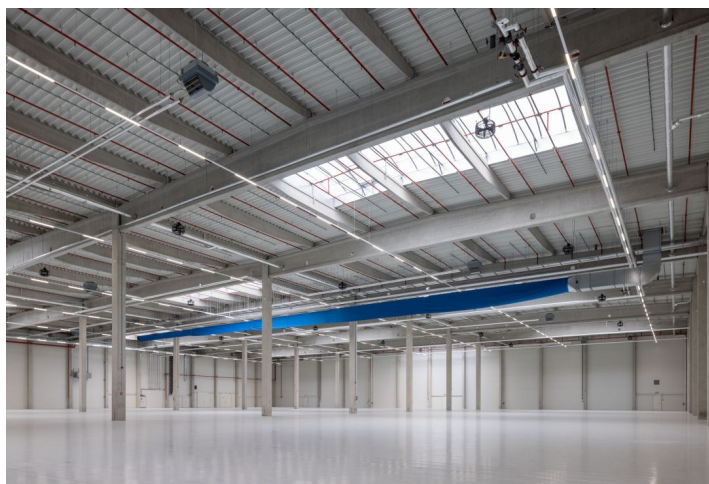

Logistický park

30 581 m², Ostrava-město, Ostrava-Hrabová, Na Rovince

Cena na vyžádání

JEDNOTKA	PLOCHA K DISPOZICI	SLUŽBY	PARKOVÁNÍ	MĚSÍČNÍ NÁJEMNÉ
Budova 06, skladové prostory, k dispozici	3 358 m ²	0 Kč za m ² / měsíčně	Ano	Cena na vyžádání
Budova 03, skladové prostory, k dispozici	5 115 m ²	0 Kč za m ² / měsíčně	Ano	Cena na vyžádání
Budova 010, skladové prostory, k dispozici	4 955 m ²	0 Kč za m ² / měsíčně	Ano	Cena na vyžádání
Budova 011, skladové prostory, k dispozici	1 747 m ²	0 Kč za m ² / měsíčně	Ano	Cena na vyžádání

Celková plocha	30 581 m ²
Volná plocha k pronájmu	17 471 m ²
Čistá výška stropu	10.5 m
Nosnost podlah	5 t/m ²
Modul sloupů	—
Konstrukce	Železobetonová konstrukce
PENB	G
Referenční číslo	25497

Logistický park nabízí k pronájmu skladové, výrobní a kancelářské prostory třídy A blízko Ostravy. Prostory jsou vhodné pro logistická centra a lehkou výrobu, nabízí vysoký standard a zařízení lze přizpůsobit požadavkům klienta.

Skladové/výrobní prostory:

- 1 hydraulická rampa na cca 600 m²
- minimálně 1 přímý vjezd na jednotku
- rozměry vjezdových vrat 4 x 4,5 m
- nosnost podlahy 5 t/m²
- světlá výška 10,5 m
- modul sloupů 12x24 m
- LED osvětlení
- sprinklerové hasící zařízení
- přípojky všech sítí (voda, plyn, elektřina, telekomunikace)

Kanceláře:

- kancelářské prostory na míru
- čistá výška stropu 2,75 m
- klimatizace s možností vytápění
- venkovní rolety

Nájemce neplatí provizi.

Logistický park

30 581 m², Ostrava-město, Ostrava-Hrabová, Na Rovince