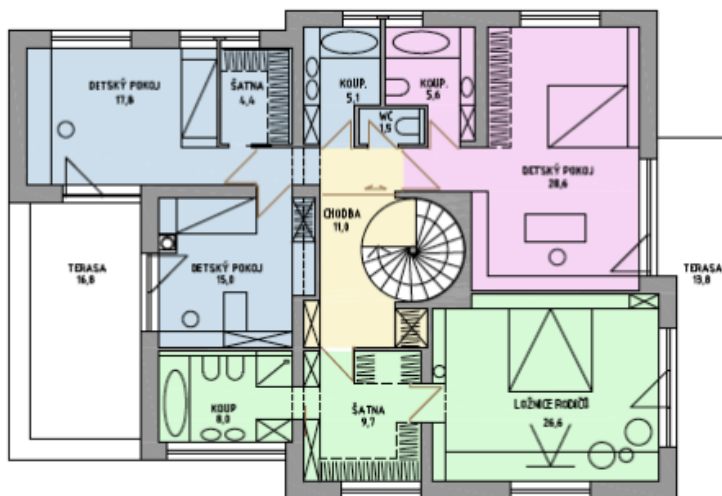

Možnost zakoupení společně se sousedním pozemkem o výměře 832 m².

Pozemek 825 m².

Kromě běžných prohlídek nemovitostí nabízíme také **videoprohlídky v reálném čase** přes WhatsApp, FaceTime, Messenger, Skype ad.

Pozemek

825 m², Praha-západ, Roztoky, Jantarová

Prodáno

△ VSTUP DO DOMU

—	ZDÍVO	
■	PROSTOR RODIČŮ	44,91 M2
■	PROSTOR KLUKŮ	44,76 M2
■	PROSTOR DÍVKY	34,65 M2
■	PROSTOR PRO HOSTY	21,93 M2
■	SPOLEČNÉ PROSTORY	113,1 M2
■	OBSLUŽNÍ PROSTORY	44,10 M2
	SPOLU	303,45 M2