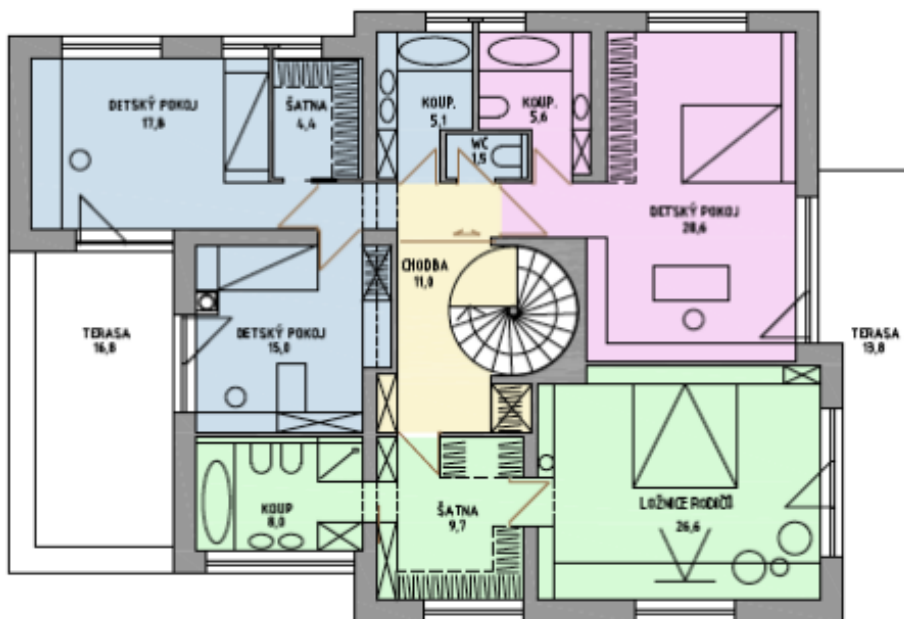

Pozemek 832 m².

Kromě běžných prohlídek nemovitostí nabízíme také **videoprohlídky v reálném čase** přes WhatsApp, FaceTime, Messenger, Skype ad.

Pozemek

832 m², Praha-západ, Roztoky, Jantarová

Prodáno

▲ VSTUP DO DOMU

ZDIVO	
PROSTOR RODIČŮ	44,91 M2
PROSTOR KLUKŮ	44,76 M2
PROSTOR DÍVKY	34,65 M2
PROSTOR PRO HOSTY	21,93 M2
SPOLEČNÉ PROSTORY	113,1 M2
OBSLUŽNÍ PROSTORY	44,10 M2
SPOLU	303,45 M2