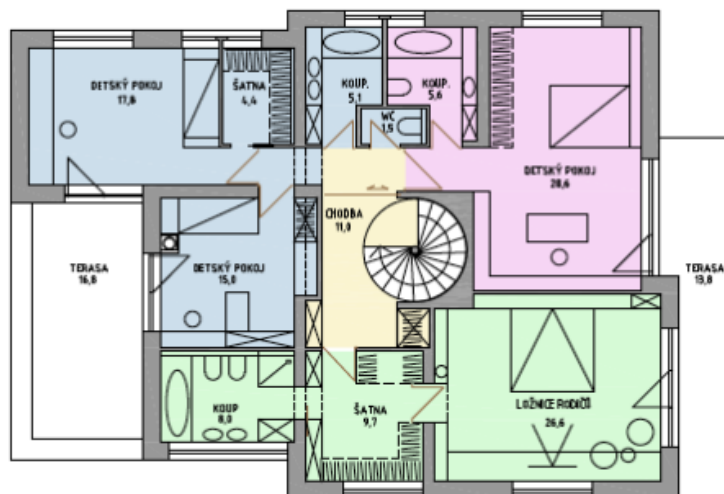

Pozemek

832 m², Praha-západ, Roztoky, Jantarová

Prodáno

Pozemek

832 m², Praha-západ, Roztoky, Jantarová

Prodáno

Cena za m ²	8 763 Kč
Celková plocha	832 m ²
Typ pozemku	Bydlení
Referenční číslo	25480

Stavební pozemek o výměře 832 m², situovaný v rezidenční oblasti Roztok, malém městě na levém břehu Vltavy, jen 10 minut jízdy autem od severního okraje Prahy. Na pozemek jsou přivedeny veškeré inženýrské sítě a uděleno povolení k výstavbě dvoupodlažní vily, která je součástí rozsáhlejšího projektu čítajícího celkem 41 rodinných domů.

Pozemek 832 m².

Kromě běžných prohlídek nemovitostí nabízíme také **videoprohlídky v reálném čase** přes WhatsApp, FaceTime, Messenger, Skype ad.

△ VSTUP DO DOMU

—	ZDÍVO	
■	PROSTOR RODIČŮ	44,91 M2
■	PROSTOR KLUKŮ	44,76 M2
■	PROSTOR DÍVKY	34,65 M2
■	PROSTOR PRO HOSTY	21,93 M2
■	SPOLEČNÉ PROSTORY	113,1 M2
■	OBSLUŽNÍ PROSTORY	44,10 M2
	SPOLU	303,45 M2