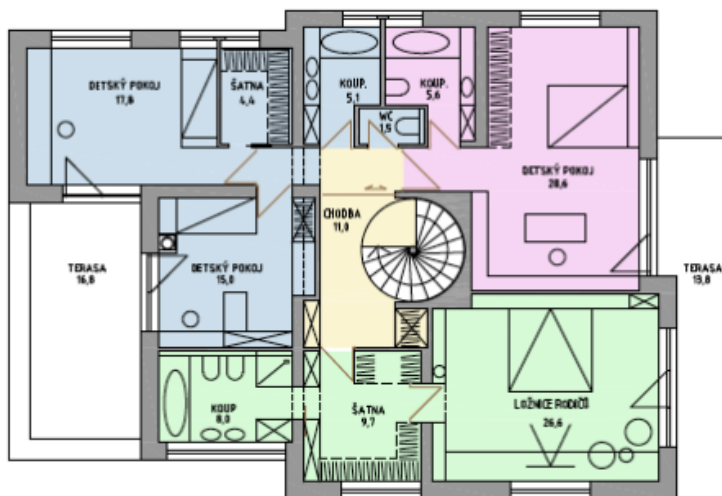

Pozemek

832 m², Praha-západ, Roztoky, Jantarová

Prodáno

Pozemek

832 m², Praha-západ, Roztoky, Jantarová

Prodáno

Cena za m ²	8 763 Kč
Celková plocha	832 m ²
Typ pozemku	Bydlení
Referenční číslo	25480

Stavební pozemek o výměře 832 m², situovaný v rezidenční oblasti Roztok, malém městě na levém břehu Vltavy, jen 10 minut jízdy autem od severního okraje Prahy. Na pozemek jsou přivedeny veškeré inženýrské sítě a uděleno povolení k výstavbě dvoupodlažní vily, která je součástí rozsáhlejšího projektu čítajícího celkem 41 rodinných domů.

Pozemek 832 m².

Kromě běžných prohlídek nemovitostí nabízíme také **videoprohlídky v reálném čase** přes WhatsApp, FaceTime, Messenger, Skype ad.

△ VSTUP DO DOMU

—	ZDÍVO	
■	PROSTOR RODIČŮ	44,91 M ²
■	PROSTOR KLUKŮ	44,76 M ²
■	PROSTOR DÍVKY	34,65 M ²
■	PROSTOR PRO HOSTY	21,93 M ²
■	SPOLEČNÉ PROSTORY	113,1 M ²
■	OBSLUŽNÍ PROSTORY	44,10 M ²
	SPOLU	303,45 M²