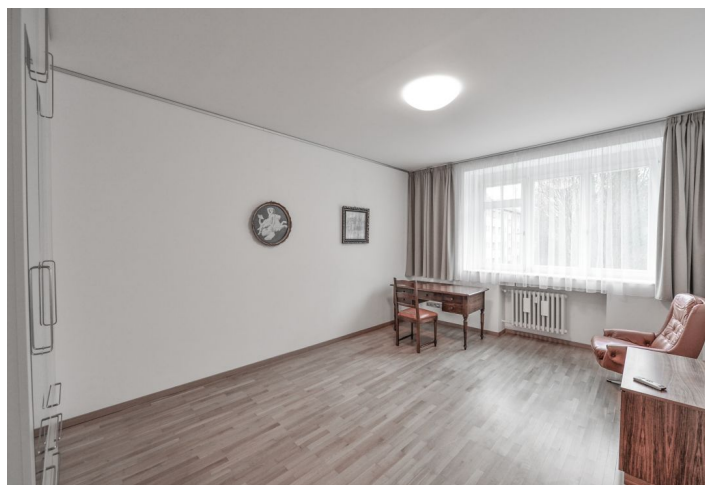

Byt 3+1

101 m², Praha 6, Dejvice, Zelená

Pronajato