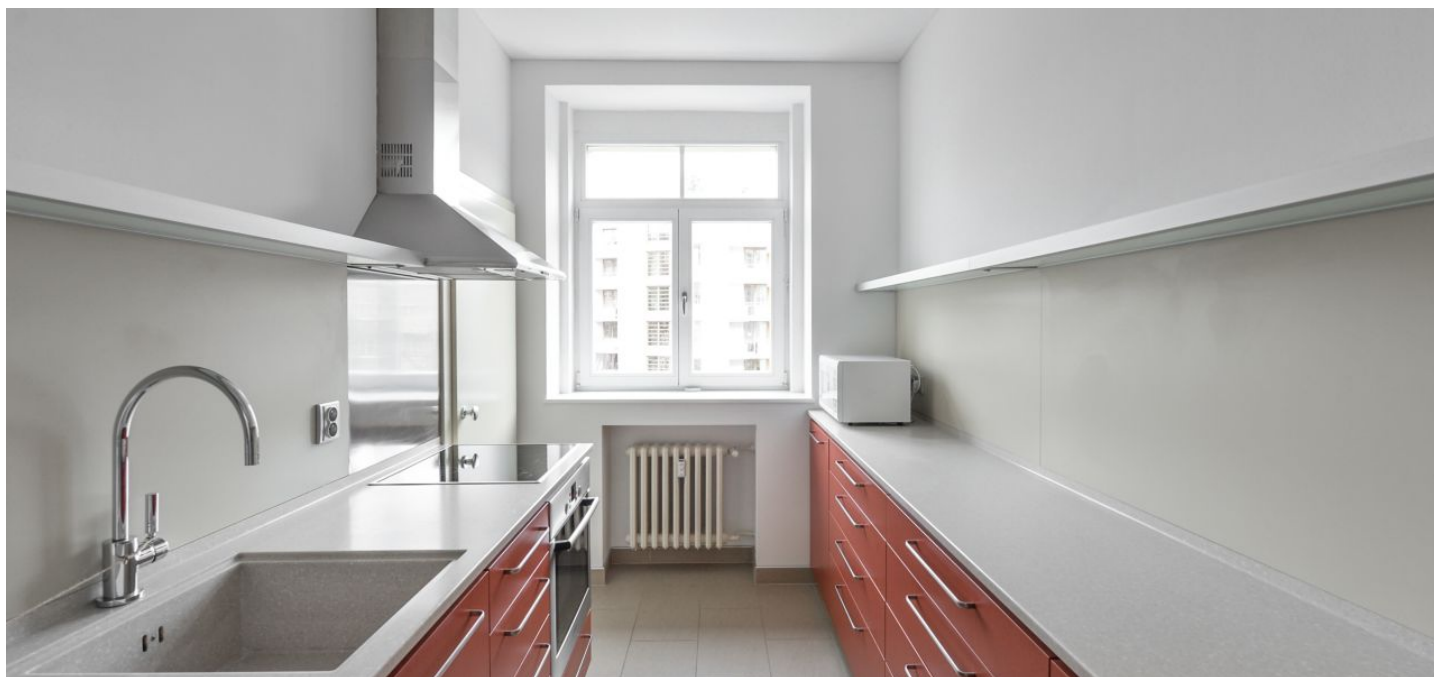

Byt 3+1

101 m², Praha 6, Dejvice, Zelená

Pronajato