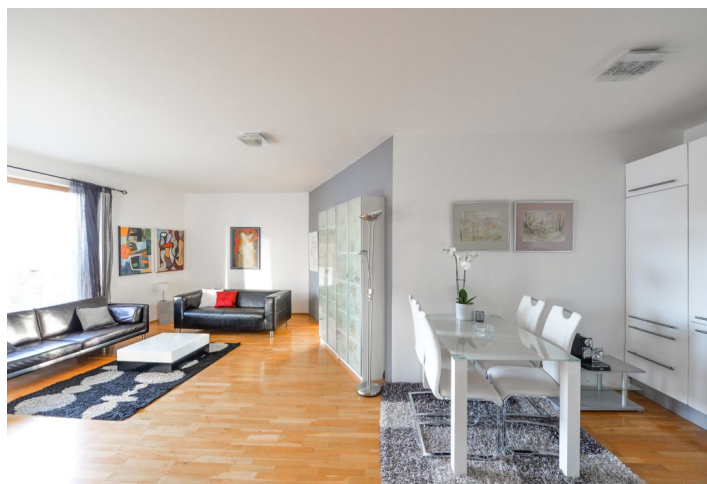

Byt 4+kk

85 m², Praha 6, Vokovice, Tibetská

Prodáno