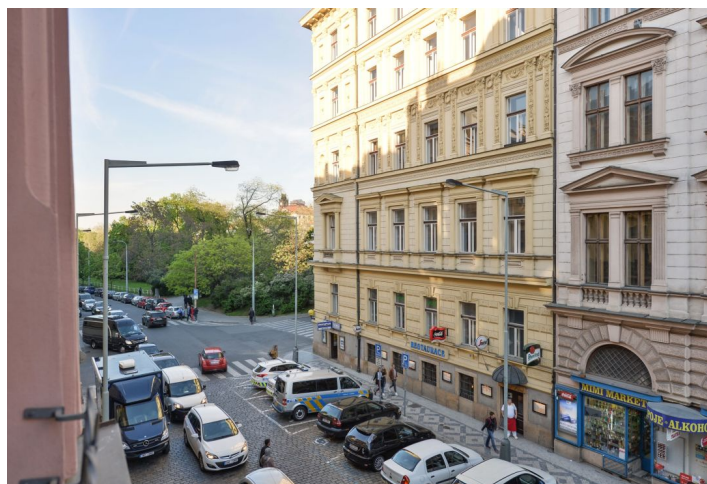

Byt 4+1

133 m², Praha 1, Nové Město, Opletalova

Prodáno