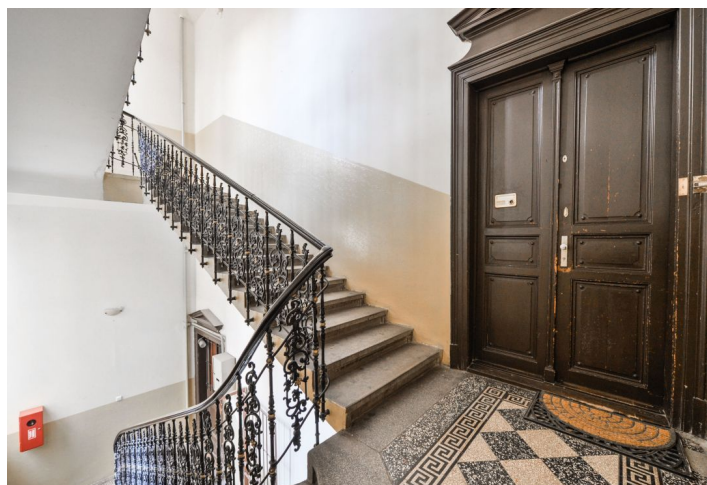

Byt 4+1

133 m², Praha 1, Nové Město, Opletalova

Prodáno