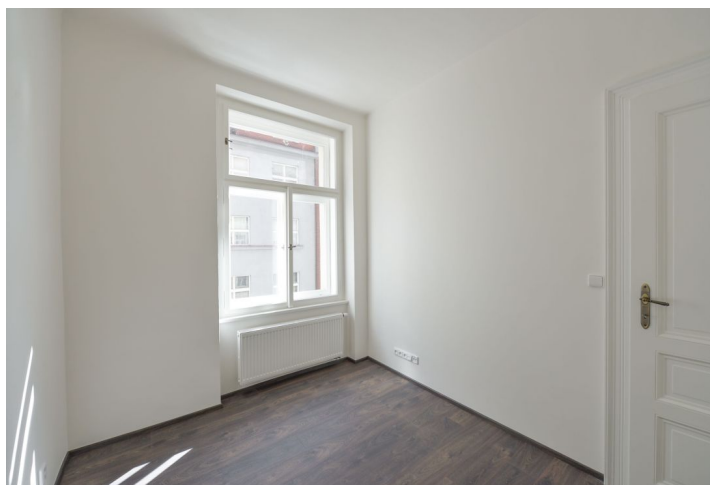

Byt 2+kk

50 m², Praha 10, Vršovice, Na Spojce

Pronajato

Byt 2+kk

50 m², Praha 10, Vršovice, Na Spojce

Pronajato

Celková plocha	50 m ²
Parkování	-
Sklep	-
PENB	G
Referenční číslo	25308
K dispozici od	Ihned

Kompletně nově zrekonstruovaný byt se zachovanými původními prvky ve 2. patře klasického činžovního domu s výtahem v Praze 10 - Vršovicích, v blízkosti Heroldových sadů, s výbornou dostupností do centra - pár zastávek tramvají nebo autobusem ke stanici metra Náměstí Míru. V rychlém dosahu veškeré občanské vybavenosti - školy, obchody, restaurace a kavárny.

Interiér tvoří obývací pokoj s plně vybavenou kuchyní, 1 ložnice, koupelna se sprchovým koutem a toaletou a vstupní chodba.

Plovoucí podlahy, dlažba, bezpečnostní vstupní dveře, vysoké stropy, velká okna, zabudované osvětlení, plynové topení, pračka, myčka. Poplatky za společné domovní služby a vodu cca 1500 Kč měsíčně. Plyn a elektřina se hradí zvlášť.