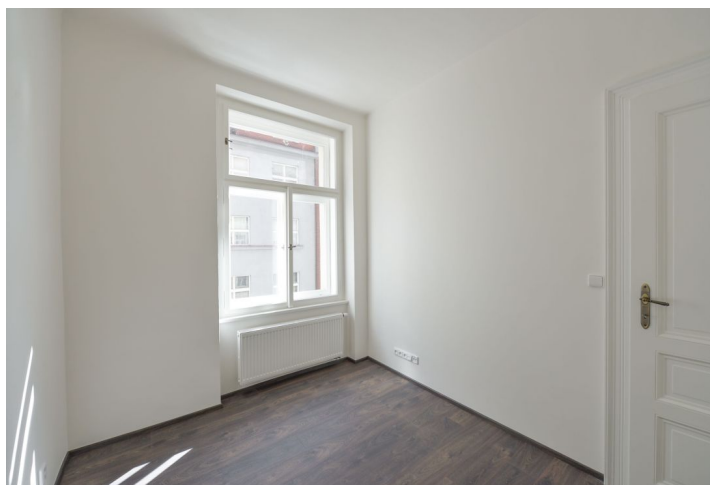

Byt 2+kk

50 m², Praha 10, Vršovice, Na Spojce

Pronajato