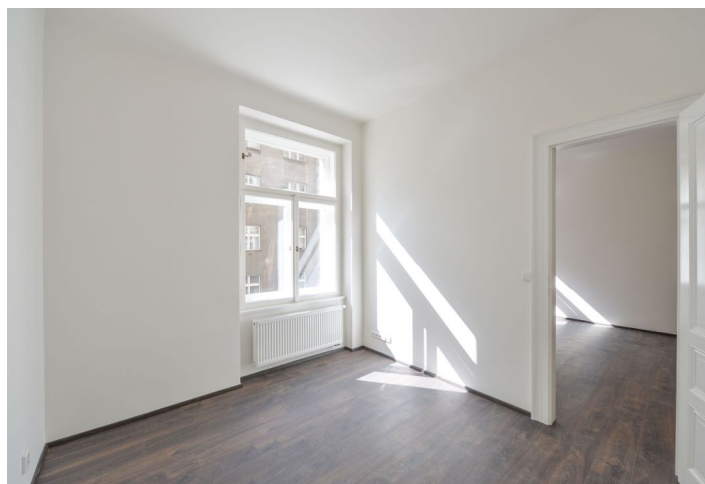

Byt 2+kk

47 m², Praha 10, Vršovice, Na Spojce

Pronajato