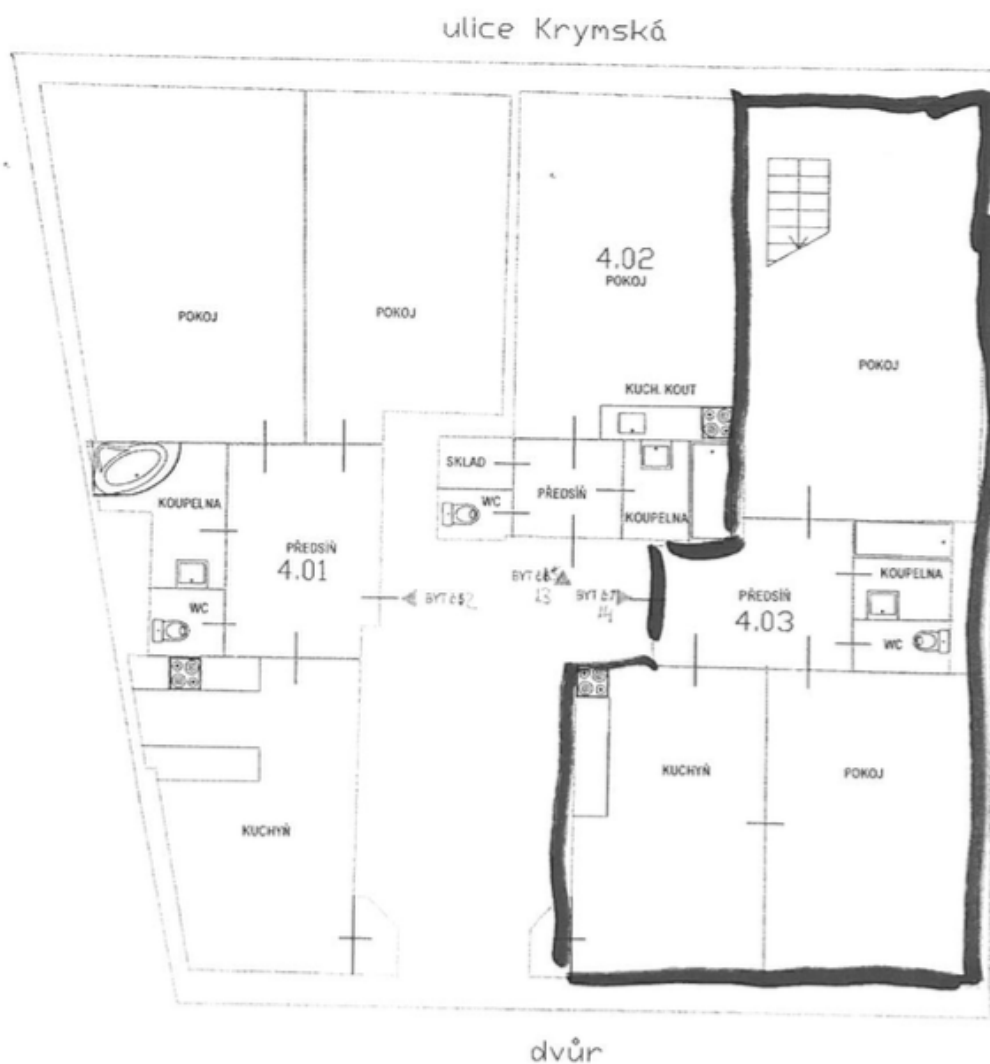

Nižší podlaží bytu je tvořeno předsíní do tvaru písmene L, **prostornou kuchyní, dvěma velkými pokoji**, koupelnou s masážní vanou a samostatnou toaletou. Jídelní kout může být umístěn v kuchyni, nebo být součástí samostatné místnosti navazující na kuchyň a přístupné i z chodby. Z pokoje orientovaného do ulice vede schodiště do dalšího podlaží. To se skládá ze **dvou ložnic** se střešními okny a s přístupem do **dvou půdních prostor** vhodných k umístění dalších pokojů nebo úložných prostor.

Okna v kuchyni a přilehlém pokoji jsou **původní špaletová** a umožňují krásný výhled na starý kaštan, střechy okolních domů i novostavby na Pankráci včetně mrakodrapu „Véčko“. **Okna směřující do ulice jsou plastová** a spolu s vyšším umístěním bytu zajišťují **dokonalý klid**. Topení je plynové, kotel je umístěn v koupelně.

Interiér 157,7 m².

* Výměra jednotky dle občanského zákoníku.

Plocha je tvořena součtem celé plochy jednotky a ohraničená obvodovými zdmi.

Byt 4+1

158 m², Praha 10, Vršovice, Krymská

Prodáno

Byt 4+1

158 m², Praha 10, Vršovice, Krymská