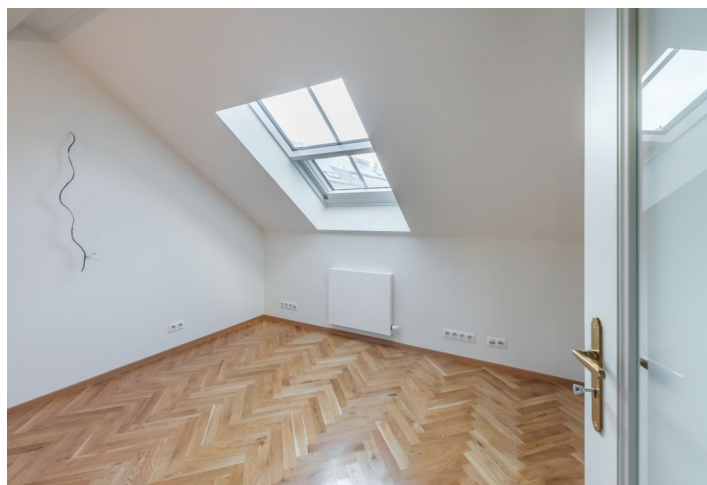

Byt 4+kk

141 m², Praha 1, Staré Město, Valentinská

Prodáno