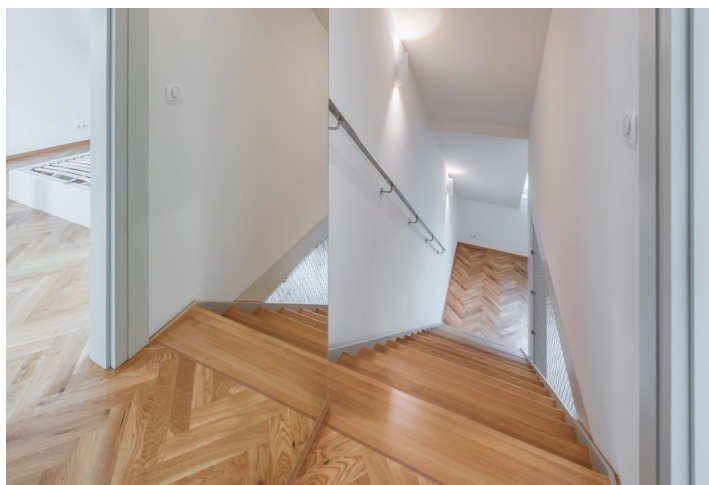

Byt 4+kk

141 m², Praha 1, Staré Město, Valentinská

Prodáno