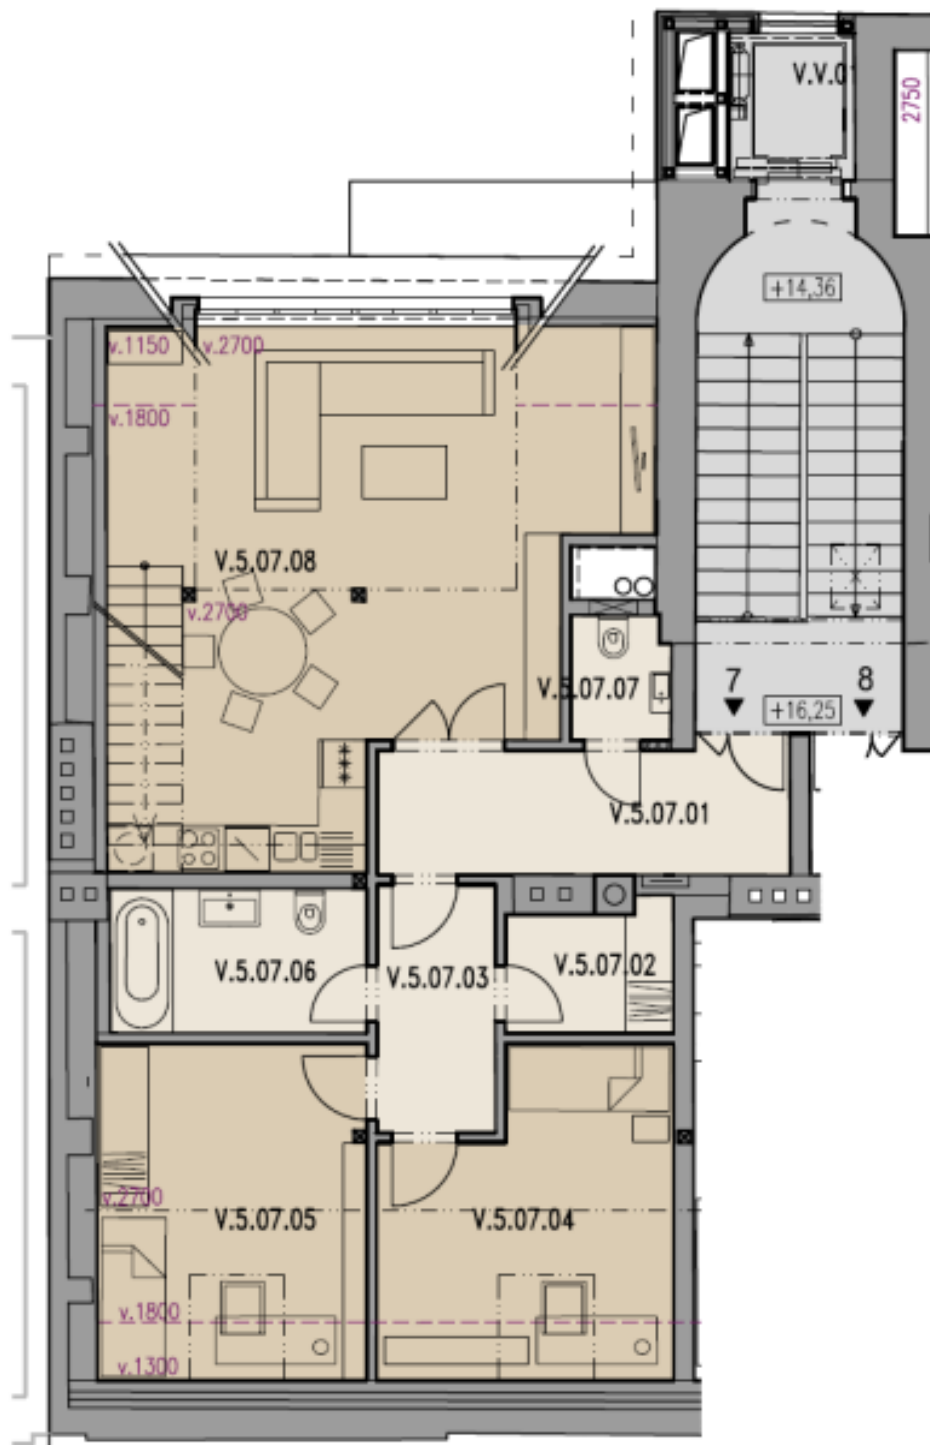

Byt 4+kk

141 m², Praha 1, Staré Město, Valentinská

Prodáno

MEZONETOVÝ BYT - SPODNÍ ÚROVEŇ