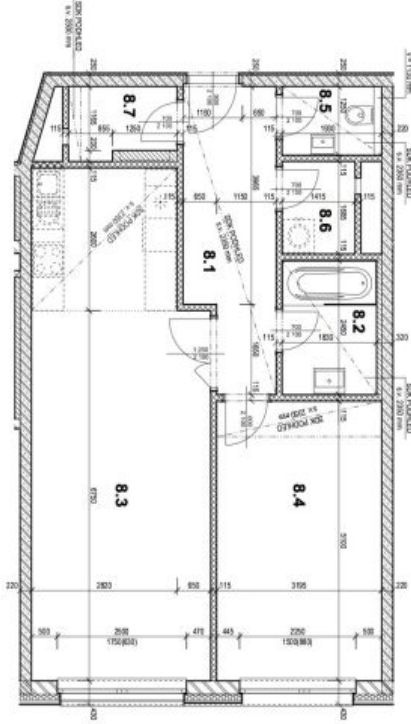

Byt 2+kk

67 m², Praha 2, Vinohrady, Rubešova

Pronajato

M 1:75
0 5 10 20 m

TABULKA PLOCH:

ČÍSLO MÍSTN.	NÁZEV MÍSTNOSTI	PLOCHA celá (m²)
8.1	PŘEDSÍŇ	9,5
8.2	KUCHYŇNA	4,4
8.3	OBYVACÍ POKOJ + KK	30,4
8.4	POKOJ	18,0
8.5	WC	2,1
8.6	KOJNARNA	2,3
8.7	KOMORA	2,5
ÚČETNÍ PLOCHA		67,2

LEGENDA MATERIÁLŮ:

- ZELEZEBETONOVÉ KONSTRUKCE
- TL DĚ VÝVĚRSU
- KERAMICKÉ ZDIVO
- TL 240 mm
- KERAMICKÉ NOSNÉ ZDIVO ANGLIŠTCKÉ, TL 250 mm
- KERAMICKÉ ZDIVO, TL 175 mm
- KERAMICKÉ PŘÍČKY, TL 115 mm
- KERAMICKÉ PŘÍČKY ANGLIŠTCKÉ, TL 115 mm
- PLYNOISOLKOVÉ PŘÍZDÍVKY, TL DĚ VÝVĚRSU
- PLYNOISOLKOVÉ PŘÍZDÍVKY, TL 150 mm, VÝŠKA DĚ VÝVĚRSU
- TERPELNÁ ZDÍLAČE, TL DĚ VÝVĚRSU

POZNÁMKA:

STUPEŇ: OBCHODNÍ SLOŽKA 1

MĚŘÍTKO: 1:75

VÝVĚRS: PŮDORYS

MÍSTO STAVBY: PRAHA 2 - VINOHRADY

LOKALITA: REZIDENCE U MUZEA

PŘÍLOHA 2