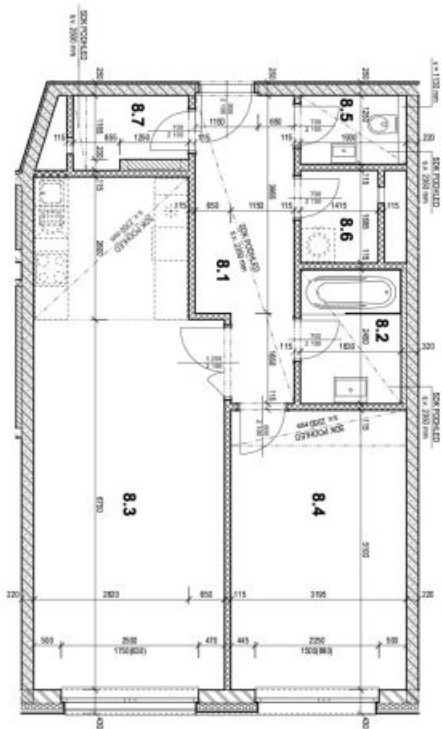

Byt 2+kk

67 m², Praha 2, Vinohrady, Rubešova

Pronajato

M 1:75
0 5 10 20 m

TABULKA PLOCH:

ČÍSLO MÍSTN.	NÁZEV MÍSTNOSTI	PLOCHA (m²)
8.1	PŘEDSÍN	9,5
8.2	KOUPELNA	4,4
8.3	OBÝVACÍ POKOJ + KK	30,4
8.4	POKOJ	16,0
8.5	WC	2,1
8.6	KOCHAVA	2,3
8.7	KOMORA	2,5
UŽITVÁ PLOCHA		67,2

LEGENDA MATERIÁLŮ:

- ZZZZ ŽELEZOBETONOVÉ KONSTRUKCE, TL. DLE VÝKRESU
- //// KERAMICKÉ ŽIVNO, TL. 240 mm
- XXXX KERAMICKÉ NOSNÉ ŽIVNO ANGLIŠTICKÉ, TL. 250 mm
- ZZZZ KERAMICKÉ ŽIVNO, TL. 175 mm
- XXXX KERAMICKÉ PŘÍČKY, TL. 115 mm
- XXXX KERAMICKÉ PŘÍČKY ANGLIŠTICKÉ, TL. 115 mm
- ZZZZ PLYNOISOLÁČTOVÉ PŘÍČKY, TL. DLE VÝKRESU
- ==== PLYNOISOLÁČTOVÉ PŘÍČKY, TL. 150 mm, VÝŠKA DLE VÝKRESU
- ===== TERELNÁ IZOLACE, TL. DLE VÝKRESU

POZNÁMKA:

- STĚNY A PŘÍČKY KOTOVÁNY NA VÝROBNÍ ROZMĚRY HERBÉ STAVBY BEZ OMIČTEK
- UŽITNÉ PLOCHY MÍSTNOSTI PŘEPočITĚNY NA STAVU PO PROVEDENÍ OMIČTEK

STUPEŇ:	OBCHODNÍ SLOŽKA 1	MĚŘÍTKO:	1:75
VÝKRES:	PŮDORYS		
MÍSTO STAVBY:	PRAHA 2 - VINOHRADY		
LOKALITA:	REZIDENCE U MUZEA		

PŘÍLOHA 2