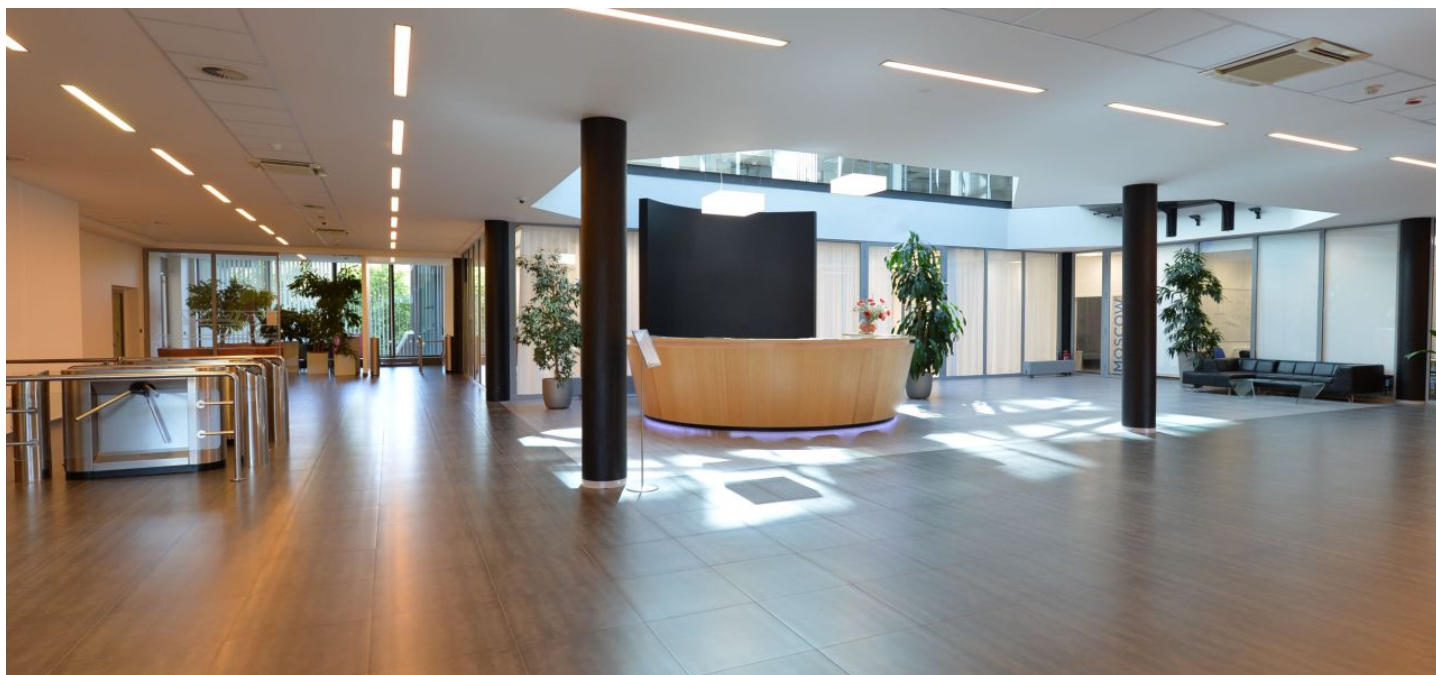

Kancelářské prostory

Praha 6, Veleslavín, Evropská

12.00 € / m² | 302 Kč / m²